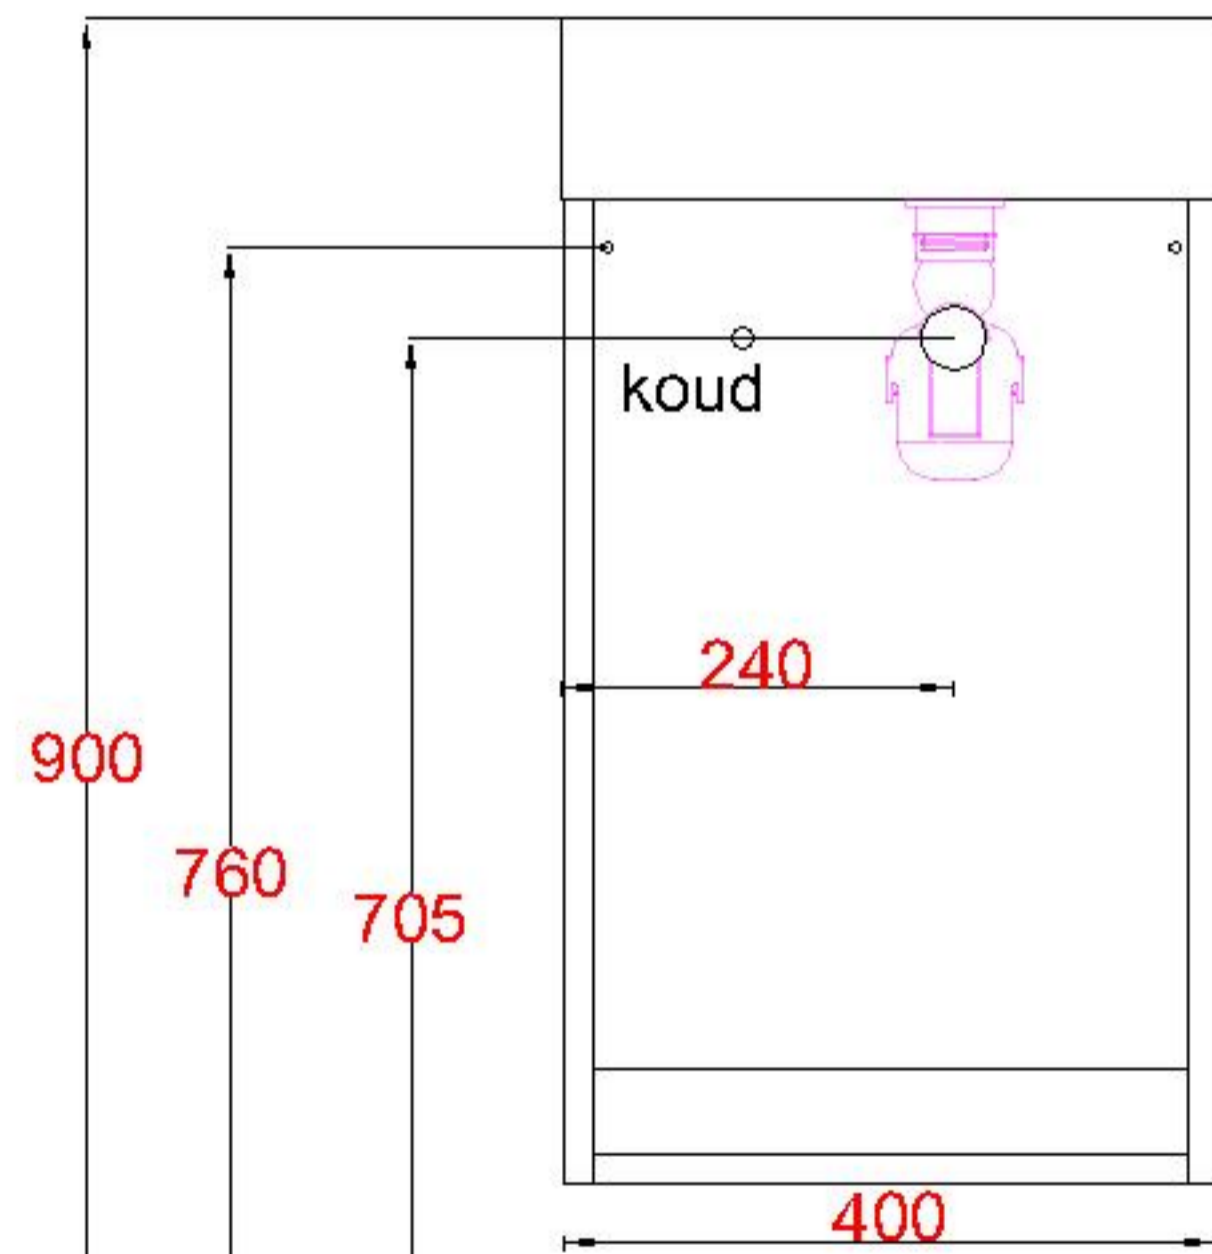

Wastafelblad

WB 400 TM1 + WK 400 TML/R

WB 400 TM1 + WK 402 TMKL/R

LET OP: Controleer maten altijd in het werk met uw bestelde artikel. (meten is weten)

ACHTUNG: Prüfen Sie stets die Dimensionen in der Arbeit mit den bestellte Ware.