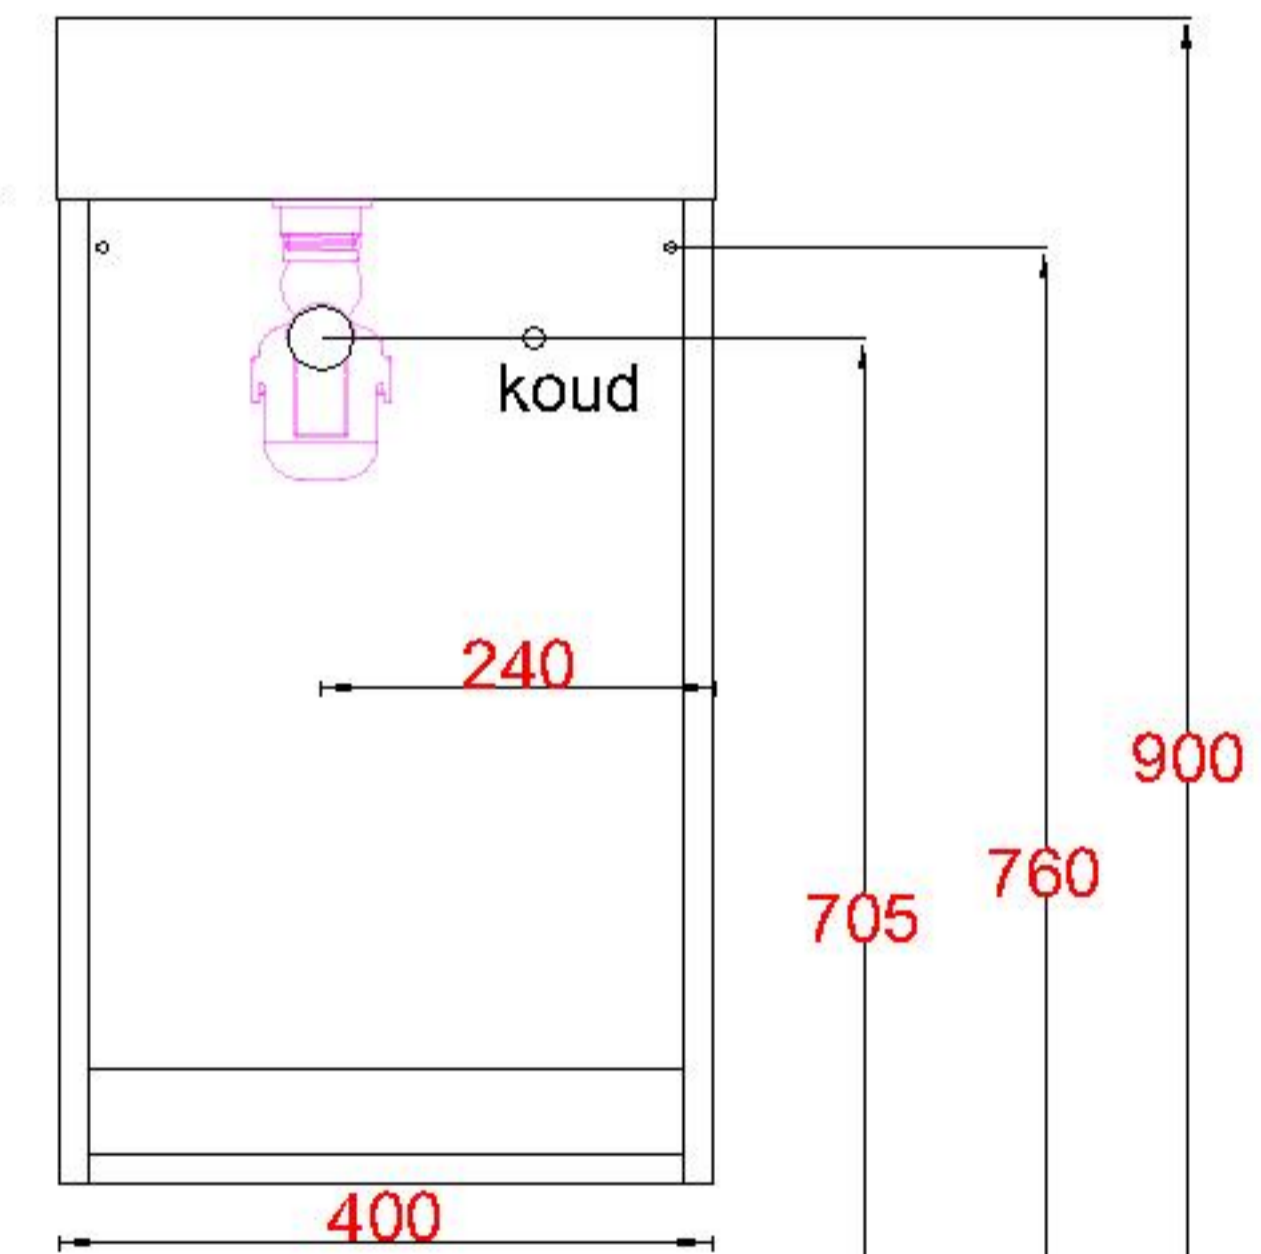

Wastafelblad

WB 400 TM1 + WK 400 TML/R

WB 400 TM1 + WK 402 TMKL/R

LET OP: Controleer maten altijd in het werk met uw bestelde artikel. (meten is weten)

ACHTUNG: Prüfen Sie stets die Dimensionen in der Arbeit mit den bestellte Ware.