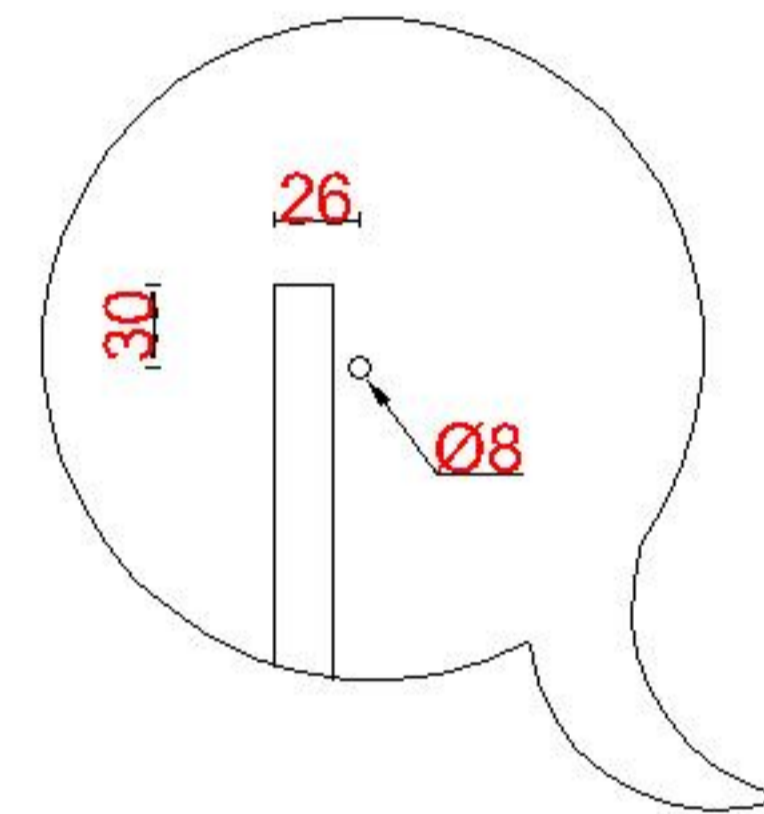

Wastafelblad

WB 400 TM1 + WK 400 TML/R

WB 400 TM1 + WK 402 TMKL/R

LET OP: Controleer maten altijd in het werk met uw bestelde artikel. (meten is weten)

ACHTUNG: Prüfen Sie stets die Dimensionen in der Arbeit mit den bestellte Ware.