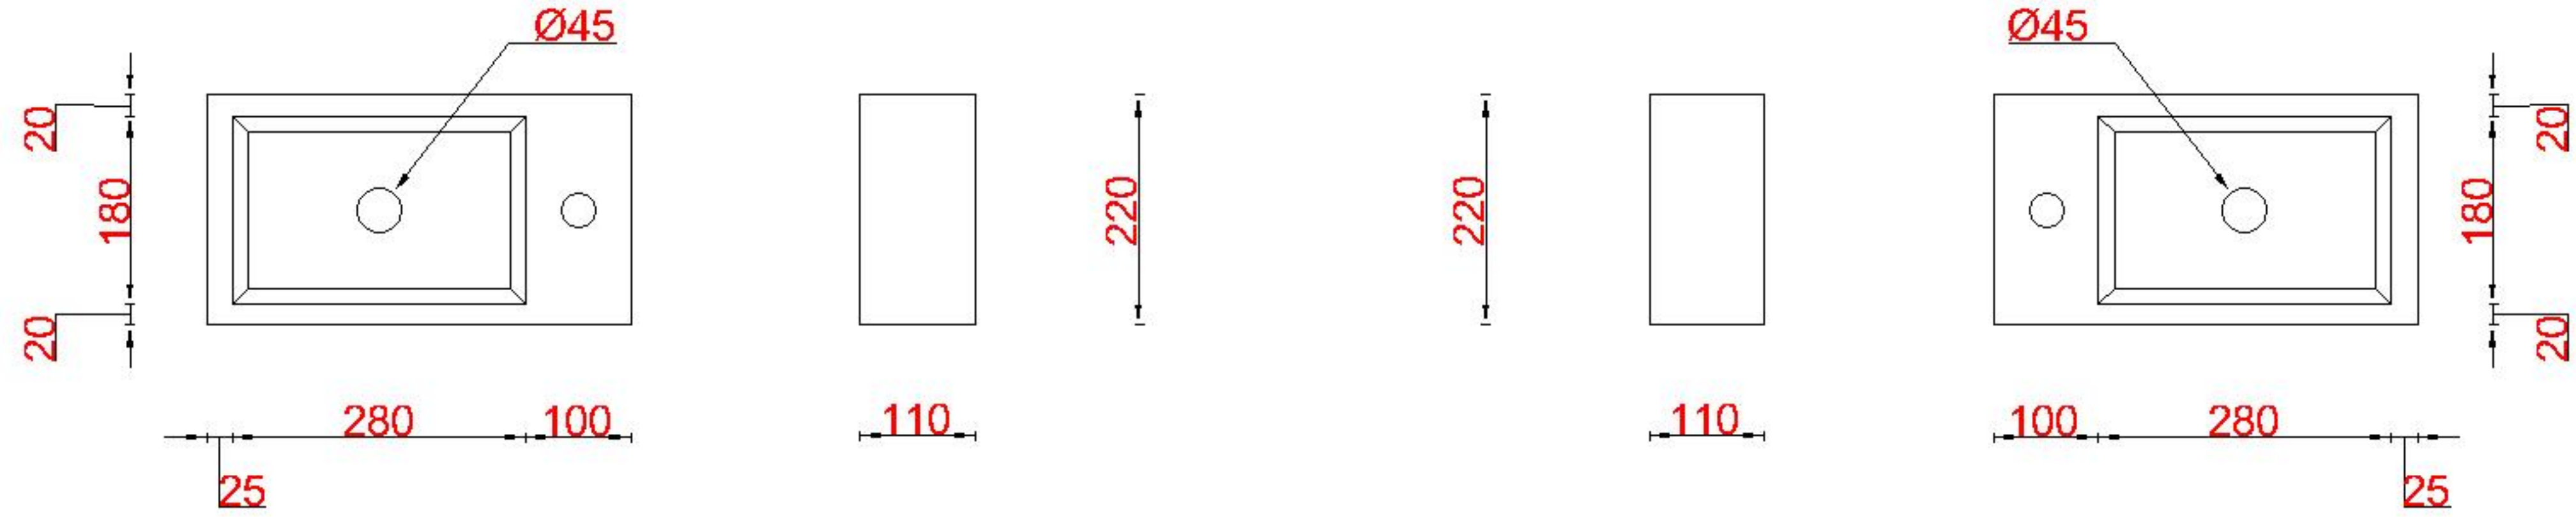

Wastafelblad

1x WK 400 TM L/R
1x WK 405 TM L/R

1X WB 400 TMB1
1X WB 400 TMB1

WK 400 TMR
WK 405 TMR

WK 400 TML
WK 405 TML

LET OP: Controleer maten altijd in het werk met uw bestelde artikel. (meten is weten)

ACHTUNG: Prüfen Sie stets die Dimensionen in der Arbeit mit den bestellte Ware.