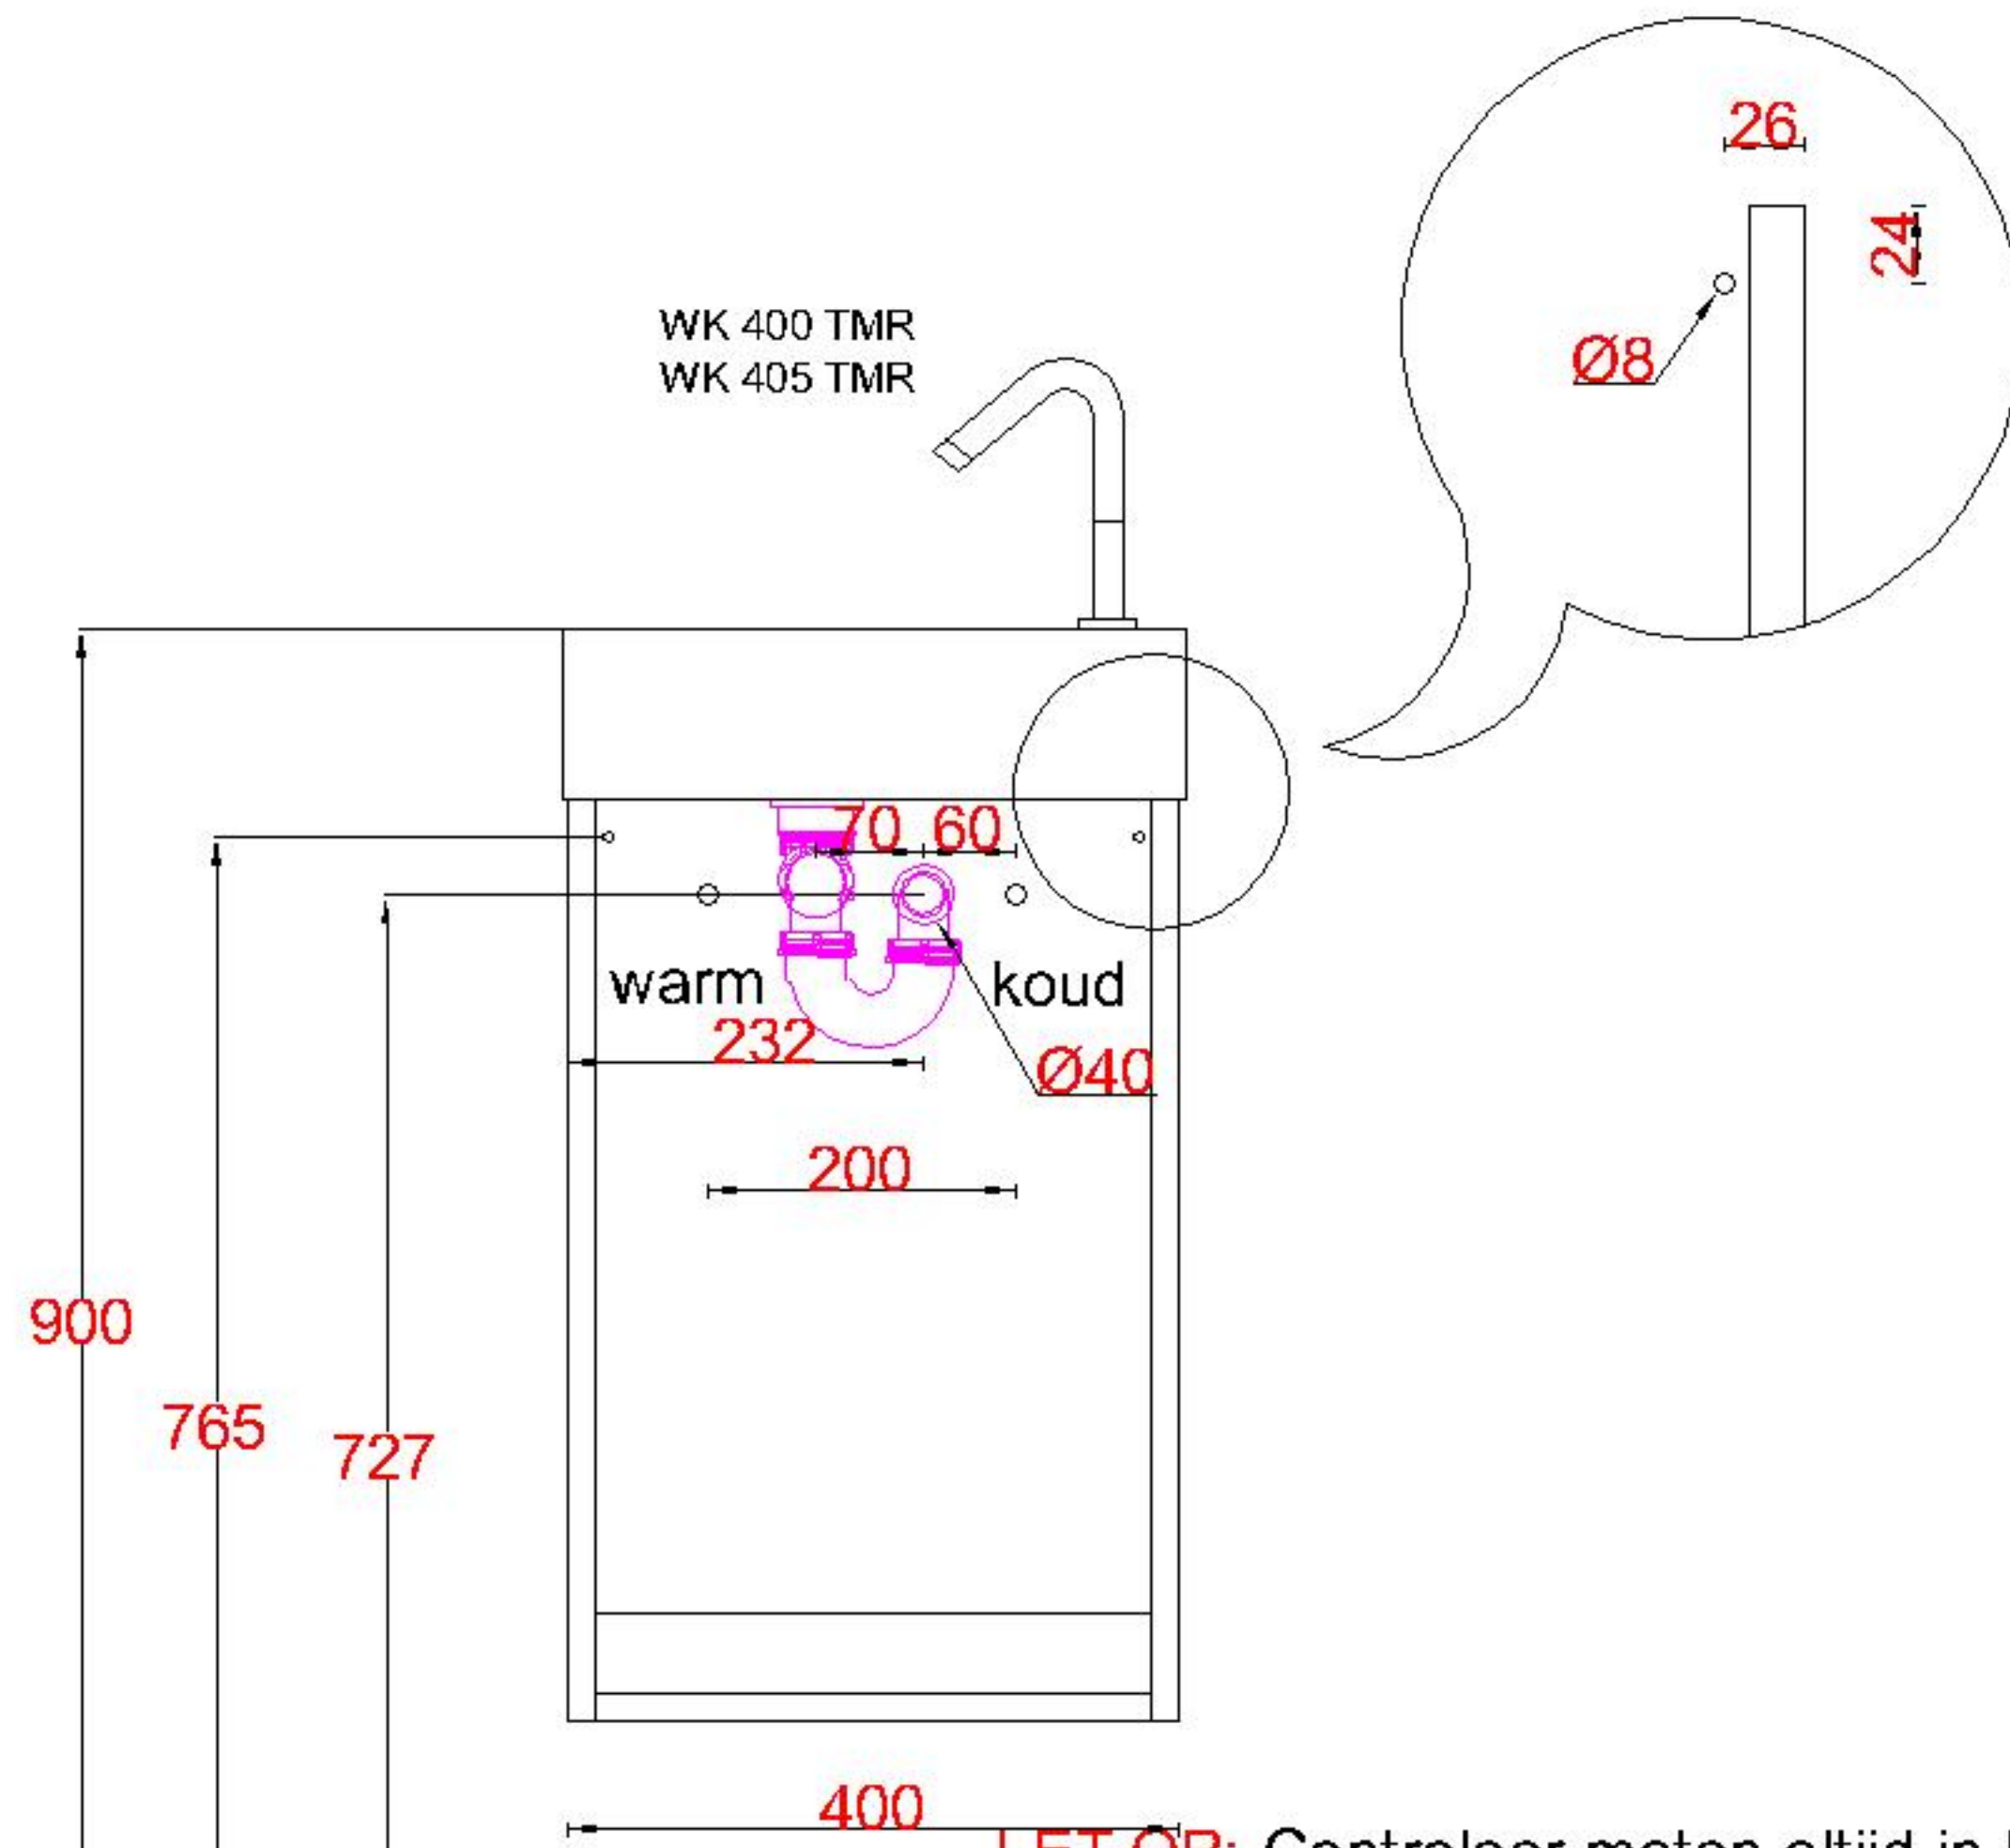

Wastafelblad

1x WK 400 TM L/R
1x WK 405 TM L/R

1X WB 400 TMB1
1X WB 400 TMB1

WK 400 TMR
WK 405 TMR

WK 400 TML
WK 405 TML

LET OP: Controleer maten altijd in het werk met uw bestelde artikel. (meten is weten)

ACHTUNG: Prüfen Sie stets die Dimensionen in der Arbeit mit den bestellte Ware.