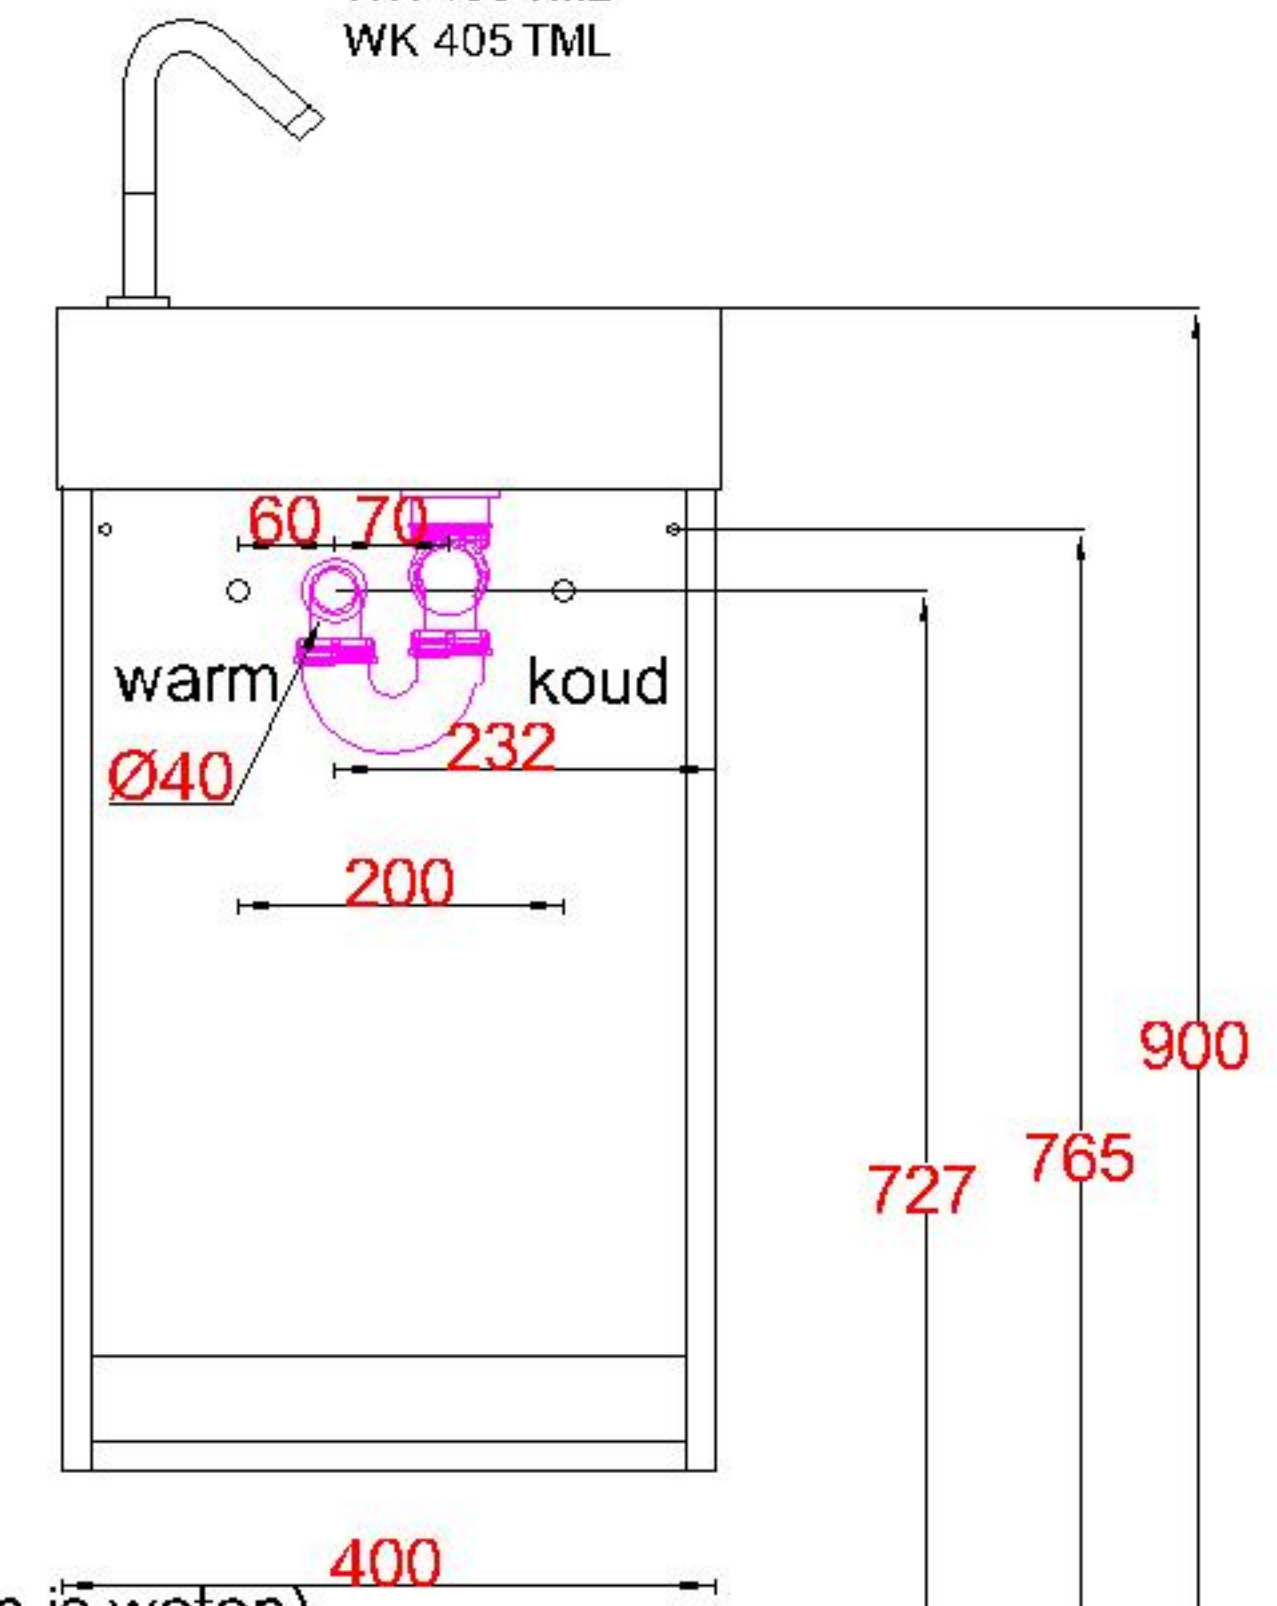

Wastafelblad

1x WK 400 TM L/R
1x WK 405 TM L/R

1X WB 400 TMB1
1X WB 400 TMB1

WK 400 TMR
WK 405 TMR

WK 400 TML
WK 405 TML

LET OP: Controleer maten altijd in het werk met uw bestelde artikel. (meten is weten)

ACHTUNG: Prüfen Sie stets die Dimensionen in der Arbeit mit den bestellte Ware.