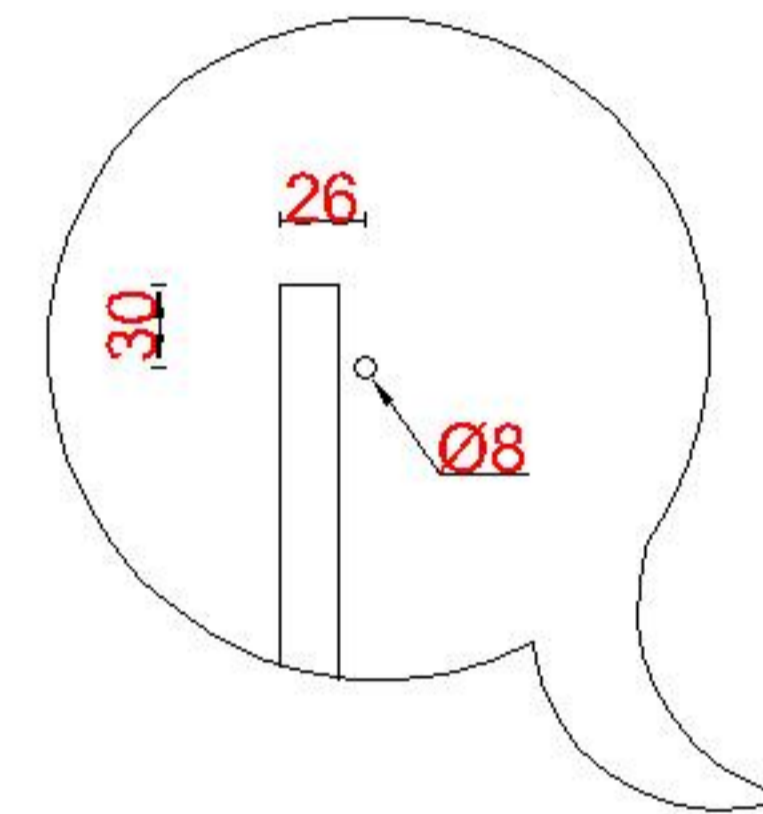

# Wastafelblad

WH 407 TM1 + WK 405 TML/R

**LET OP:** Controleer maten altijd in het werk met uw bestelde artikel. (meten is weten)

**ACHTUNG:** Prüfen Sie stets die Dimensionen in der Arbeit mit den bestellte Ware.