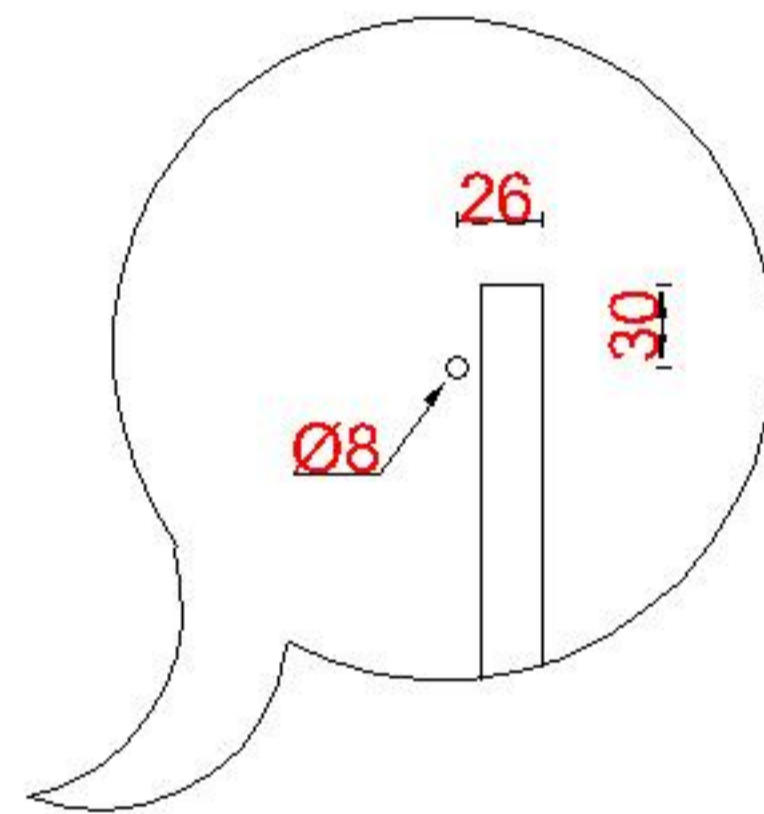

# Wastafelblad

WH 407 TM1 + WK 405 TML/R

**LET OP:** Controleer maten altijd in het werk met uw bestelde artikel. (meten is weten)

**ACHTUNG:** Prüfen Sie stets die Dimensionen in der Arbeit mit den bestellte Ware.