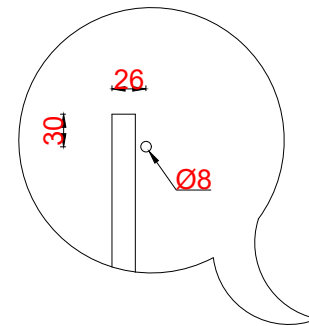

Wastafelblad

WH 407 TM1 + WK 405 TML/R

LET OP: Controleer maten altijd in het werk met uw bestelde artikel. (meten is weten)
ACHTUNG: Prüfen Sie stets die Dimensionen in der Arbeit mit den bestellte Ware.