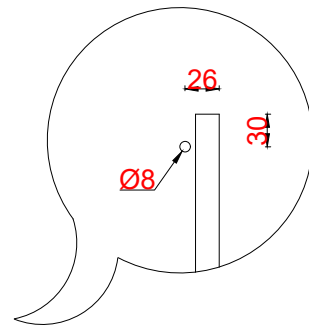

Wastafelblad

WH 407 TM1 + WK 405 TML/R

LET OP: Controleer maten altijd in het werk met uw bestelde artikel. (meten is weten)
ACHTUNG: Prüfen Sie stets die Dimensionen in der Arbeit mit den bestellte Ware.