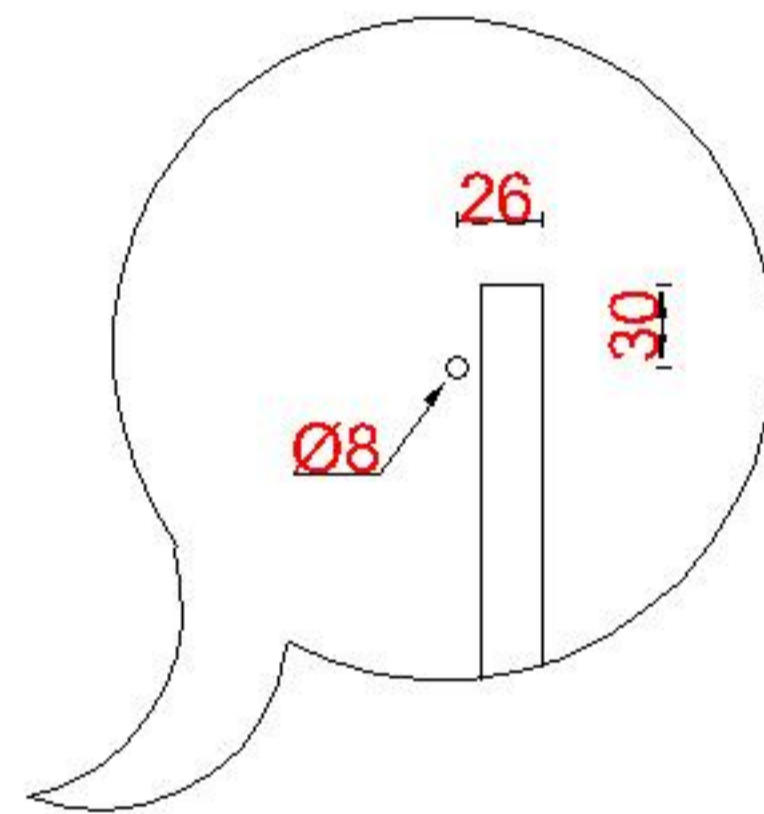

Wastafelblad

WM 407 TM1 + WK 425 TML/R

LET OP: Controleer maten altijd in het werk met uw bestelde artikel. (meten is weten)

ACHTUNG: Prüfen Sie stets die Dimensionen in der Arbeit mit den bestellte Ware.