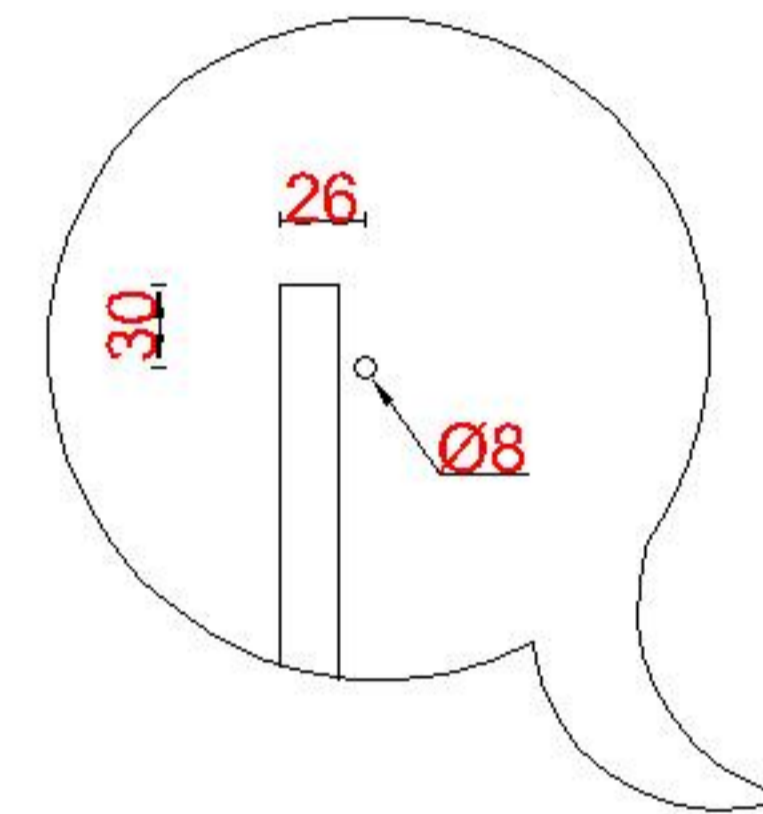

Wastafelblad

WM 407 TM1 + WK 425 TML/R

LET OP: Controleer maten altijd in het werk met uw bestelde artikel. (meten is weten)

ACHTUNG: Prüfen Sie stets die Dimensionen in der Arbeit mit den bestellte Ware.