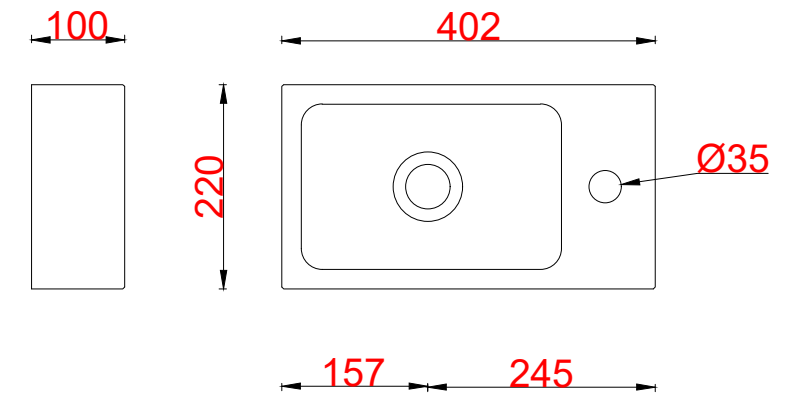

# Wastafelblad

WH 407 TM1 + WK 400 TML/R

WH 407 TM1 + WK 402 TMKL/R

**LET OP:** Controleer maten altijd in het werk met uw bestelde artikel. (meten is weten)

**ACHTUNG:** Prüfen Sie stets die Dimensionen in der Arbeit mit den bestellte Ware.