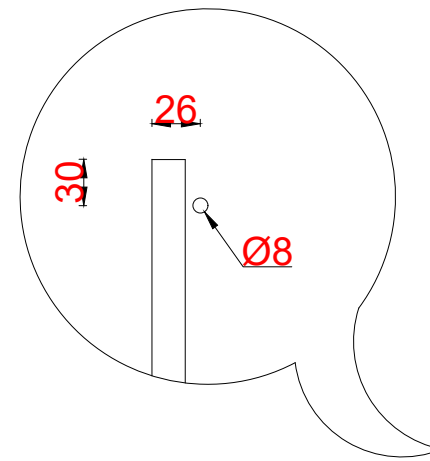

# Wastafelblad

WH 407 TM1 + WK 400 TML/R

WH 407 TM1 + WK 402 TMKL/R

**LET OP:** Controleer maten altijd in het werk met uw bestelde artikel. (meten is weten)

**ACHTUNG:** Prüfen Sie stets die Dimensionen in der Arbeit mit den bestellte Ware.