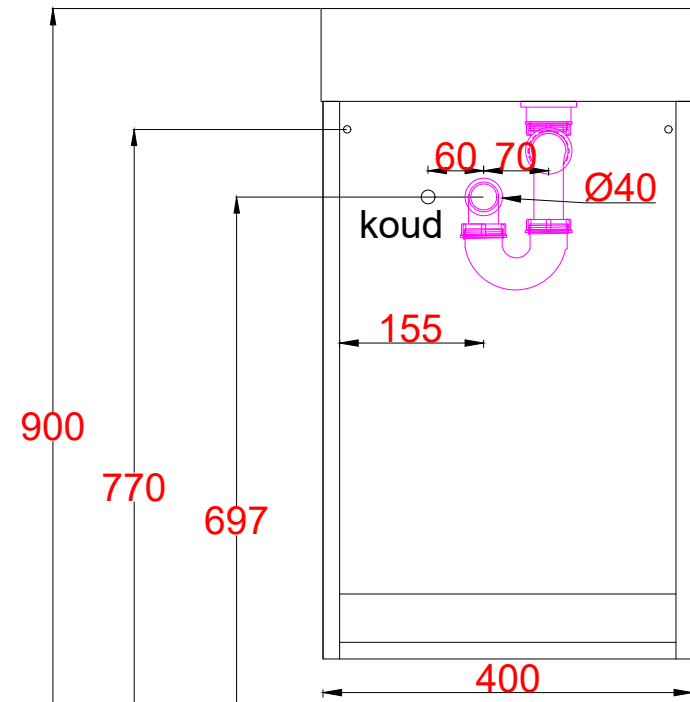

# Wastafelblad

WH 407 TM1 + WK 400 TML/R

WH 407 TM1 + WK 402 TMKL/R

**LET OP:** Controleer maten altijd in het werk met uw bestelde artikel. (meten is weten)

**ACHTUNG:** Prüfen Sie stets die Dimensionen in der Arbeit mit den bestellte Ware.