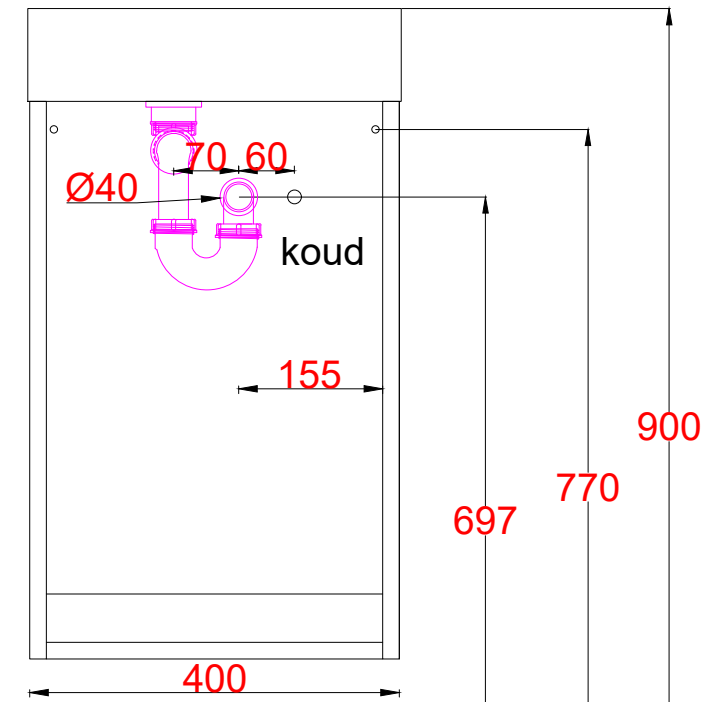

# Wastafelblad

WH 407 TM1 + WK 400 TML/R

WH 407 TM1 + WK 402 TMKL/R

**LET OP:** Controleer maten altijd in het werk met uw bestelde artikel. (meten is weten)

**ACHTUNG:** Prüfen Sie stets die Dimensionen in der Arbeit mit den bestellte Ware.