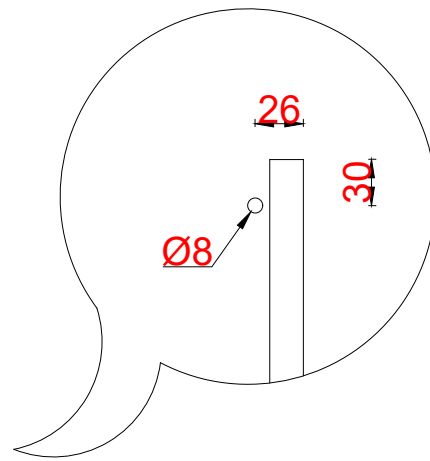

# Wastafelblad

WH 407 TM1 + WK 400 TML/R

WH 407 TM1 + WK 402 TMKL/R

**LET OP:** Controleer maten altijd in het werk met uw bestelde artikel. (meten is weten)

**ACHTUNG:** Prüfen Sie stets die Dimensionen in der Arbeit mit den bestellte Ware.