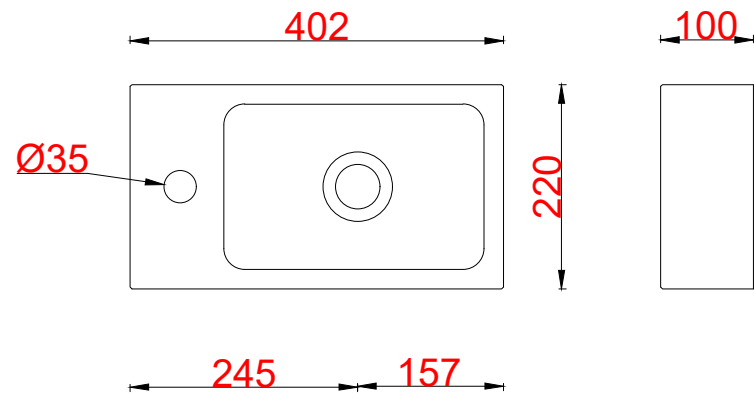

# Wastafelblad

WH 407 TM1 + WK 400 TML/R

WH 407 TM1 + WK 402 TMKL/R

**LET OP:** Controleer maten altijd in het werk met uw bestelde artikel. (meten is weten)

**ACHTUNG:** Prüfen Sie stets die Dimensionen in der Arbeit mit den bestellte Ware.