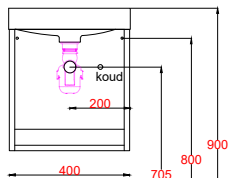

Wastafelblad

WM 400 TMK1 + WK 405 TML/R

LET OP: Controleer maten altijd in het werk met uw bestelde artikel. (meten is weten)
ACHTUNG: Prüfen Sie stets die Dimensionen in der Arbeit mit den bestellte Ware.