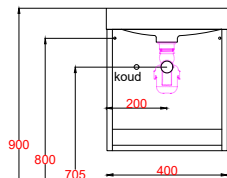

Wastafelblad

WM 400 TMK1 + WK 405 TML/R

LET OP: Controleer maten altijd in het werk met uw bestelde artikel. (meten is weten)
ACHTUNG: Prüfen Sie stets die Dimensionen in der Arbeit mit den bestellte Ware.