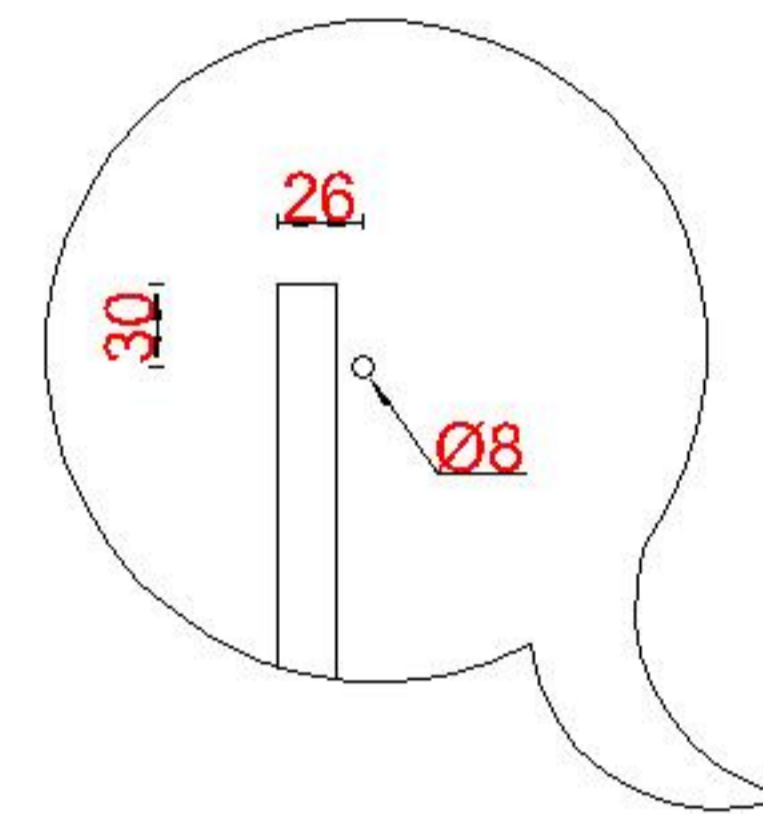

Wastafelblad

WM 400 TM1 + WK 425 TML/R

LET OP: Controleer maten altijd in het werk met uw bestelde artikel. (meten is weten)

ACHTUNG: Prüfen Sie stets die Dimensionen in der Arbeit mit den bestellte Ware.