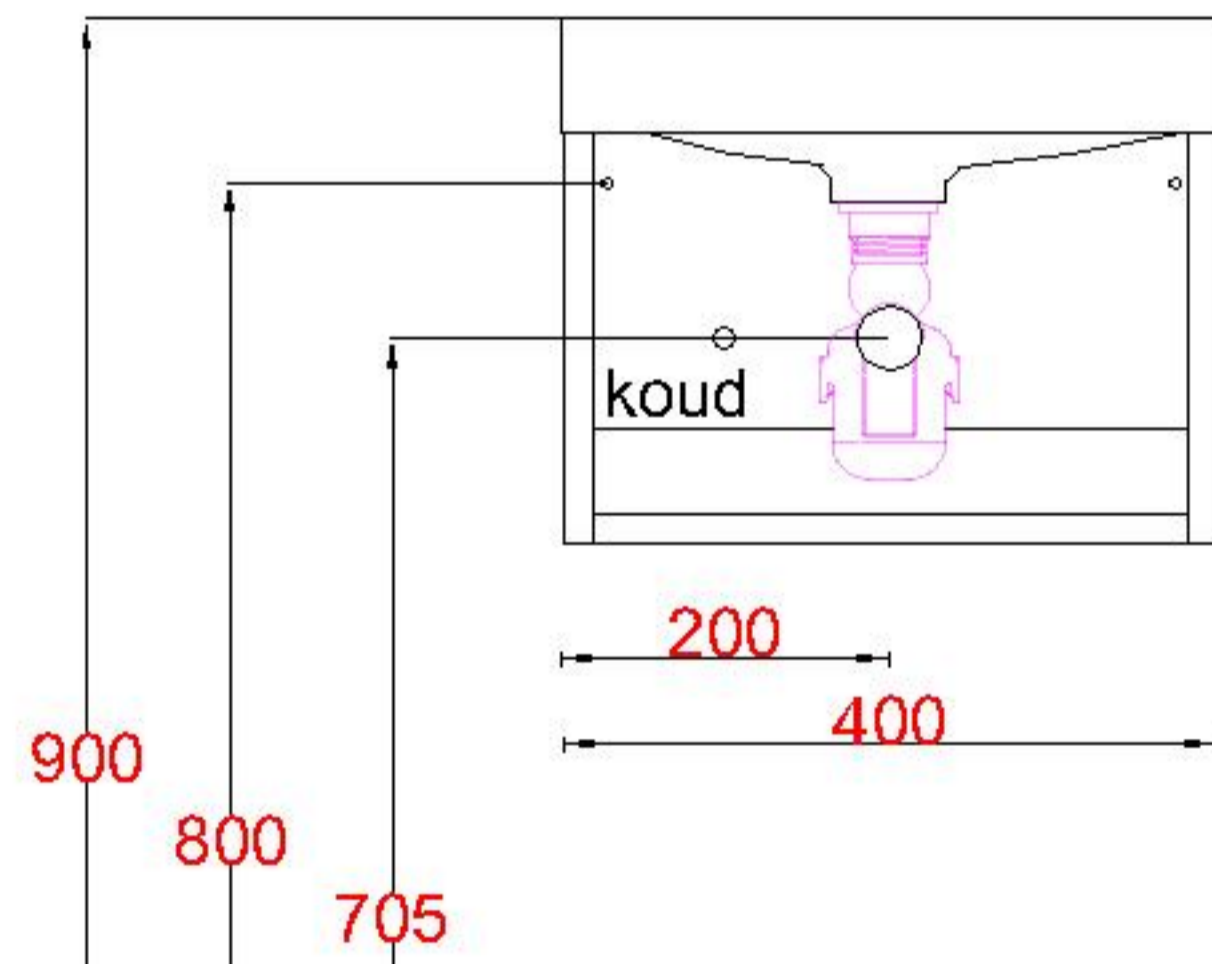

Wastafelblad

WM 400 TM1 + WK 425 TML/R

LET OP: Controleer maten altijd in het werk met uw bestelde artikel. (meten is weten)

ACHTUNG: Prüfen Sie stets die Dimensionen in der Arbeit mit den bestellte Ware.