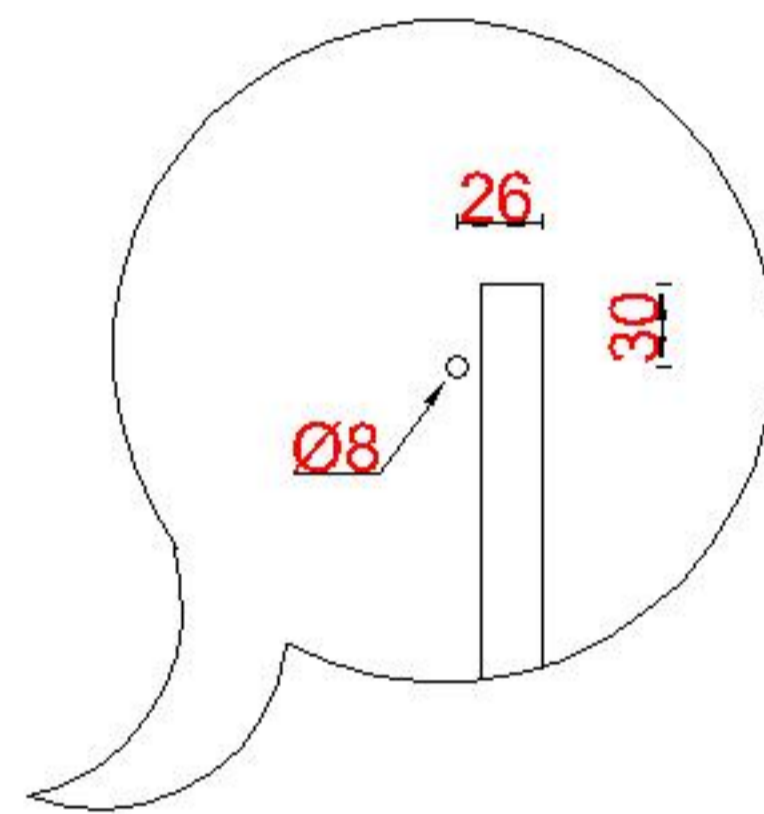

Wastafelblad

WM 400 TM1 + WK 425 TML/R

LET OP: Controleer maten altijd in het werk met uw bestelde artikel. (meten is weten)

ACHTUNG: Prüfen Sie stets die Dimensionen in der Arbeit mit den bestellte Ware.