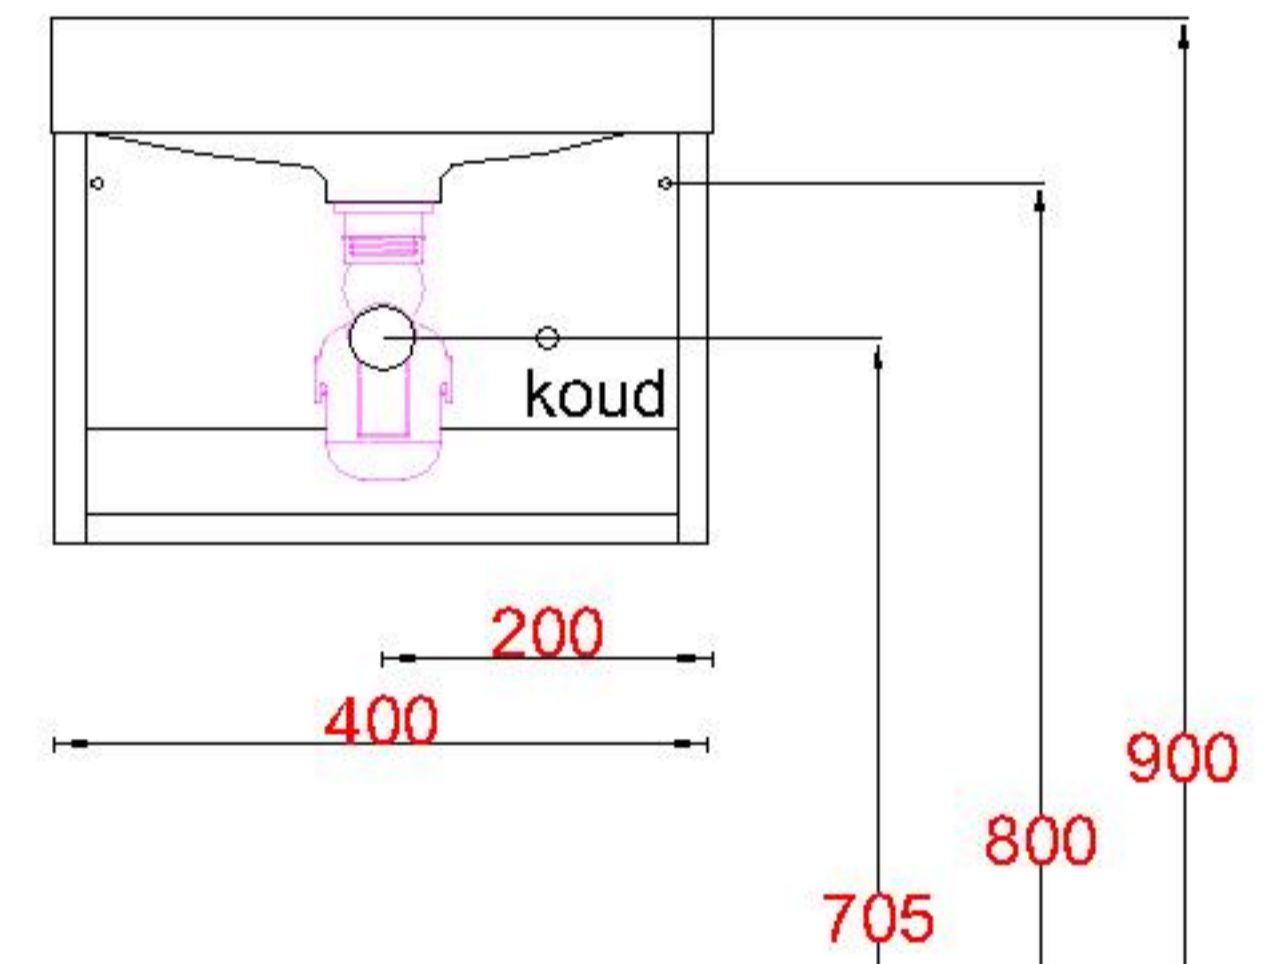

Wastafelblad

WM 400 TM1 + WK 425 TML/R

LET OP: Controleer maten altijd in het werk met uw bestelde artikel. (meten is weten)

ACHTUNG: Prüfen Sie stets die Dimensionen in der Arbeit mit den bestellte Ware.