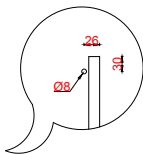

Wastafelblad

WM 400 TMK1 + WK 425 TML/R

LET OP: Controleer maten altijd in het werk met uw bestelde artikel. (meten is weten)
ACHTUNG: Prüfen Sie stets die Dimensionen in der Arbeit mit den bestellte Ware.