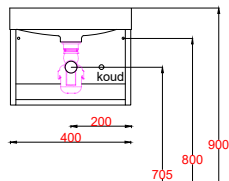

Wastafelblad

WM 400 TMK1 + WK 425 TML/R

LET OP: Controleer maten altijd in het werk met uw bestelde artikel. (meten is weten)
ACHTUNG: Prüfen Sie stets die Dimensionen in der Arbeit mit den bestellte Ware.