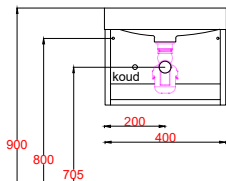

Wastafelblad

WM 400 TMK1 + WK 425 TML/R

LET OP: Controleer maten altijd in het werk met uw bestelde artikel. (meten is weten)
ACHTUNG: Prüfen Sie stets die Dimensionen in der Arbeit mit den bestellte Ware.