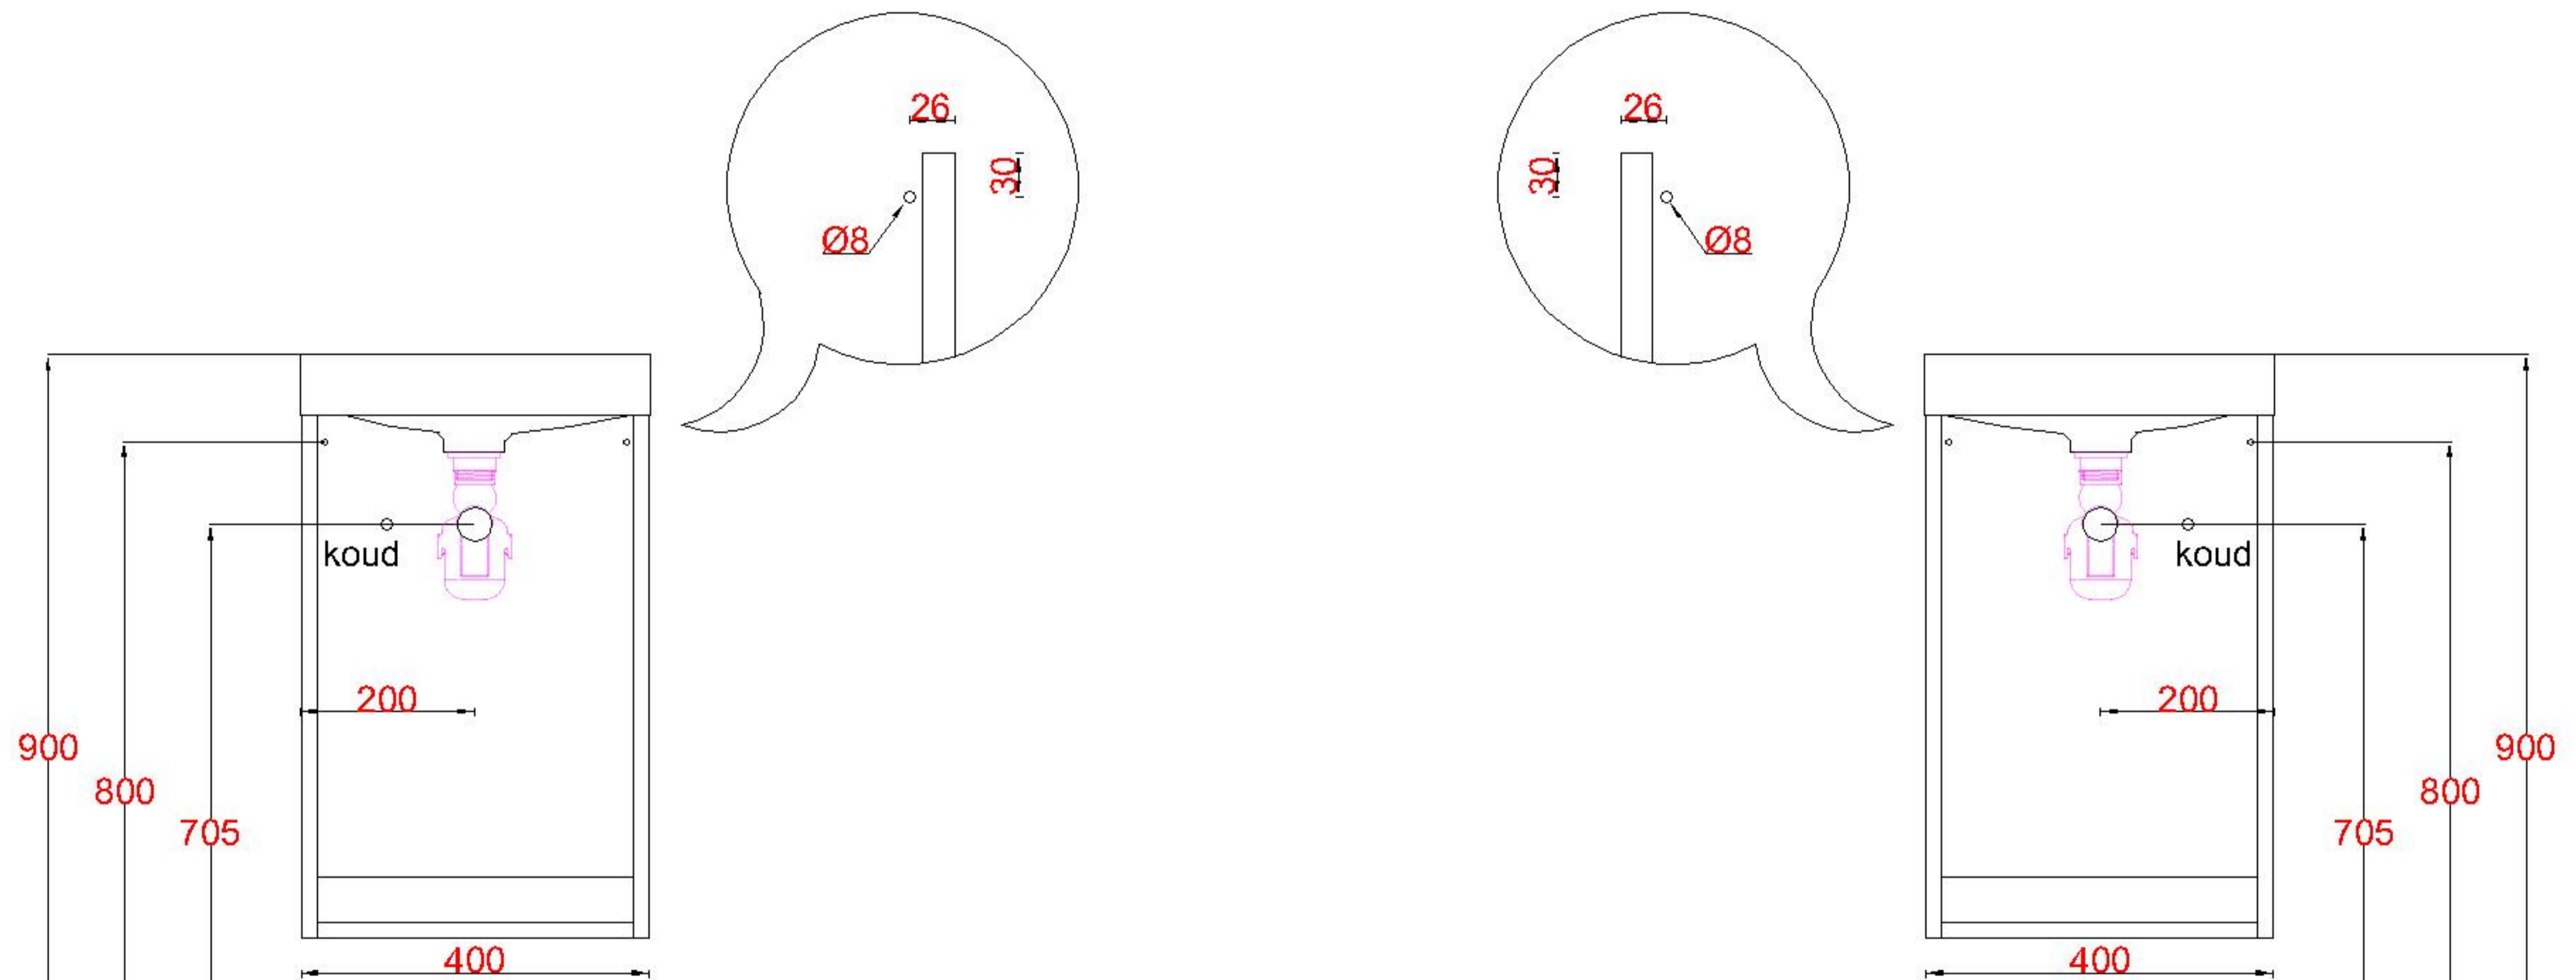

Wastafelblad

WB 400 TM1 + WK 400 TML/R

WB 400 TM1 + WK 402 TMKL/R

LET OP: Controleer maten altijd in het werk met uw bestelde artikel. (meten is weten)

ACHTUNG: Prüfen Sie stets die Dimensionen in der Arbeit mit den bestellte Ware.