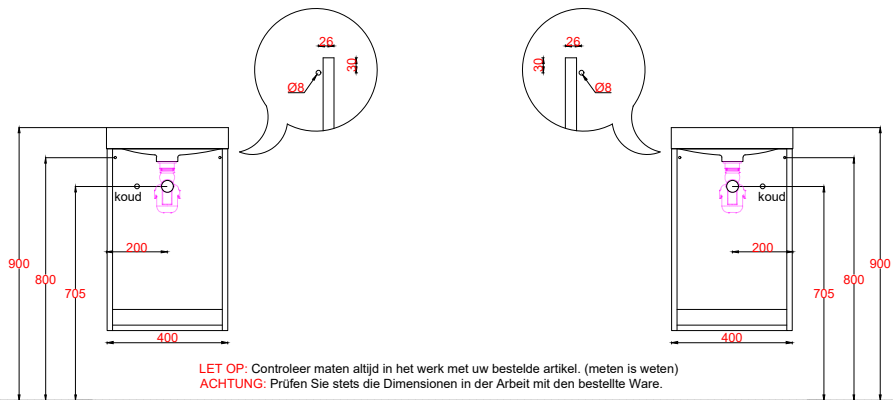

Wastafelblad

WM 400 TMK1 + WK 400 TML/R
WM 400 TMK1 + WK 402 TMKL/R

LET OP: Controleer maten altijd in het werk met uw bestelde artikel. (meten is weten)
ACHTUNG: Prüfen Sie stets die Dimensionen in der Arbeit mit den bestellte Ware.