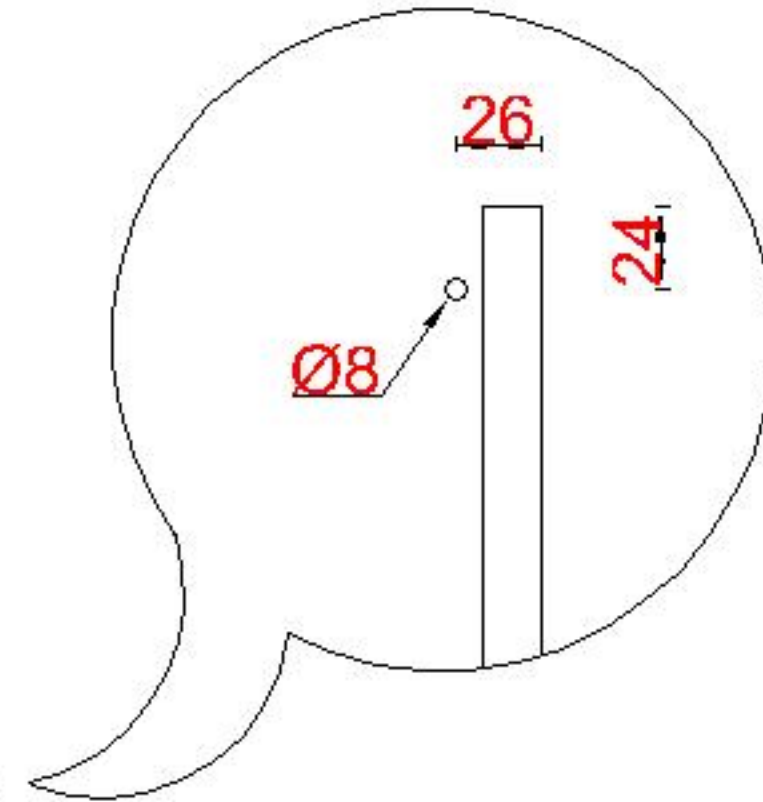

Wastafelblad

1x WK 402 TMK-C L/R
 1x WK 400 TM-D L/R
 1x WK 405 TM L/R

1X WM 400 TMK1
 1X WM 400 TMK1
 1X WM 400 TMK1

WK 402 TMK-C R
 WK 400 TM-D R
 WK 405 TM R

WK 402 TMK-C L
 WK 400 TM-D L
 WK 405 TM L

LET OP: Controleer maten altijd in het werk met uw bestelde artikel. (meten is weten)
ACHTUNG: Prüfen Sie stets die Dimensionen in der Arbeit mit den bestellte Ware.