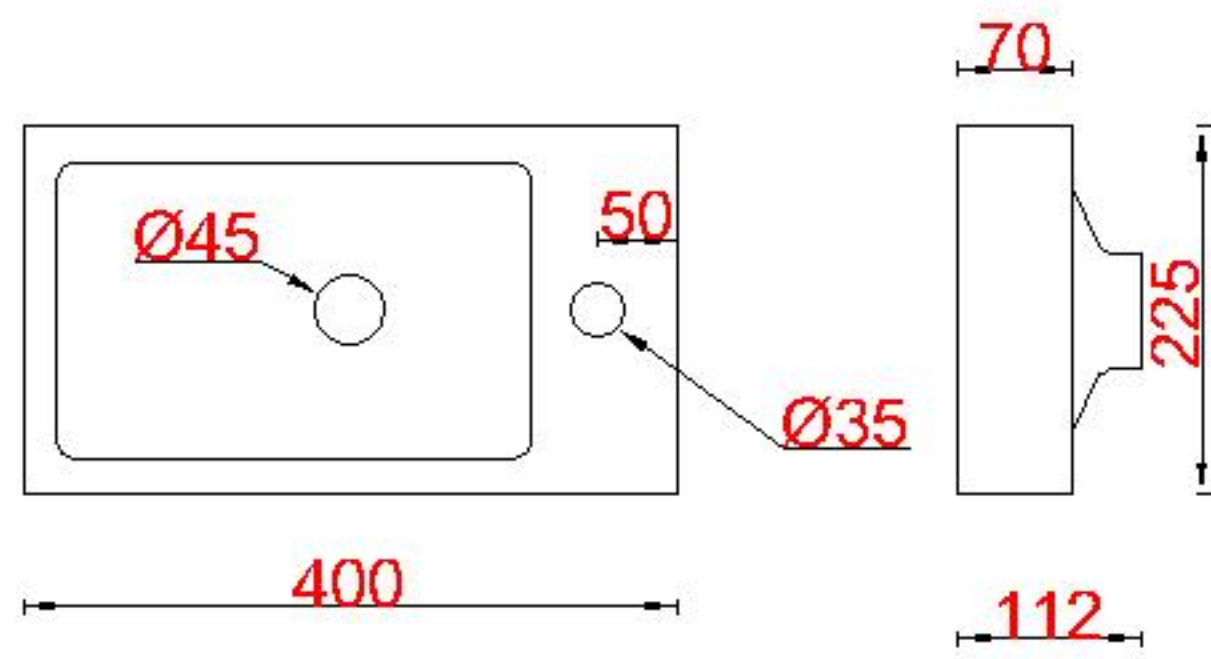

Wastafelblad

1x WK 402 TMK-C L/R
 1x WK 400 TM-D L/R
 1x WK 405 TM L/R

1X WM 400 TMK1
 1X WM 400 TMK1
 1X WM 400 TMK1

WK 402 TMK-C R
 WK 400 TM-D R
 WK 405 TM R

WK 402 TMK-C L
 WK 400 TM-D L
 WK 405 TM L

LET OP: Controleer maten altijd in het werk met uw bestelde artikel. (meten is weten)
ACHTUNG: Prüfen Sie stets die Dimensionen in der Arbeit mit den bestellte Ware.