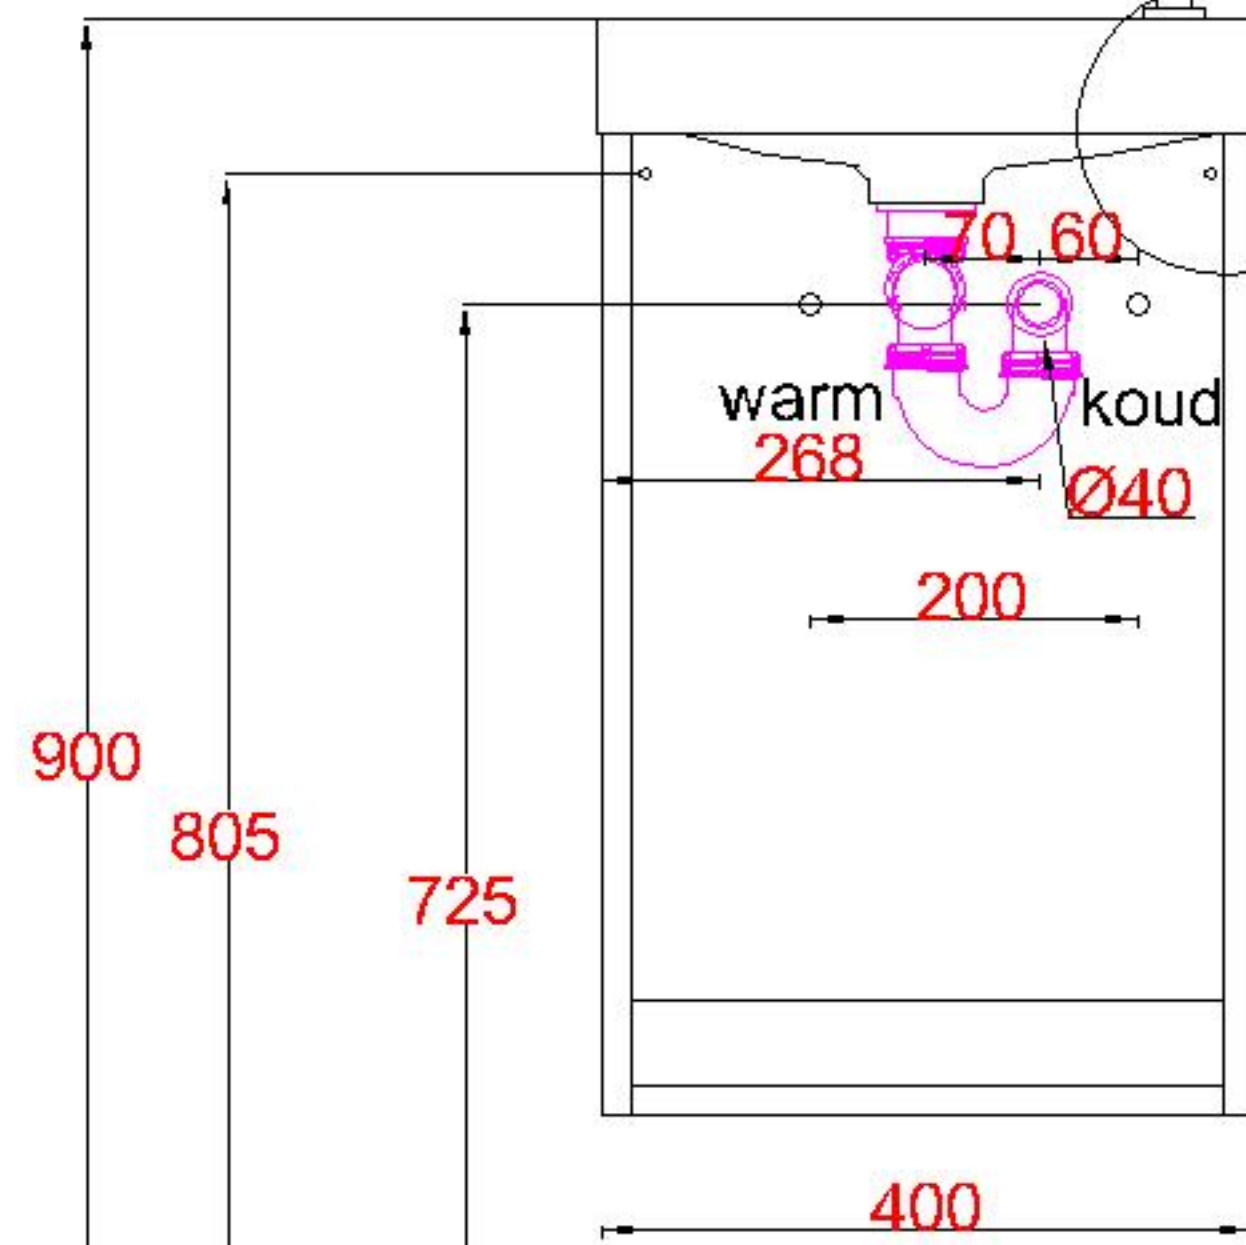

Wastafelblad

1x WK 402 TMK-C L/R
 1x WK 400 TM-D L/R
 1x WK 405 TM L/R

1X WM 400 TMK1
 1X WM 400 TMK1
 1X WM 400 TMK1

WK 402 TMK-C R
 WK 400 TM-D R
 WK 405 TM R

WK 402 TMK-C L
 WK 400 TM-D L
 WK 405 TM L

LET OP: Controleer maten altijd in het werk met uw bestelde artikel. (meten is weten)
ACHTUNG: Prüfen Sie stets die Dimensionen in der Arbeit mit den bestellte Ware.