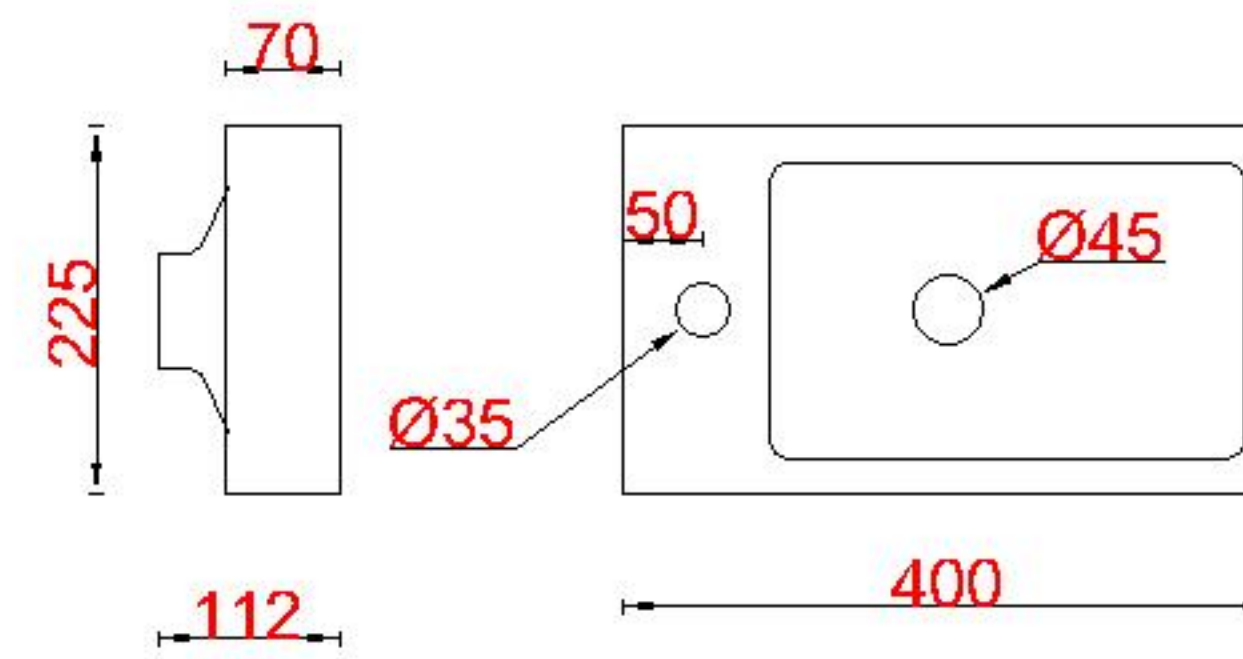

Wastafelblad

1x WK 402 TMK-C L/R
 1x WK 400 TM-D L/R
 1x WK 405 TM L/R

1X WM 400 TMK1
 1X WM 400 TMK1
 1X WM 400 TMK1

WK 402 TMK-C R
 WK 400 TM-D R
 WK 405 TM R

WK 402 TMK-C L
 WK 400 TM-D L
 WK 405 TM L

LET OP: Controleer maten altijd in het werk met uw bestelde artikel. (meten is weten)
ACHTUNG: Prüfen Sie stets die Dimensionen in der Arbeit mit den bestellte Ware.