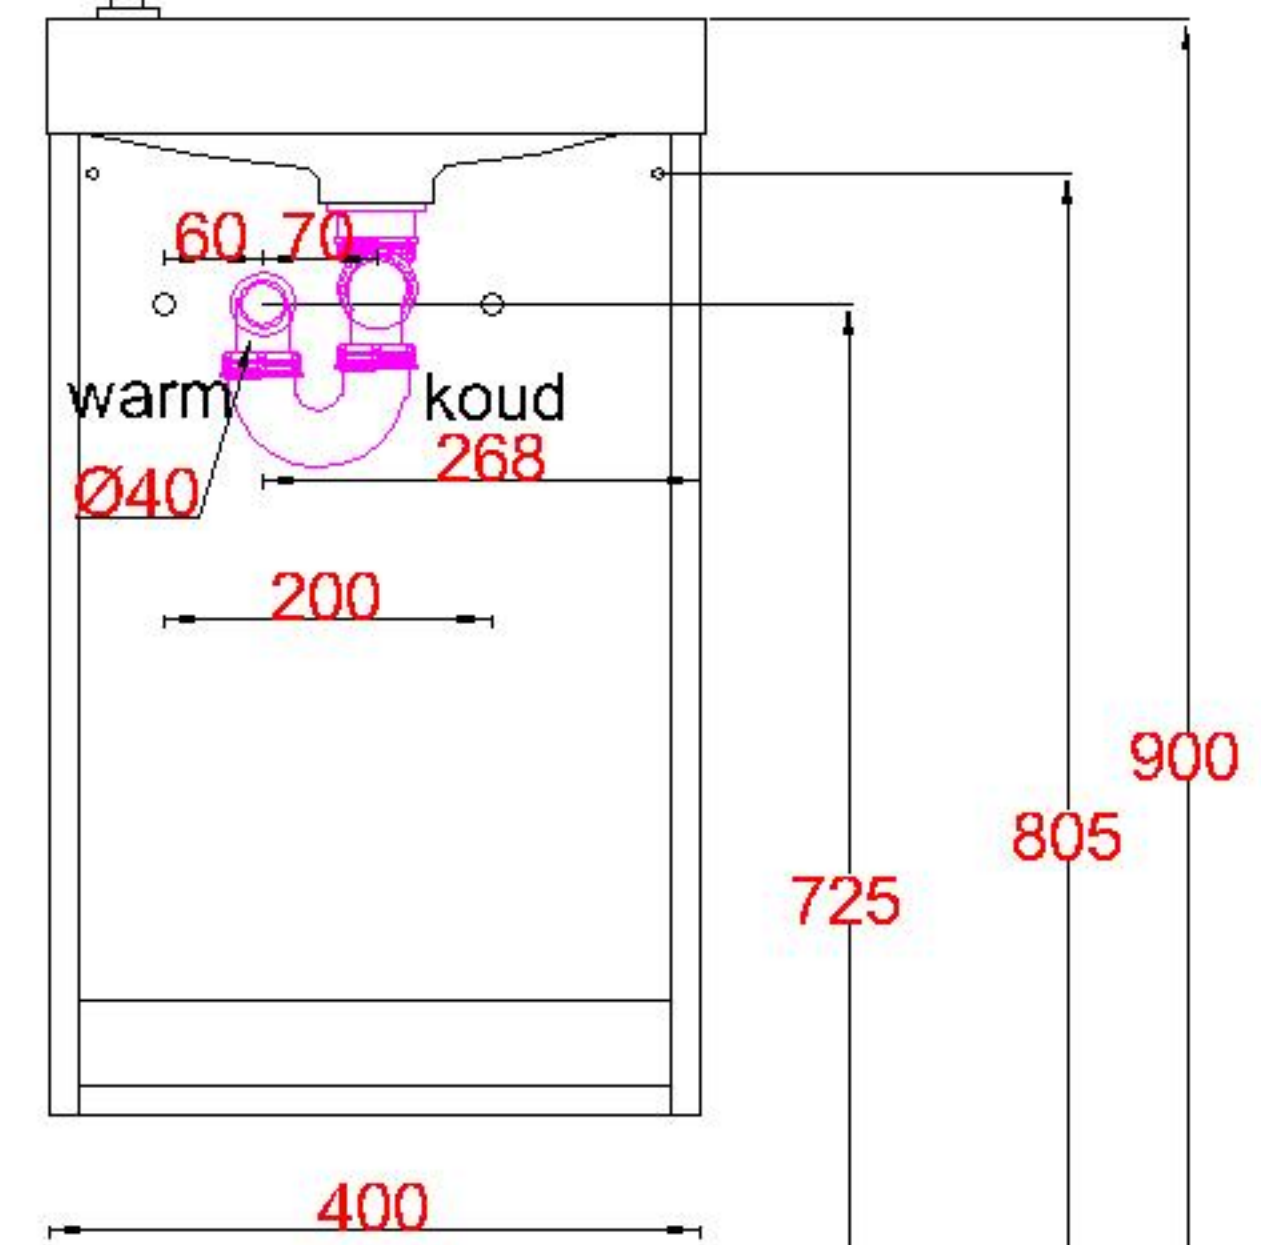

Wastafelblad

1x WK 402 TMK-C L/R
 1x WK 400 TM-D L/R
 1x WK 405 TM L/R

1X WM 400 TMK1
 1X WM 400 TMK1
 1X WM 400 TMK1

WK 402 TMK-C R
 WK 400 TM-D R
 WK 405 TM R

WK 402 TMK-C L
 WK 400 TM-D L
 WK 405 TM L

LET OP: Controleer maten altijd in het werk met uw bestelde artikel. (meten is weten)
ACHTUNG: Prüfen Sie stets die Dimensionen in der Arbeit mit den bestellte Ware.