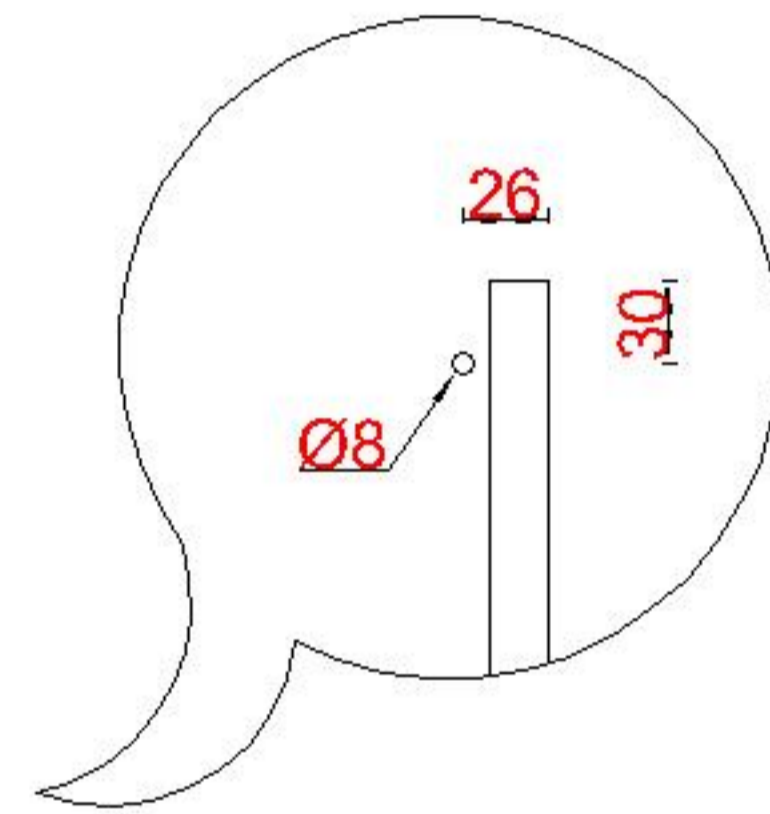

Wastafelblad

WM 425 TM1 + WK 405 TML/R

LET OP: Controleer maten altijd in het werk met uw bestelde artikel. (meten is weten)
ACHTUNG: Prüfen Sie stets die Dimensionen in der Arbeit mit den bestellte Ware.