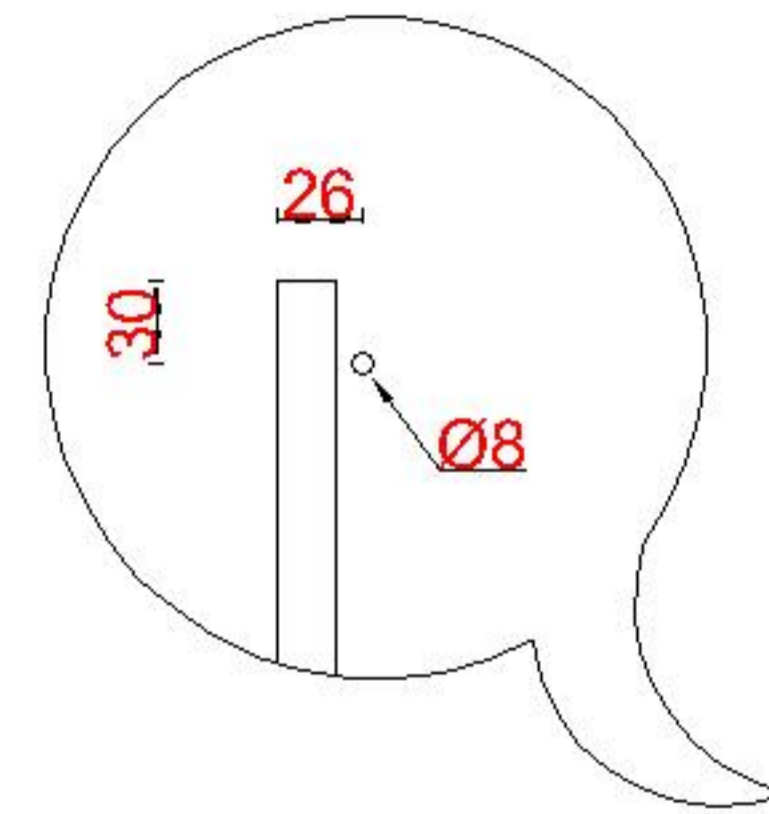

Wastafelblad

WM 425 TM1 + WK 405 TML/R

LET OP: Controleer maten altijd in het werk met uw bestelde artikel. (meten is weten)
ACHTUNG: Prüfen Sie stets die Dimensionen in der Arbeit mit den bestellte Ware.