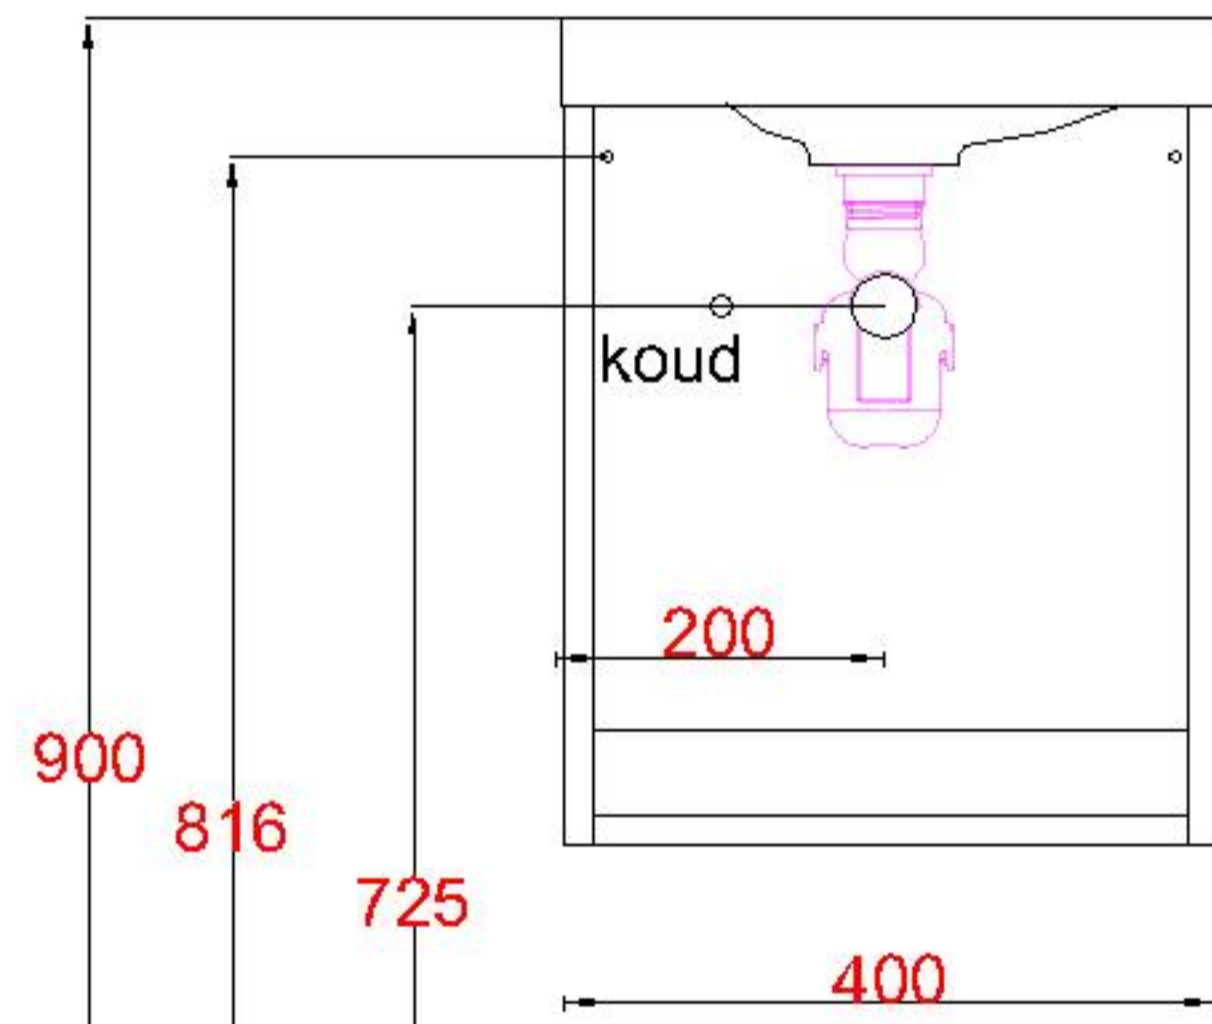

Wastafelblad

WM 425 TM1 + WK 405 TML/R

LET OP: Controleer maten altijd in het werk met uw bestelde artikel. (meten is weten)
ACHTUNG: Prüfen Sie stets die Dimensionen in der Arbeit mit den bestellte Ware.