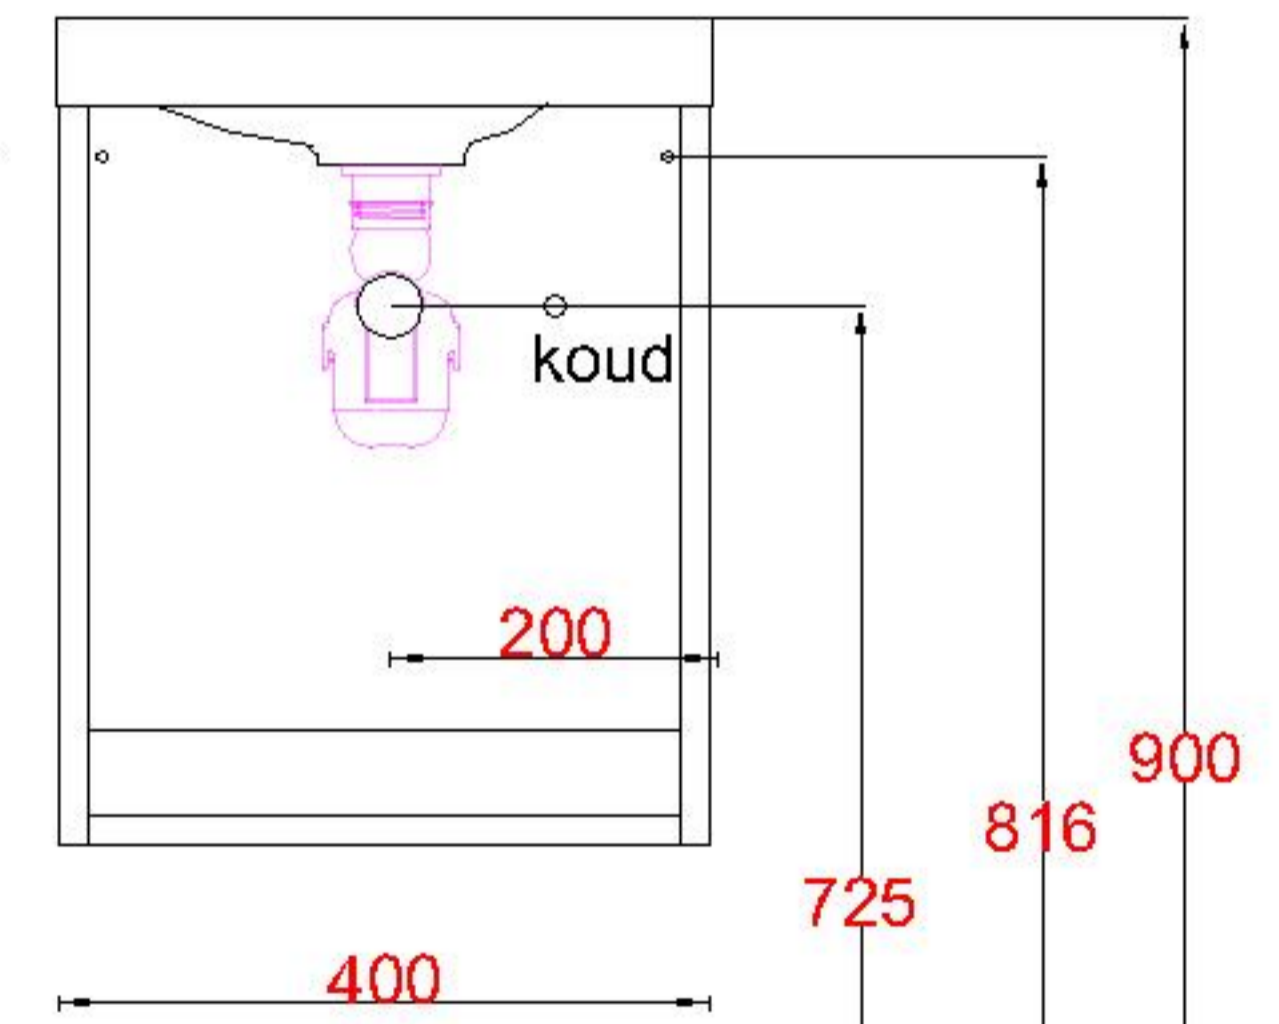

Wastafelblad

WM 425 TM1 + WK 405 TML/R

LET OP: Controleer maten altijd in het werk met uw bestelde artikel. (meten is weten)
ACHTUNG: Prüfen Sie stets die Dimensionen in der Arbeit mit den bestellte Ware.