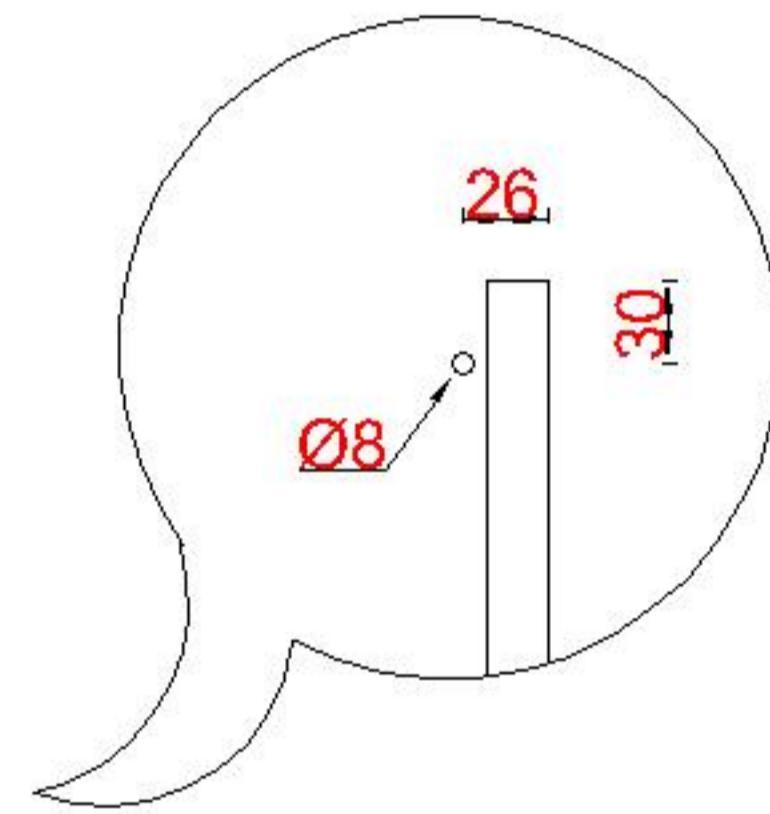

Wastafelblad

WM 425 TM1 + WK 425 TML/R

LET OP: Controleer maten altijd in het werk met uw bestelde artikel. (meten is weten)

ACHTUNG: Prüfen Sie stets die Dimensionen in der Arbeit mit den bestellte Ware.