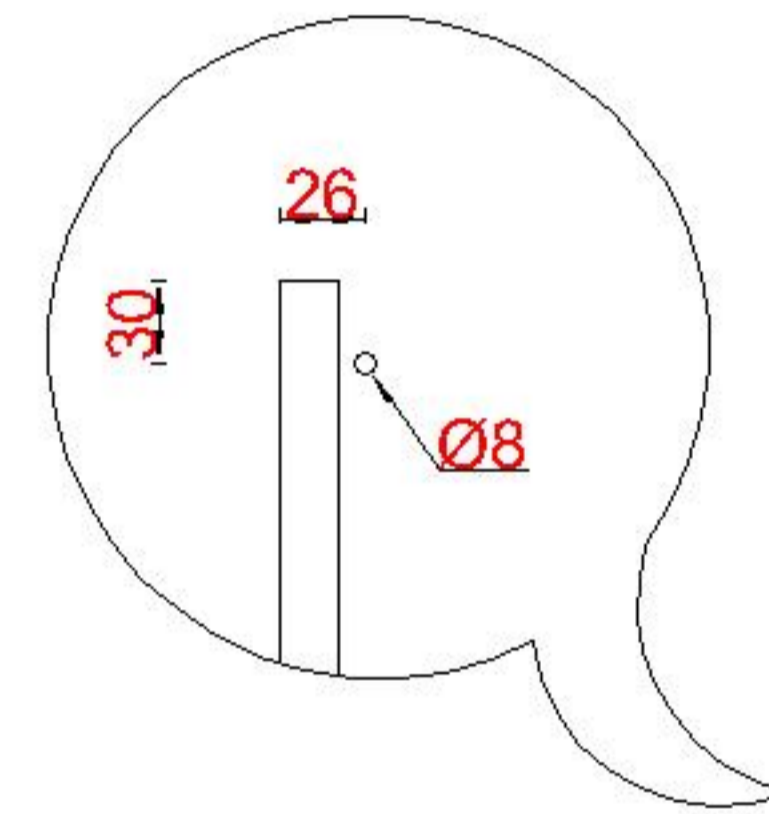

Wastafelblad

WM 425 TM1 + WK 425 TML/R

LET OP: Controleer maten altijd in het werk met uw bestelde artikel. (meten is weten)

ACHTUNG: Prüfen Sie stets die Dimensionen in der Arbeit mit den bestellte Ware.