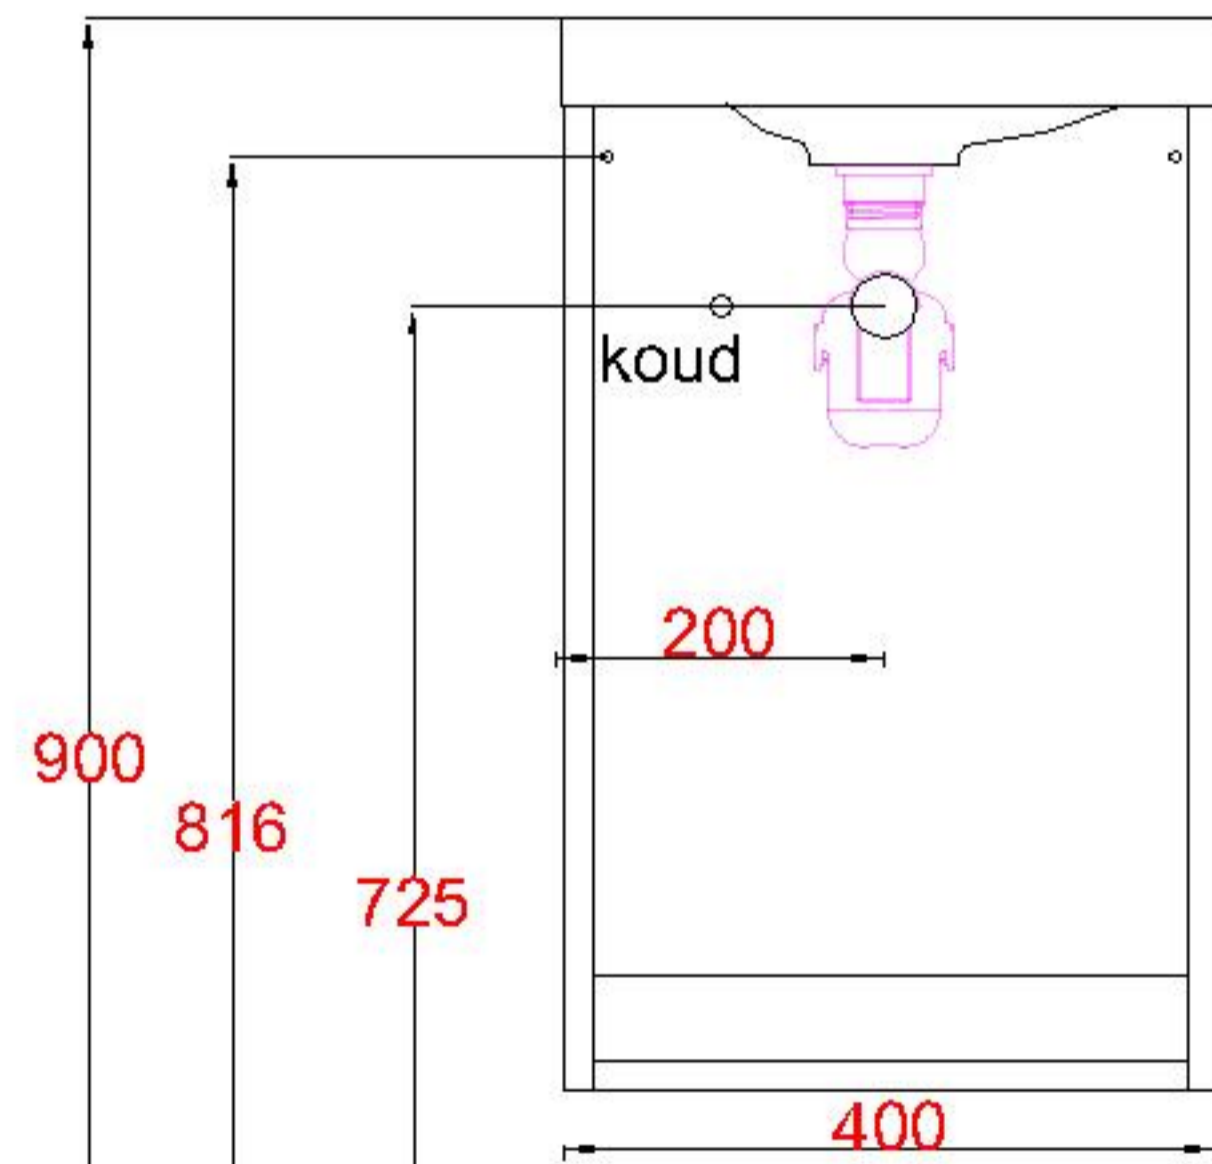

Wastafelblad

WM 425 TM1 + WK 400 TML/R
WM 425 TM1 + WK 402 TMKL/R

LET OP: Controleer maten altijd in het werk met uw bestelde artikel. (meten is weten)
ACHTUNG: Prüfen Sie stets die Dimensionen in der Arbeit mit den bestellte Ware.