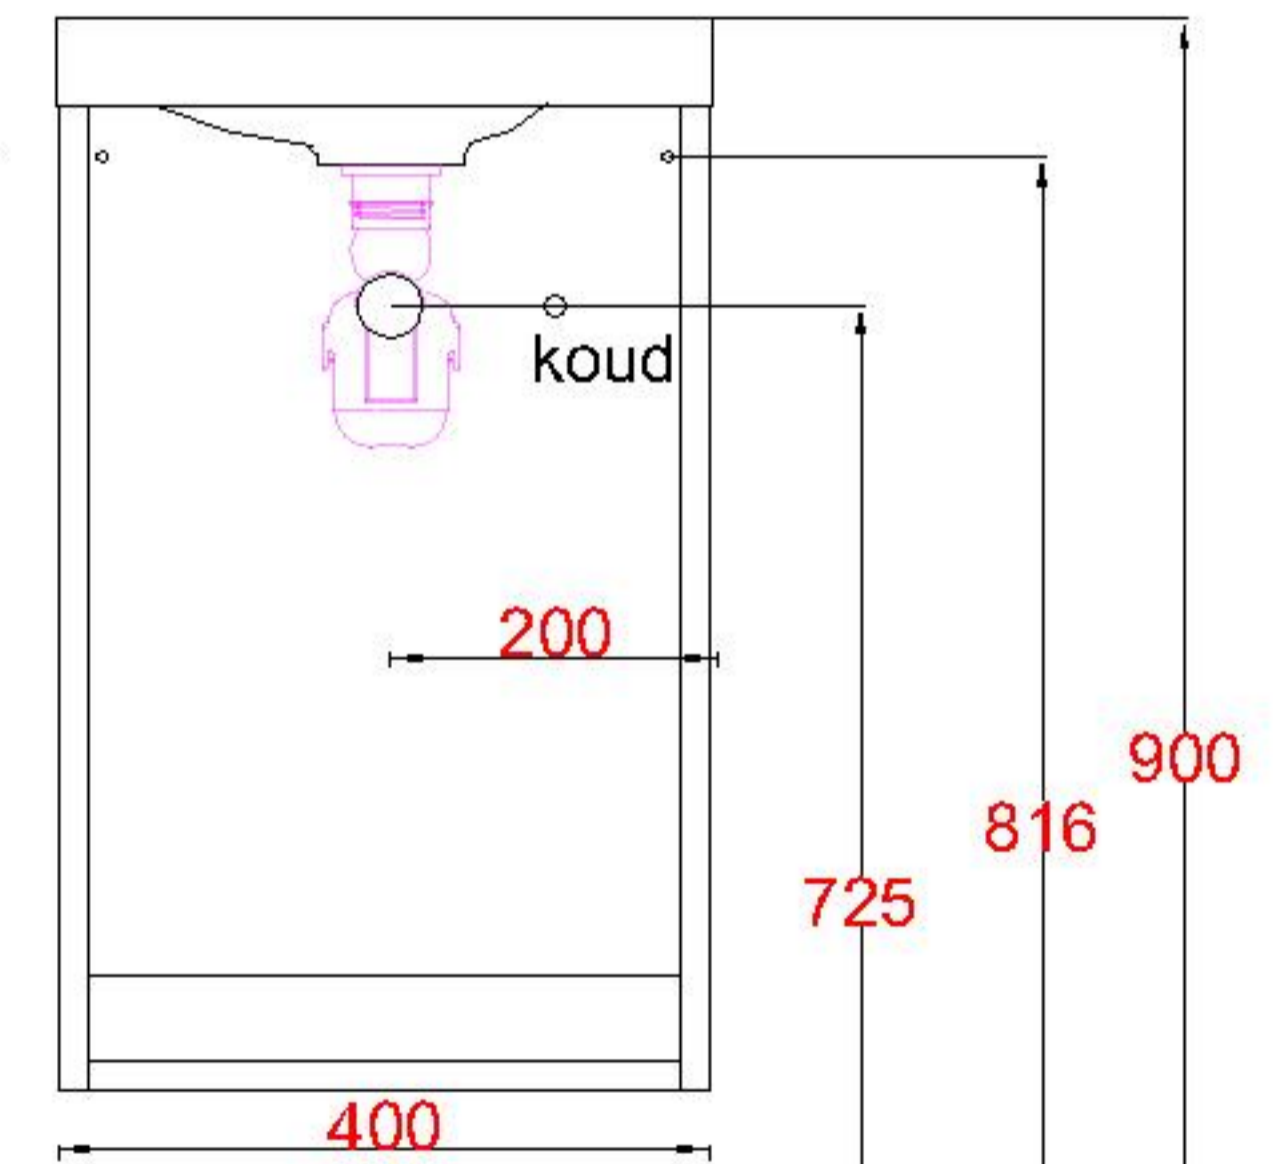

Wastafelblad

WM 425 TM1 + WK 400 TML/R
WM 425 TM1 + WK 402 TMKL/R

LET OP: Controleer maten altijd in het werk met uw bestelde artikel. (meten is weten)
ACHTUNG: Prüfen Sie stets die Dimensionen in der Arbeit mit den bestellte Ware.