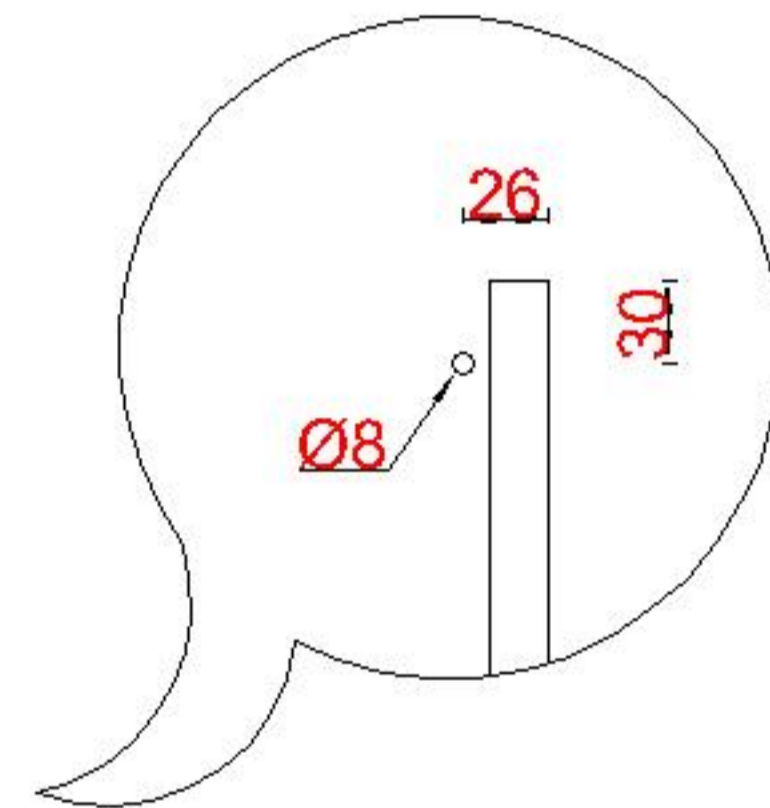

Wastafelblad

WM 425 TM1 + WK 400 TML/R
WM 425 TM1 + WK 402 TMKL/R

LET OP: Controleer maten altijd in het werk met uw bestelde artikel. (meten is weten)
ACHTUNG: Prüfen Sie stets die Dimensionen in der Arbeit mit den bestellte Ware.