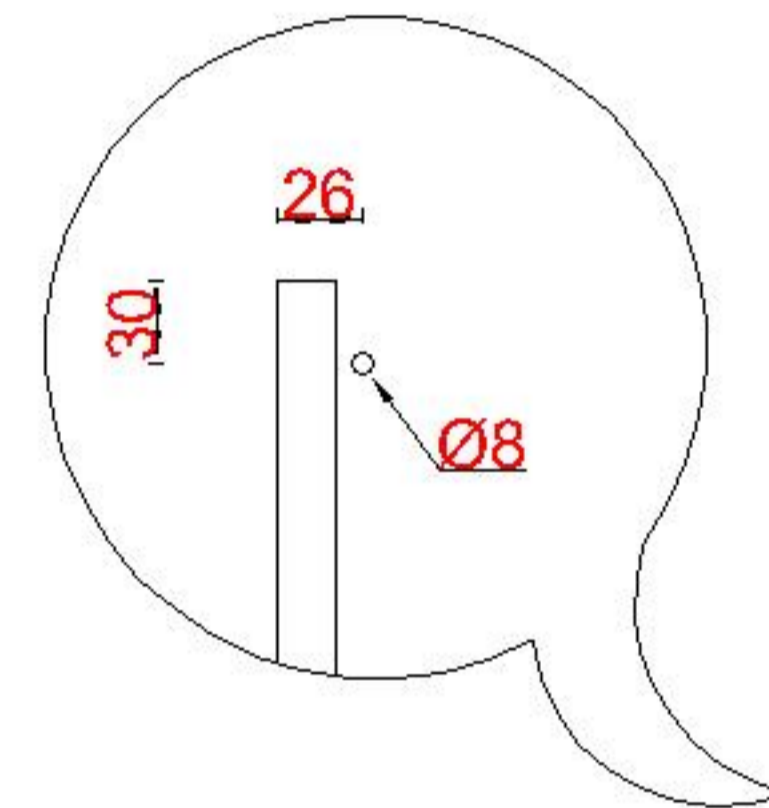

Wastafelblad

WM 425 TM1 + WK 400 TML/R
WM 425 TM1 + WK 402 TMKL/R

LET OP: Controleer maten altijd in het werk met uw bestelde artikel. (meten is weten)
ACHTUNG: Prüfen Sie stets die Dimensionen in der Arbeit mit den bestellte Ware.