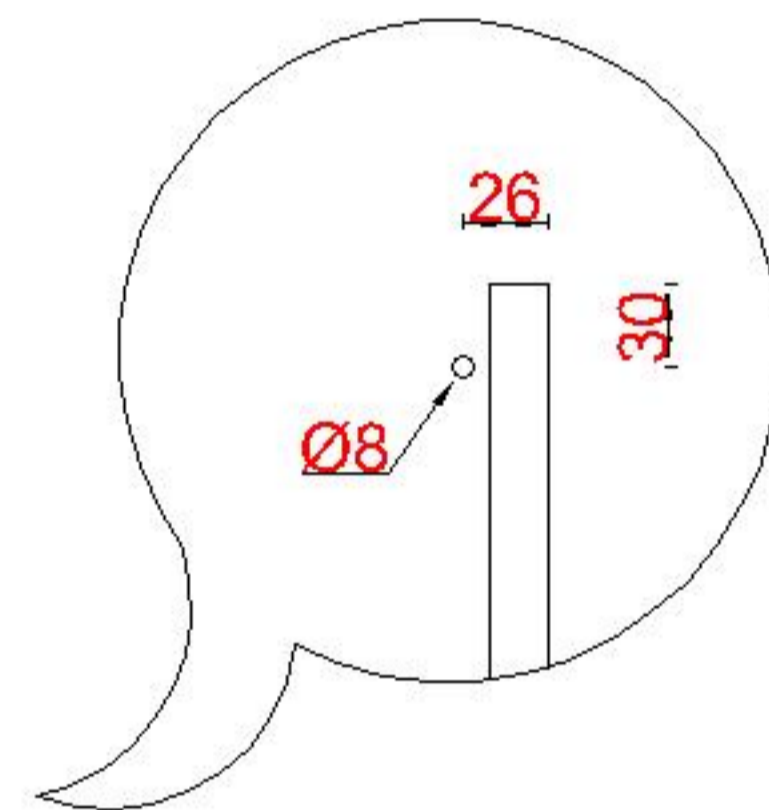

# Wastafelblad

WM 400 TM1 + WK 405 TML/R

**LET OP:** Controleer maten altijd in het werk met uw bestelde artikel. (meten is weten)  
**ACHTUNG:** Prüfen Sie stets die Dimensionen in der Arbeit mit den bestellte Ware.