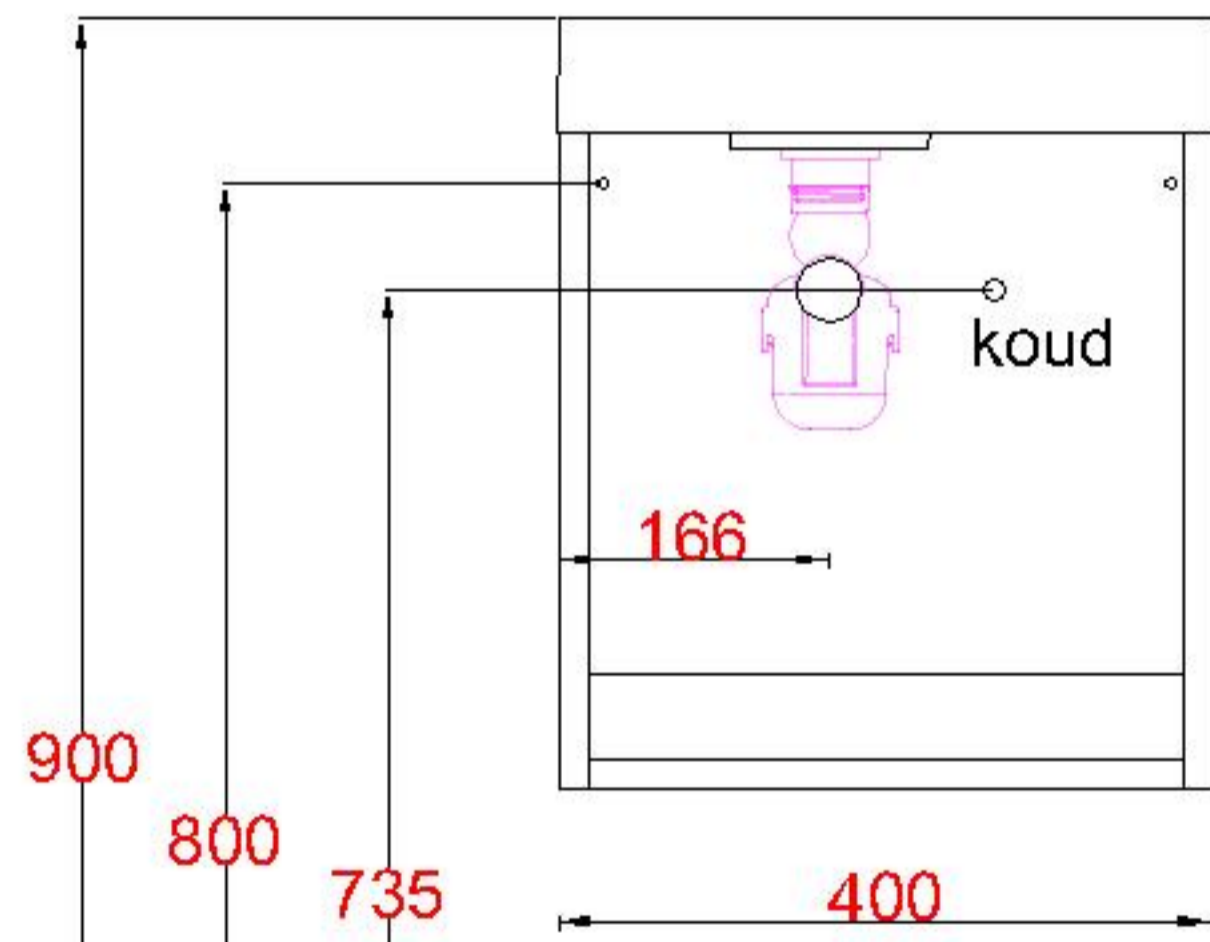

# Wastafelblad

WM 400 TM1 + WK 405 TML/R

**LET OP:** Controleer maten altijd in het werk met uw bestelde artikel. (meten is weten)  
**ACHTUNG:** Prüfen Sie stets die Dimensionen in der Arbeit mit den bestellte Ware.