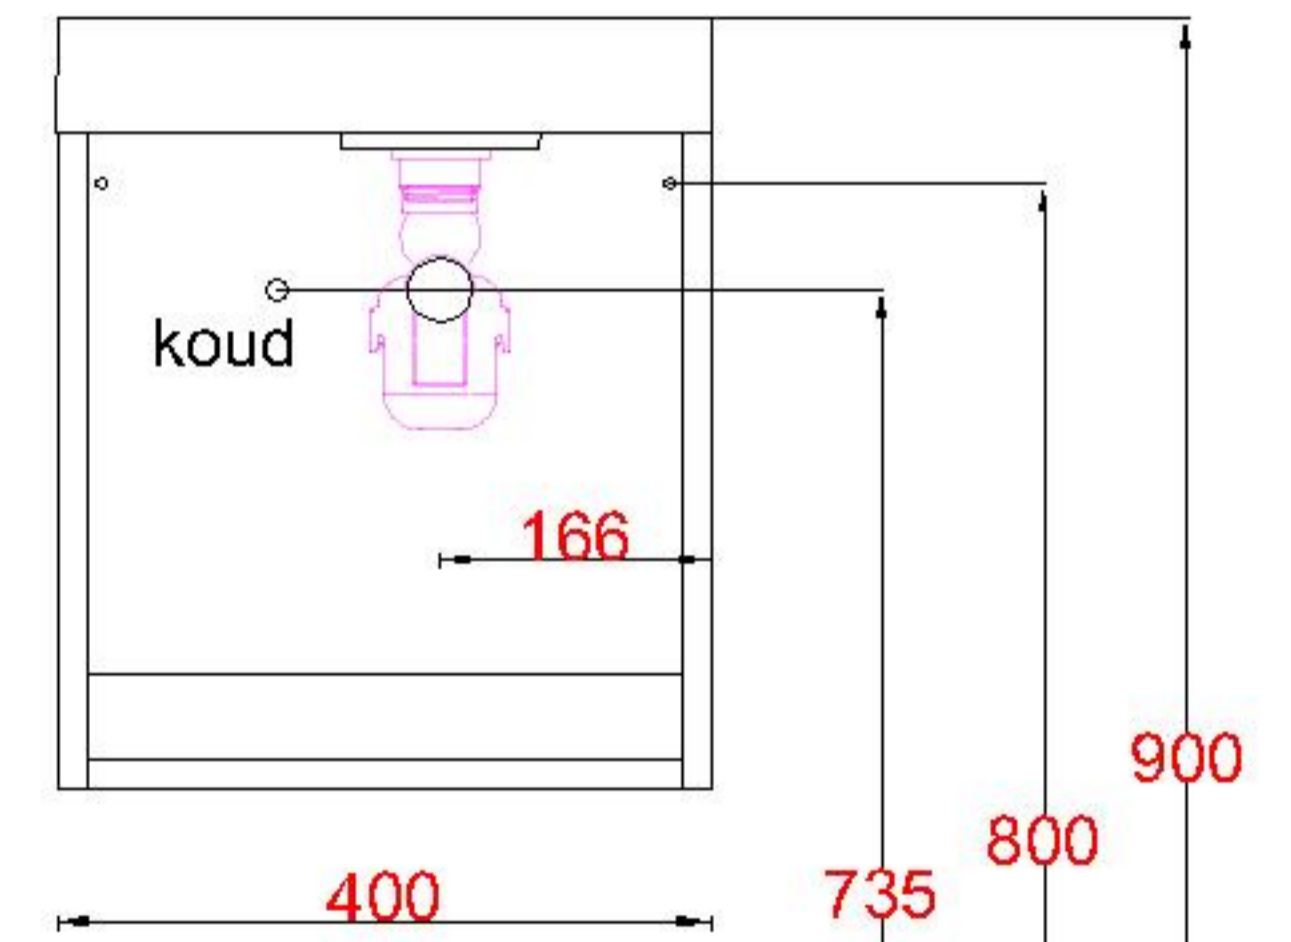

# Wastafelblad

WM 400 TM1 + WK 405 TML/R

**LET OP:** Controleer maten altijd in het werk met uw bestelde artikel. (meten is weten)  
**ACHTUNG:** Prüfen Sie stets die Dimensionen in der Arbeit mit den bestellte Ware.