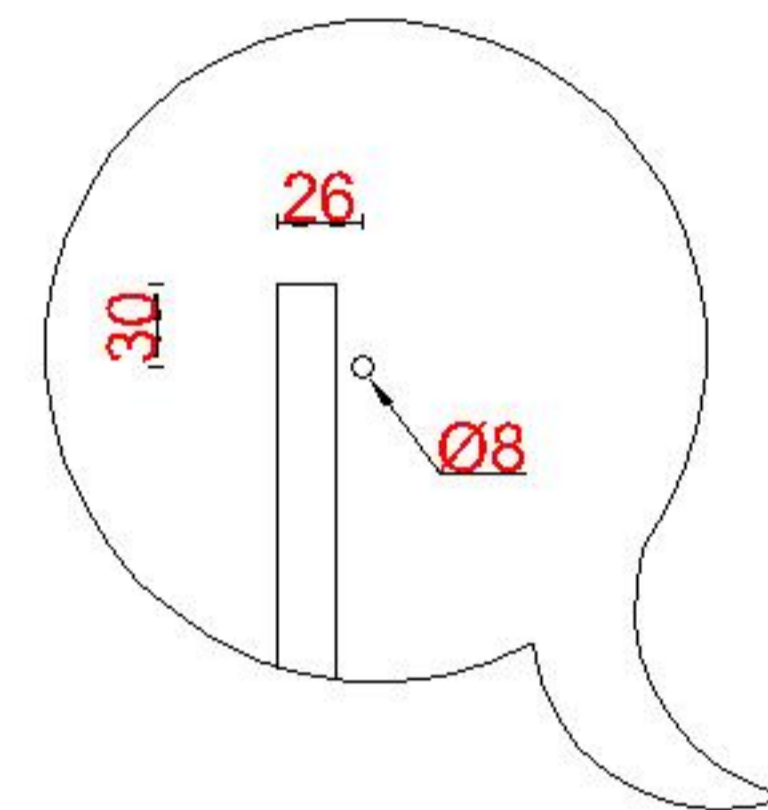

# Wastafelblad

WM 400 TM1 + WK 405 TML/R

**LET OP:** Controleer maten altijd in het werk met uw bestelde artikel. (meten is weten)  
**ACHTUNG:** Prüfen Sie stets die Dimensionen in der Arbeit mit den bestellte Ware.