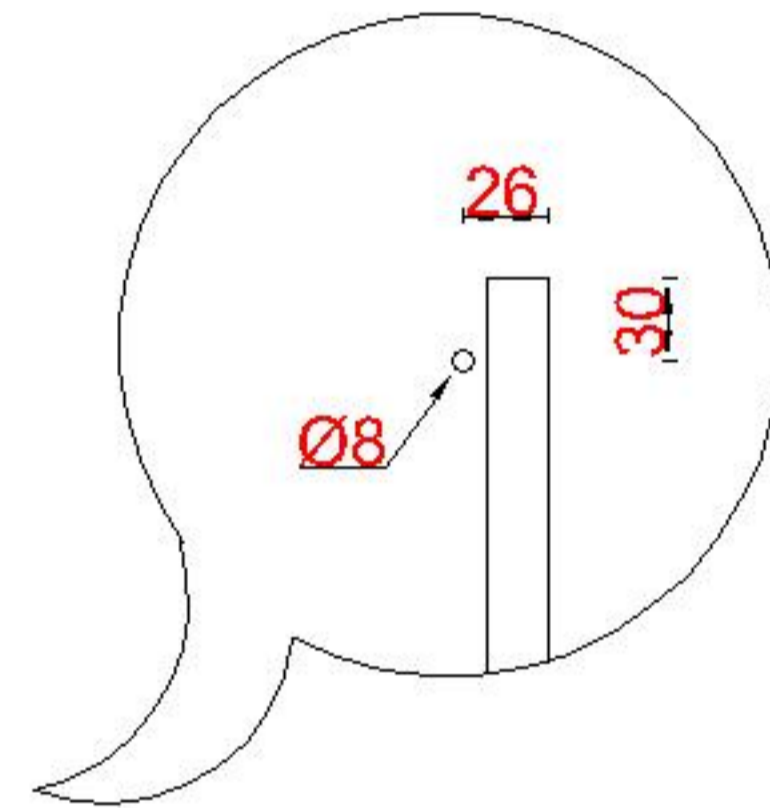

Wastafelblad

WM 400 TM1 + WK 425 TML/R

LET OP: Controleer maten altijd in het werk met uw bestelde artikel. (meten is weten)

ACHTUNG: Prüfen Sie stets die Dimensionen in der Arbeit mit den bestellte Ware.