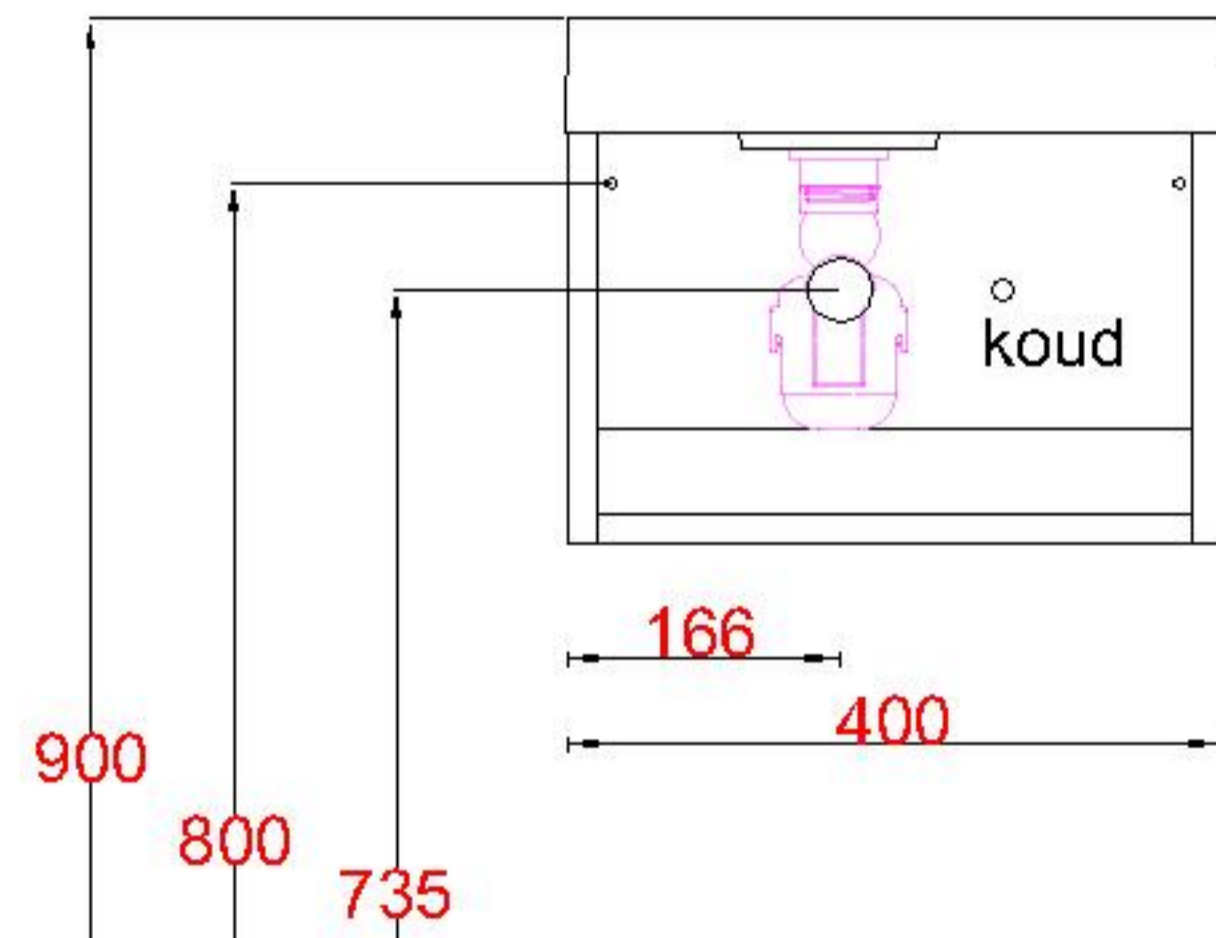

Wastafelblad

WM 400 TM1 + WK 425 TML/R

LET OP: Controleer maten altijd in het werk met uw bestelde artikel. (meten is weten)

ACHTUNG: Prüfen Sie stets die Dimensionen in der Arbeit mit den bestellte Ware.