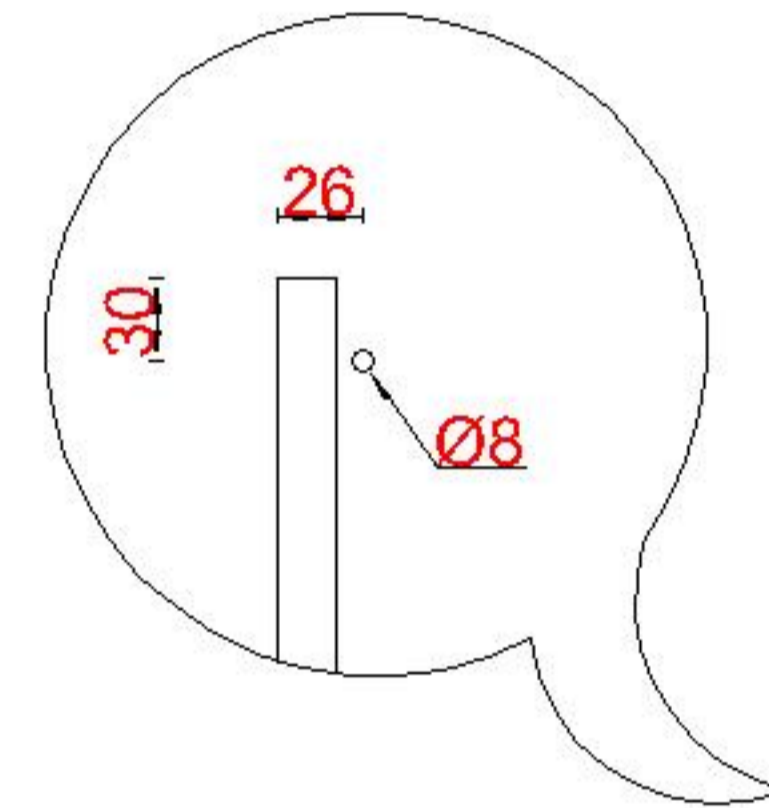

Wastafelblad

WM 400 TM1 + WK 425 TML/R

LET OP: Controleer maten altijd in het werk met uw bestelde artikel. (meten is weten)

ACHTUNG: Prüfen Sie stets die Dimensionen in der Arbeit mit den bestellte Ware.