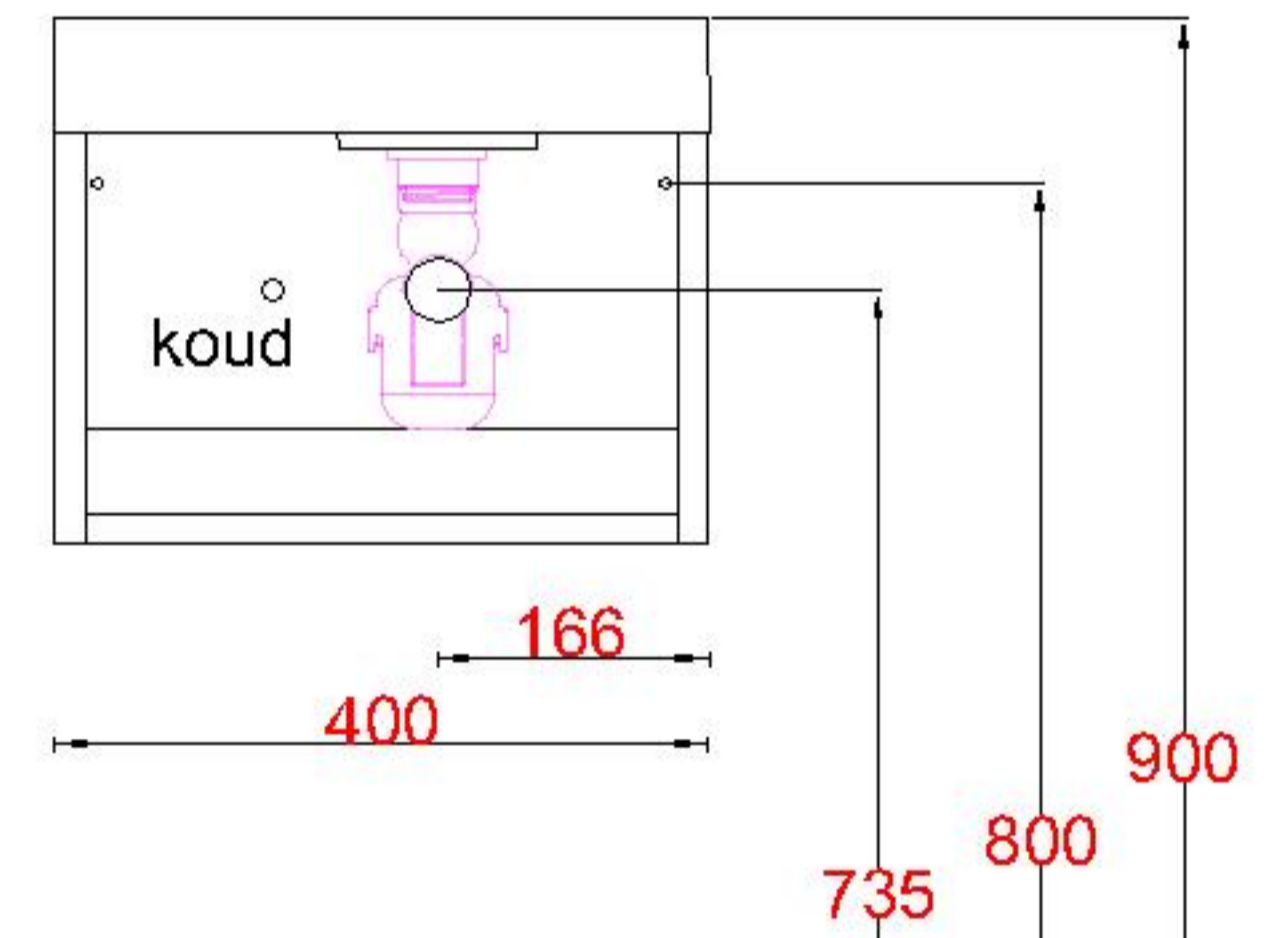

Wastafelblad

WM 400 TM1 + WK 425 TML/R

LET OP: Controleer maten altijd in het werk met uw bestelde artikel. (meten is weten)

ACHTUNG: Prüfen Sie stets die Dimensionen in der Arbeit mit den bestellte Ware.