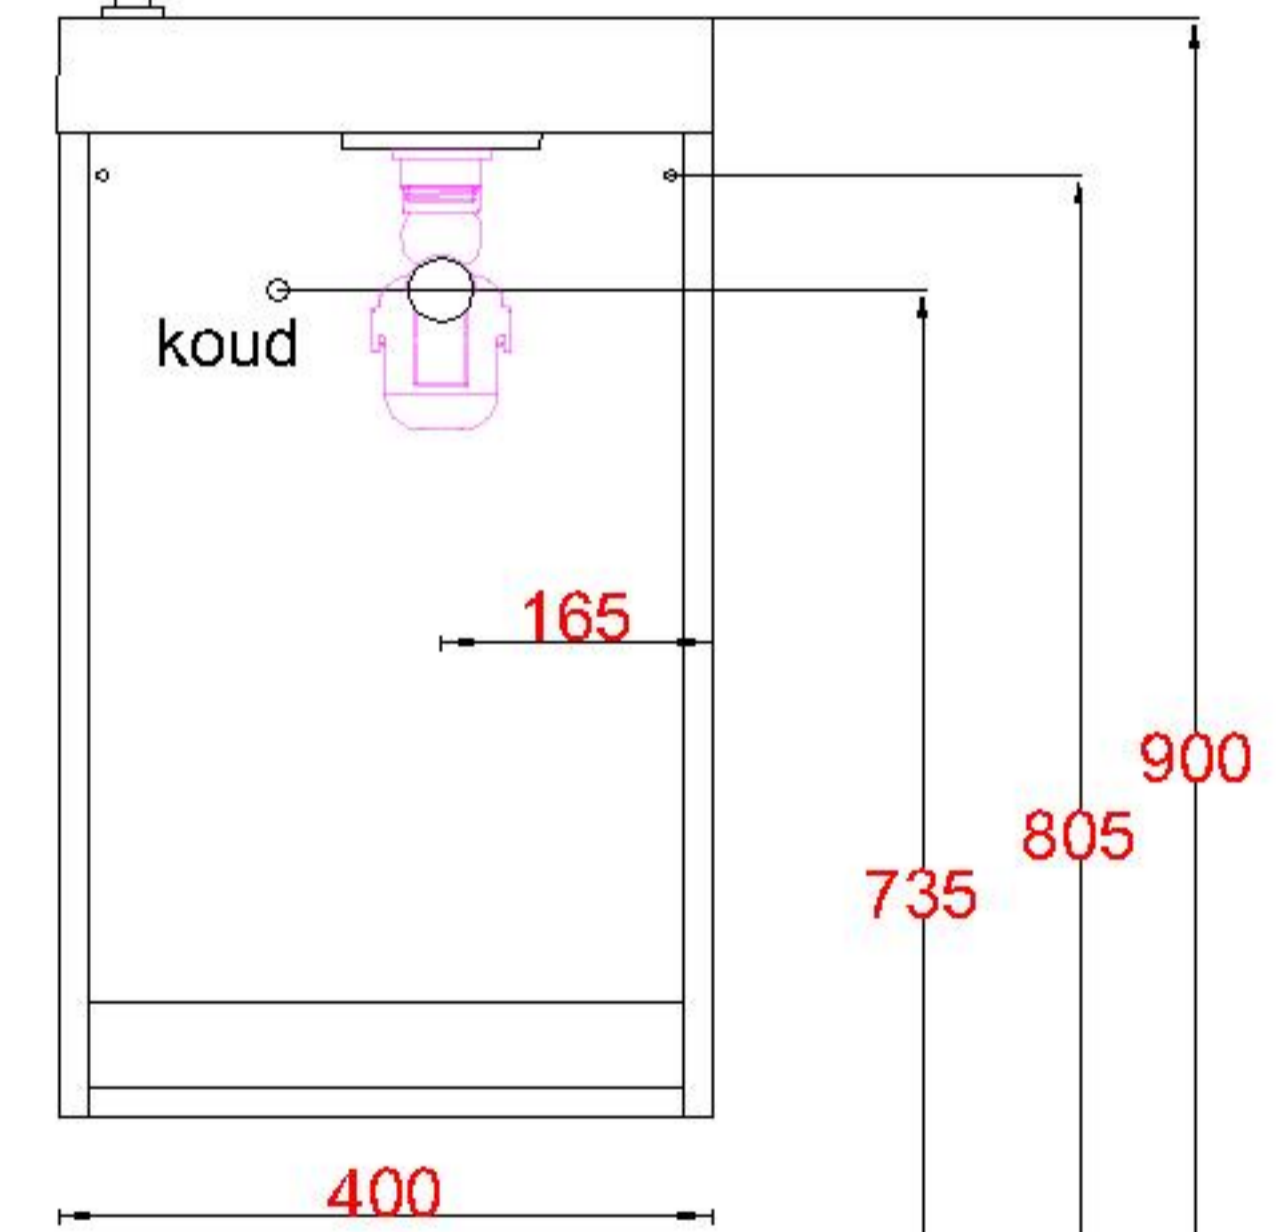

# Wastafelblad

1x WK 400 TM L/R  
1x WK 405 TM L/R

1X WM 400 TM1  
1X WM 400 TM1

WK 400 TMR  
WK 405 TMR

WK 400 TML  
WK 405 TML

**LET OP:** Controleer maten altijd in het werk met uw bestelde artikel. (meten is weten)

**ACHTUNG:** Prüfen Sie stets die Dimensionen in der Arbeit mit den bestellte Ware.