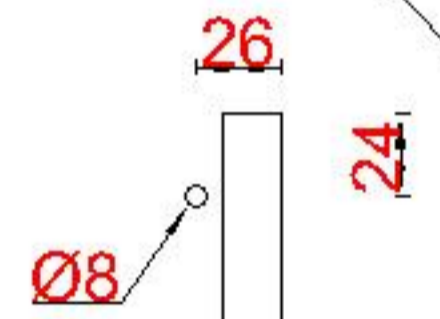

# Wastafelblad

1x WK 400 TM L/R  
1x WK 405 TM L/R

1X WM 400 TM1  
1X WM 400 TM1

WK 400 TMR  
WK 405 TMR

WK 400 TML  
WK 405 TML

**LET OP:** Controleer maten altijd in het werk met uw bestelde artikel. (meten is weten)