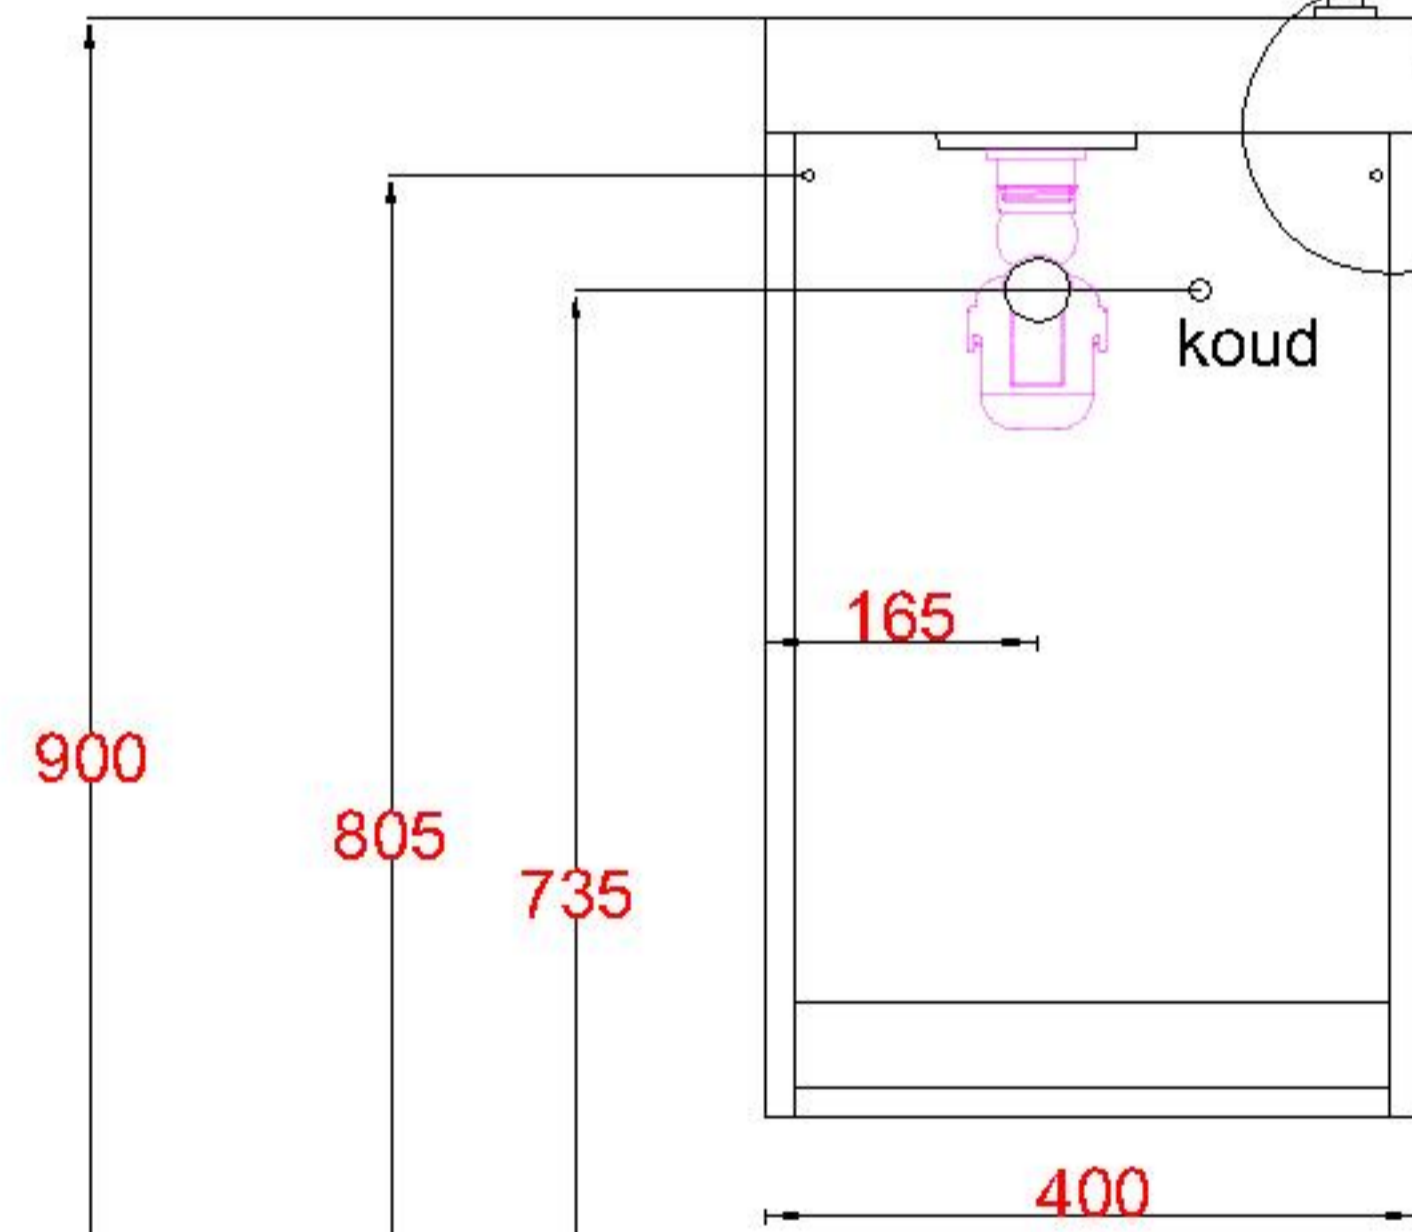

# Wastafelblad

1x WK 400 TM L/R  
1x WK 405 TM L/R

1X WM 400 TM1  
1X WM 400 TM1

WK 400 TMR  
WK 405 TMR

WK 400 TML  
WK 405 TML

**LET OP:** Controleer maten altijd in het werk met uw bestelde artikel. (meten is weten)

**ACHTUNG:** Prüfen Sie stets die Dimensionen in der Arbeit mit den bestellte Ware.