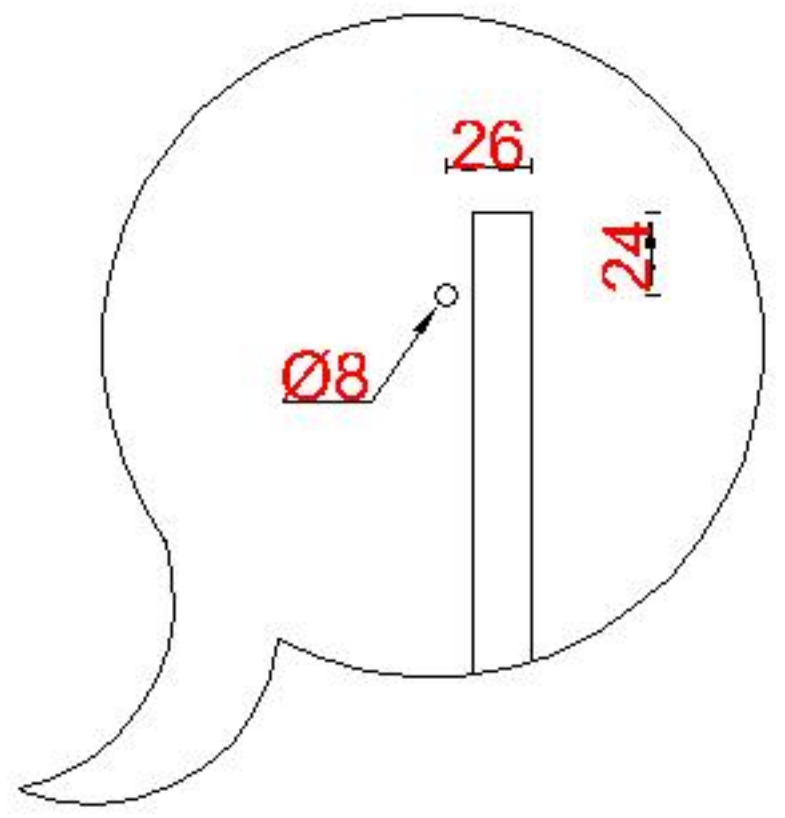

Wastafelblad

1x WK 400 TM L/R
1x WK 405 TM L/R

1X WM 400 TM1
1X WM 400 TM1

WK 400 TMR
WK 405 TMR

WK 400 TML
WK 405 TML

LET OP: Controleer maten altijd in het werk met uw bestelde artikel. (meten is weten)
ACHTUNG: Prüfen Sie stets die Dimensionen in der Arbeit mit den bestellte Ware.