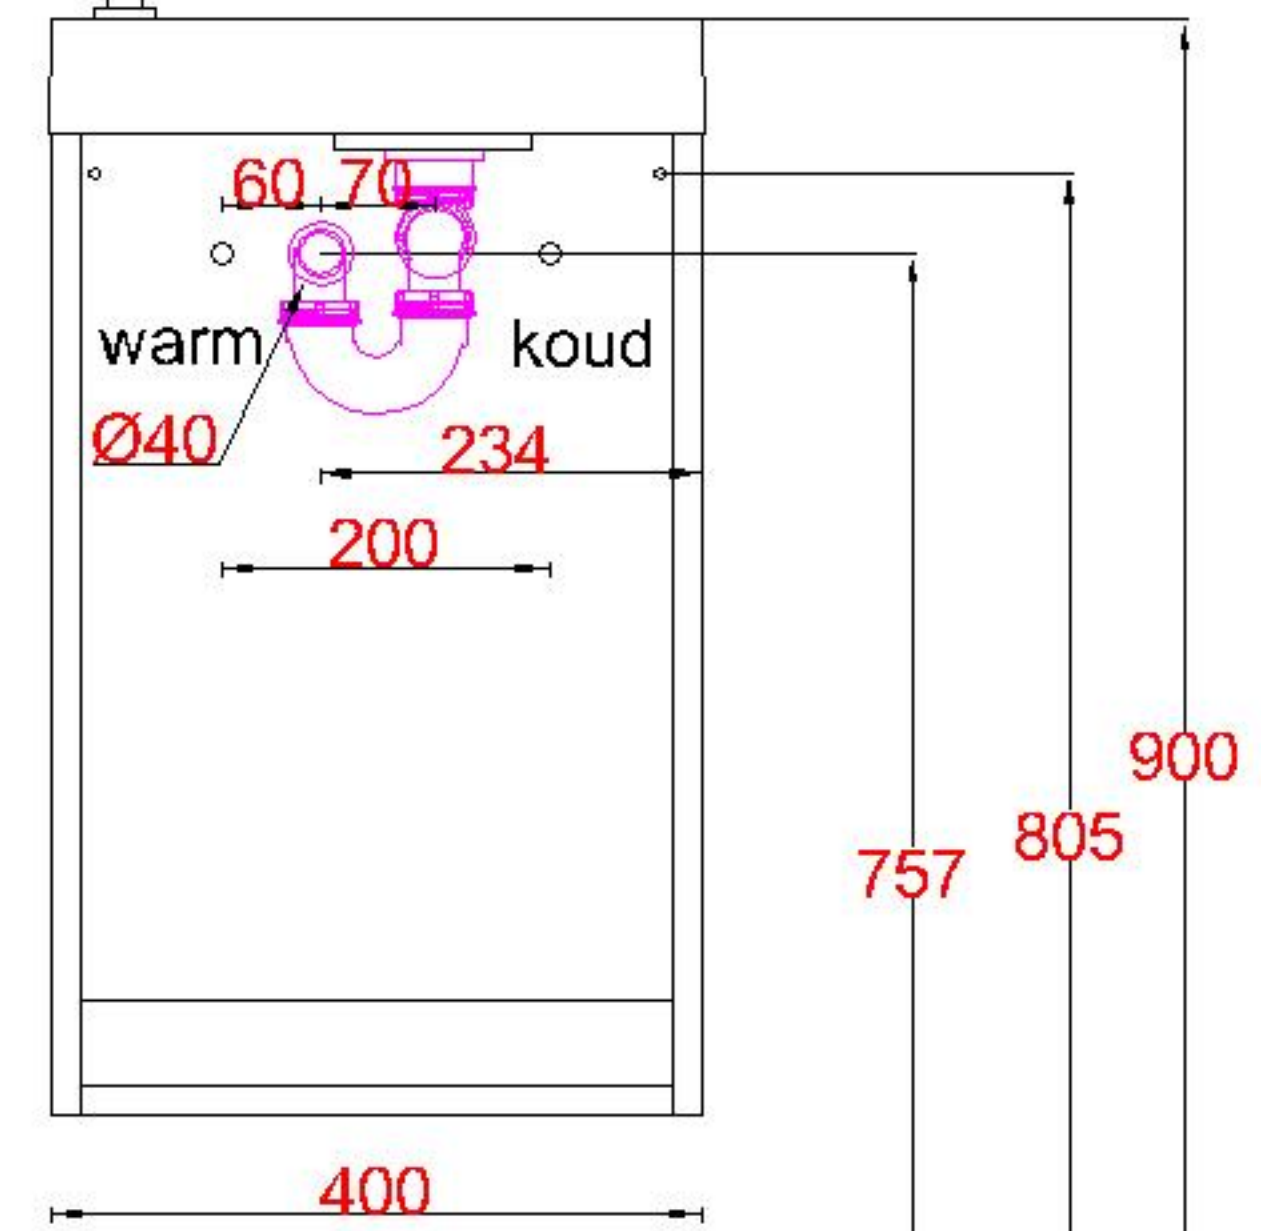

Wastafelblad

1x WK 400 TM L/R
1x WK 405 TM L/R

1X WM 400 TM1
1X WM 400 TM1

WK 400 TMR
WK 405 TMR

WK 400 TML
WK 405 TML

LET OP: Controleer maten altijd in het werk met uw bestelde artikel. (meten is weten)
ACHTUNG: Prüfen Sie stets die Dimensionen in der Arbeit mit den bestellte Ware.