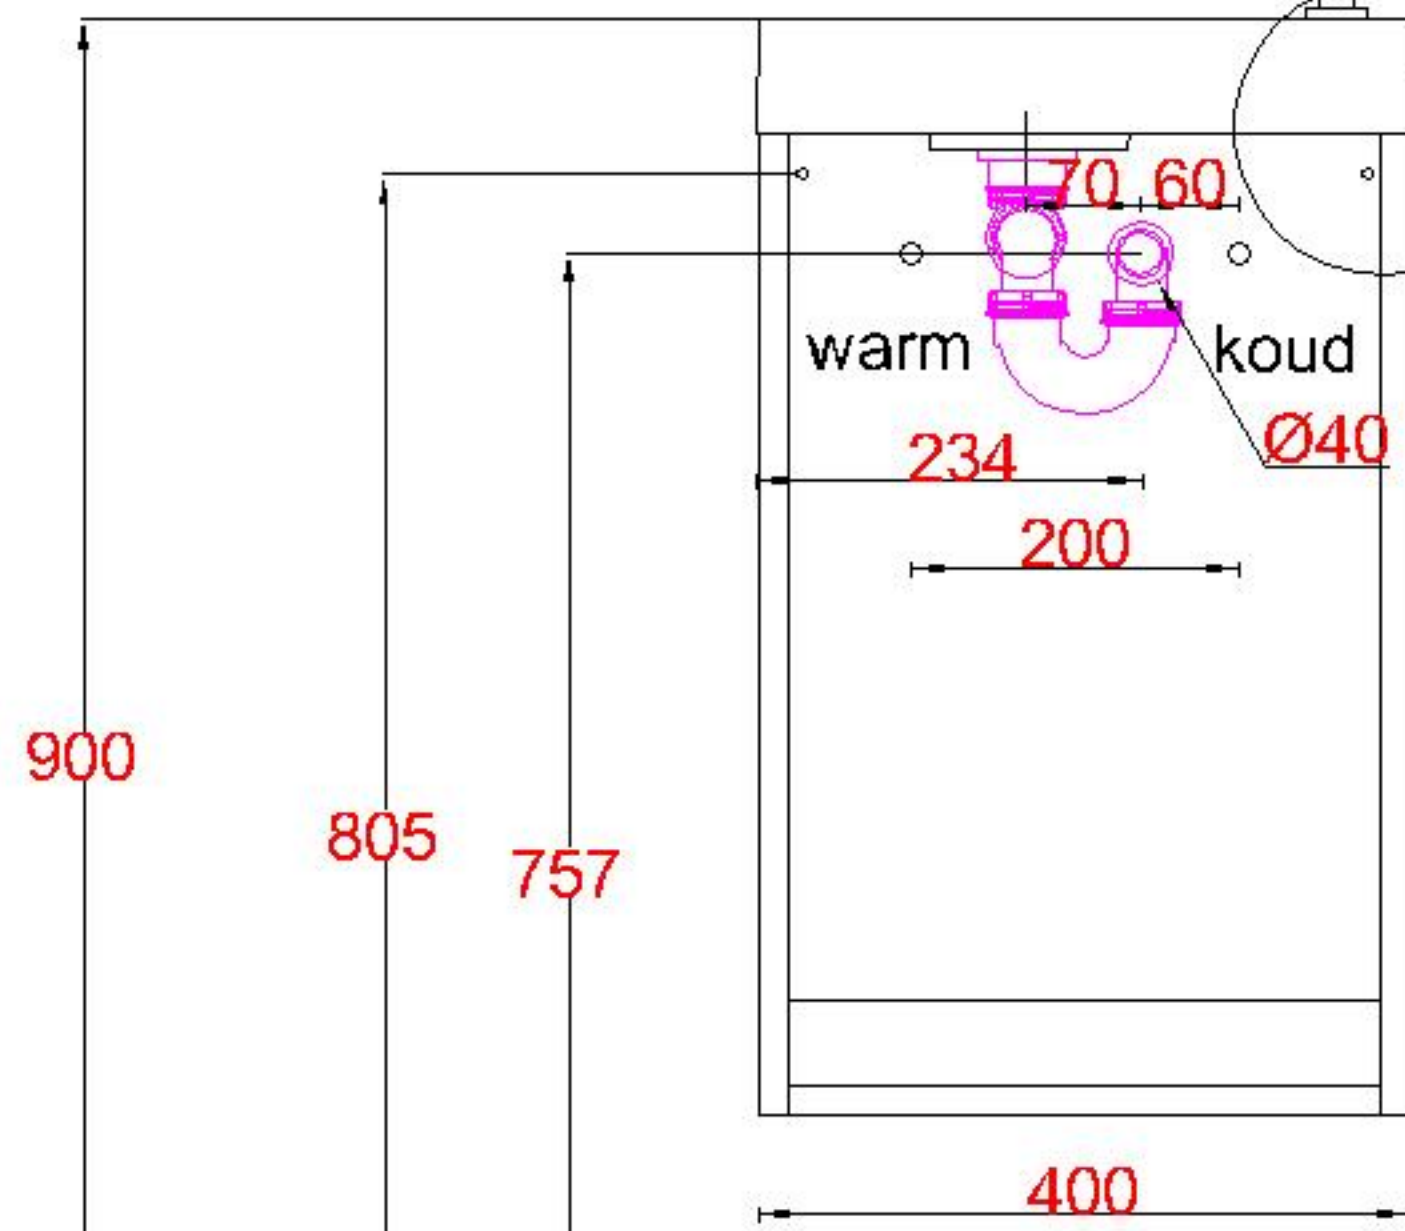

Wastafelblad

1x WK 400 TM L/R
1x WK 405 TM L/R

1X WM 400 TM1
1X WM 400 TM1

WK 400 TMR
WK 405 TMR

WK 400 TML
WK 405 TML

LET OP: Controleer maten altijd in het werk met uw bestelde artikel. (meten is weten)
ACHTUNG: Prüfen Sie stets die Dimensionen in der Arbeit mit den bestellte Ware.