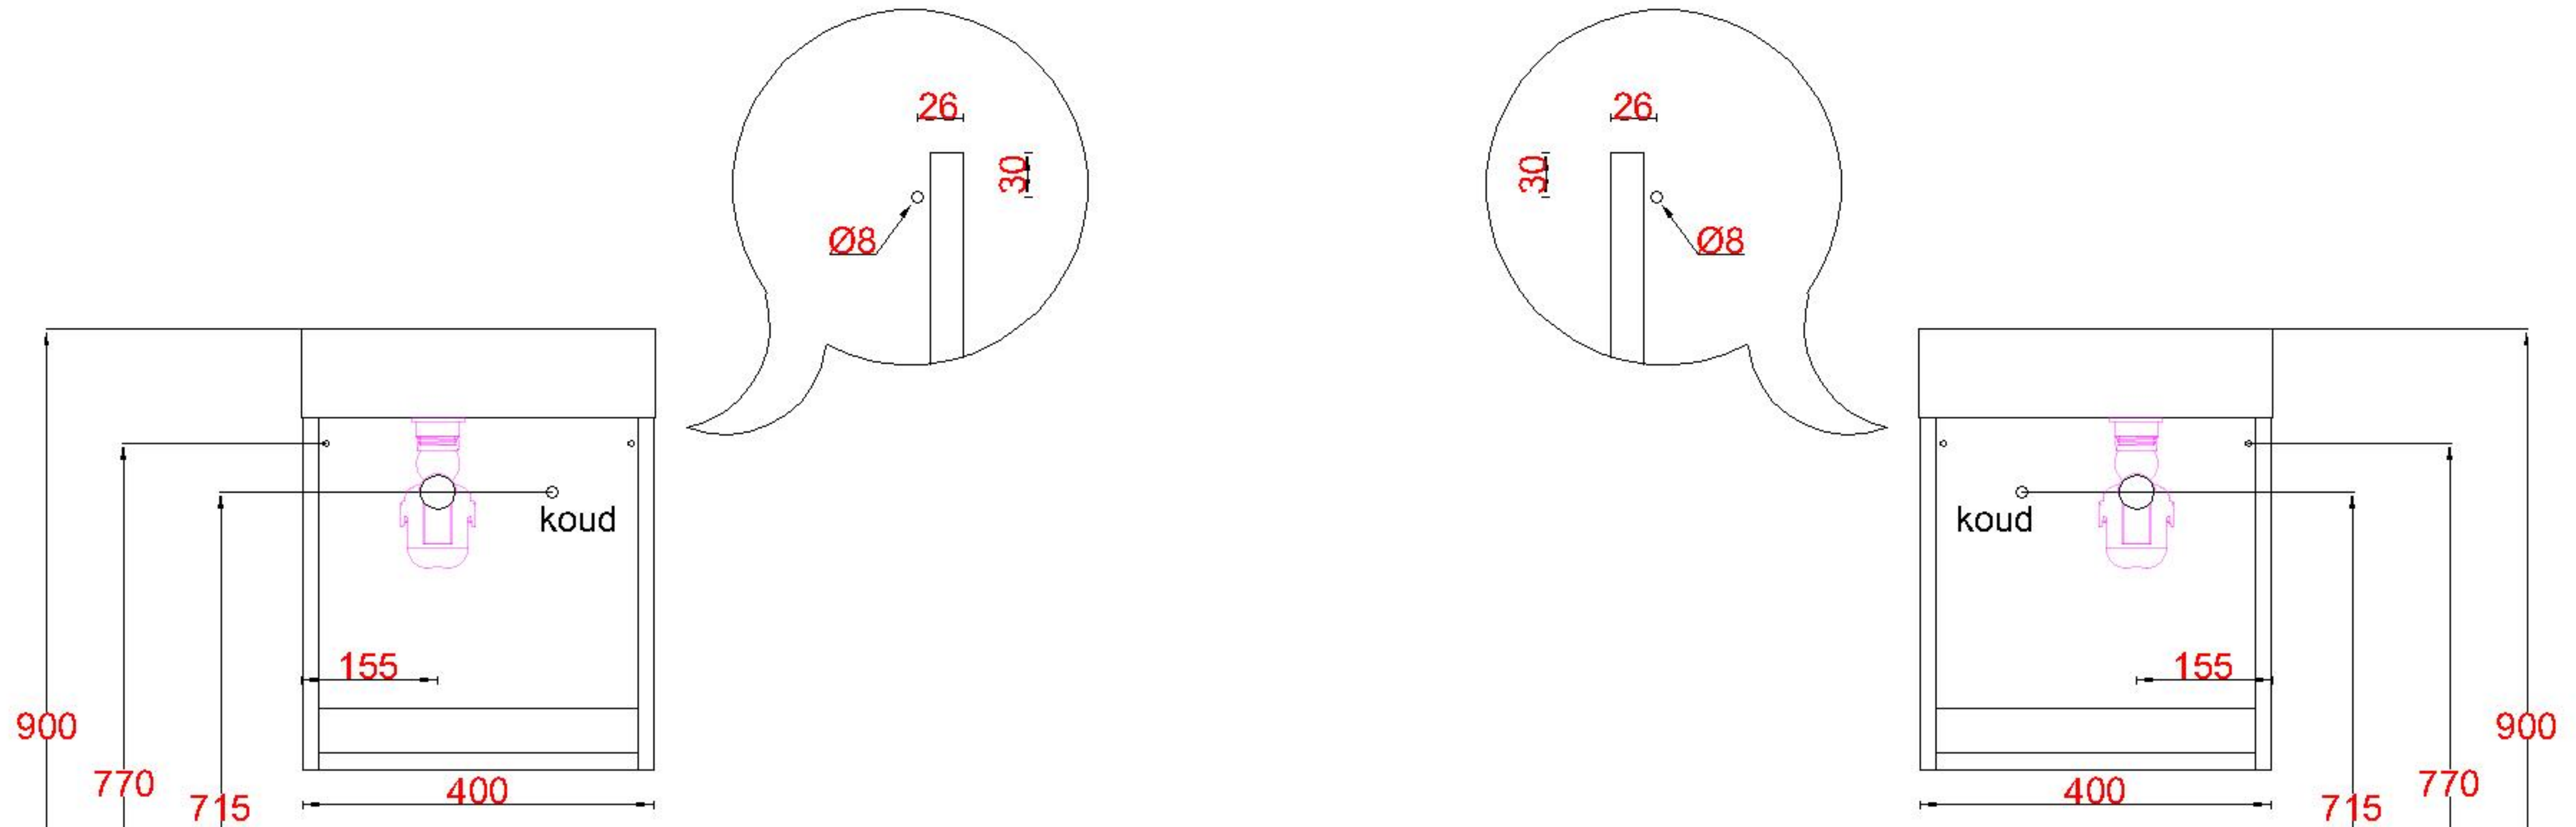

# Wastafelblad

WB 400 TM1 + WK 405 TML/R

**LET OP:** Controleer maten altijd in het werk met uw bestelde artikel. (meten is weten)

**ACHTUNG:** Prüfen Sie stets die Dimensionen in der Arbeit mit den bestellte Ware.