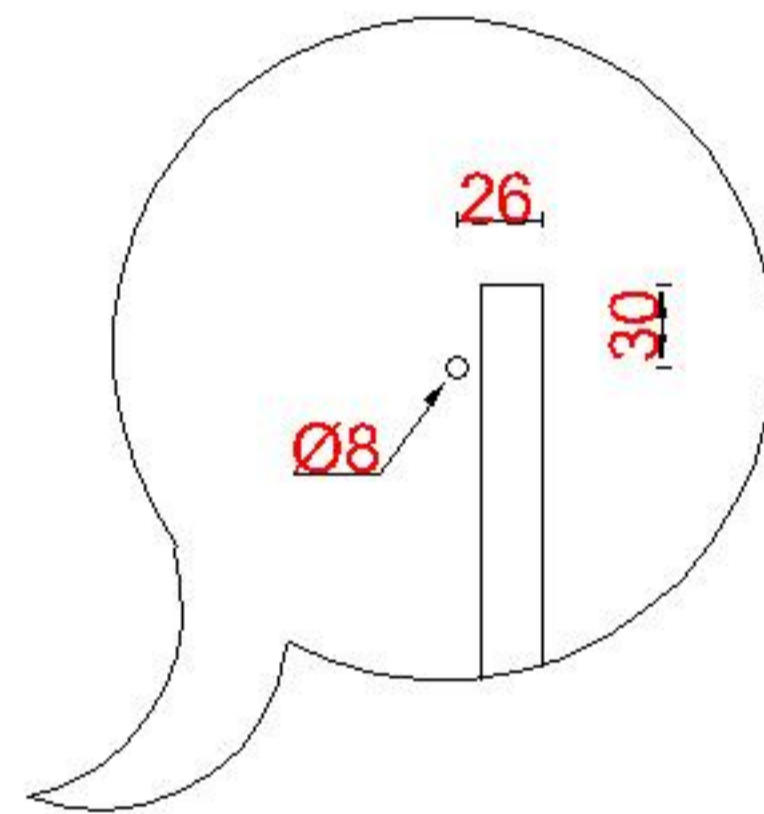

Wastafelblad

WS 400 TM1 + WK 425 TML/R

LET OP: Controleer maten altijd in het werk met uw bestelde artikel. (meten is weten)

ACHTUNG: Prüfen Sie stets die Dimensionen in der Arbeit mit den bestellte Ware.