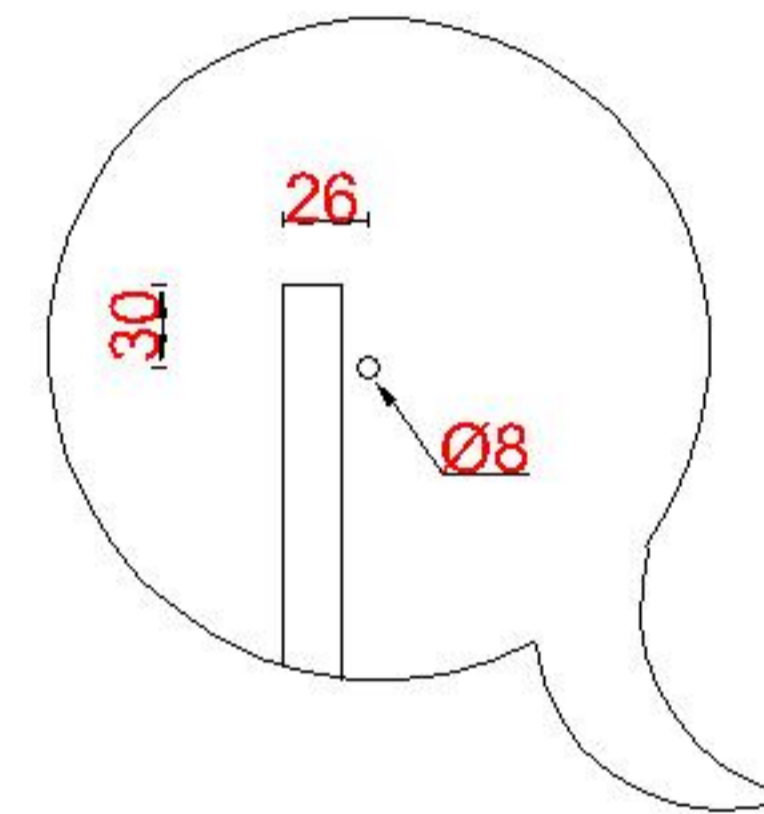

Wastafelblad

WS 400 TM1 + WK 425 TML/R

LET OP: Controleer maten altijd in het werk met uw bestelde artikel. (meten is weten)

ACHTUNG: Prüfen Sie stets die Dimensionen in der Arbeit mit den bestellte Ware.