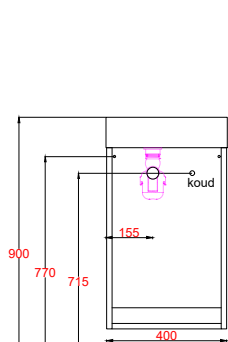

Wastafelblad

WS 400 TMS1 + WK 400 TML/R
WS 400 TMS1 + WK 402 TMK/L/R

LET OP: Controleer maten altijd in het werk met uw bestelde artikel. (meten is weten)
ACHTUNG: Prüfen Sie stets die Dimensionen in der Arbeit mit den bestellte Ware.