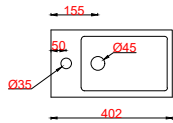

Wastafelblad

WS 400 TMS1 + WK 400 TML/R
WS 400 TMS1 + WK 402 TMK/L/R

LET OP: Controleer maten altijd in het werk met uw bestelde artikel. (meten is weten)
ACHTUNG: Prüfen Sie stets die Dimensionen in der Arbeit mit den bestellte Ware.