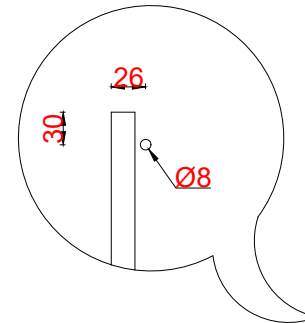

Wastafelblad

WB 400 TM1 + WK 400 TML/R

WB 400 TM1 + WK 402 TMKL/R

LET OP: Controleer maten altijd in het werk met uw bestelde artikel. (meten is weten)
ACHTUNG: Prüfen Sie stets die Dimensionen in der Arbeit mit den bestellte Ware.