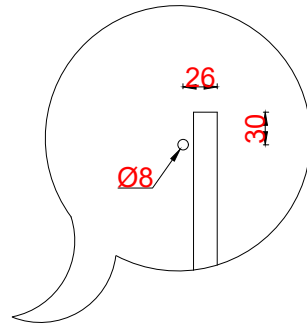

Wastafelblad

WB 400 TM1 + WK 400 TML/R

WB 400 TM1 + WK 402 TMKL/R

LET OP: Controleer maten altijd in het werk met uw bestelde artikel. (meten is weten)
ACHTUNG: Prüfen Sie stets die Dimensionen in der Arbeit mit den bestellte Ware.