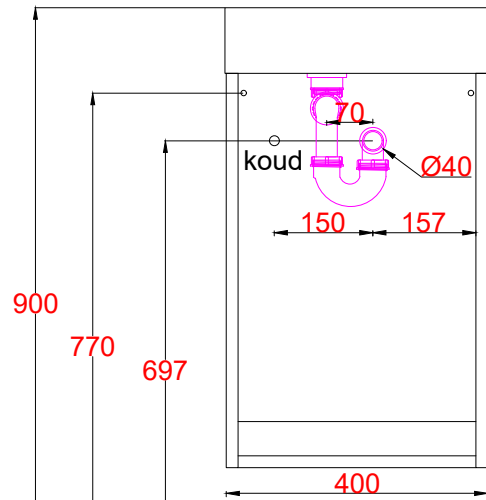

Wastafelblad

WB 400 TM1 + WK 400 TML/R

WB 400 TM1 + WK 402 TMKL/R

LET OP: Controleer maten altijd in het werk met uw bestelde artikel. (meten is weten)
ACHTUNG: Prüfen Sie stets die Dimensionen in der Arbeit mit den bestellte Ware.