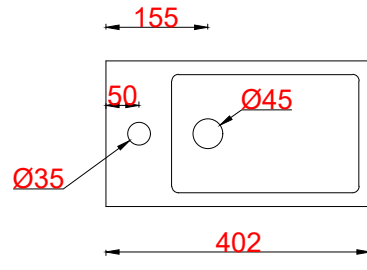

Wastafelblad

WB 400 TM1 + WK 400 TML/R

WB 400 TM1 + WK 402 TMKL/R

LET OP: Controleer maten altijd in het werk met uw bestelde artikel. (meten is weten)
ACHTUNG: Prüfen Sie stets die Dimensionen in der Arbeit mit den bestellte Ware.