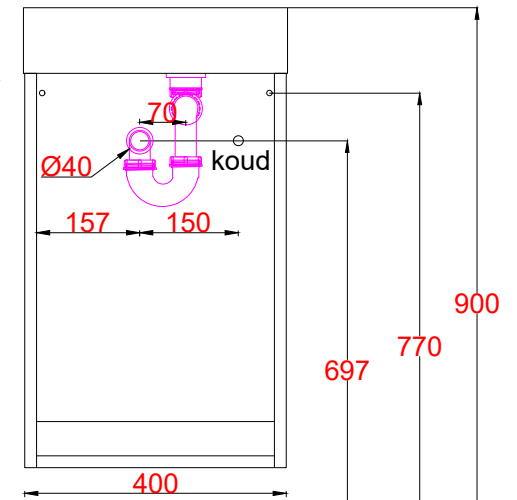

Wastafelblad

WB 400 TM1 + WK 400 TML/R

WB 400 TM1 + WK 402 TMKL/R

LET OP: Controleer maten altijd in het werk met uw bestelde artikel. (meten is weten)
ACHTUNG: Prüfen Sie stets die Dimensionen in der Arbeit mit den bestellte Ware.