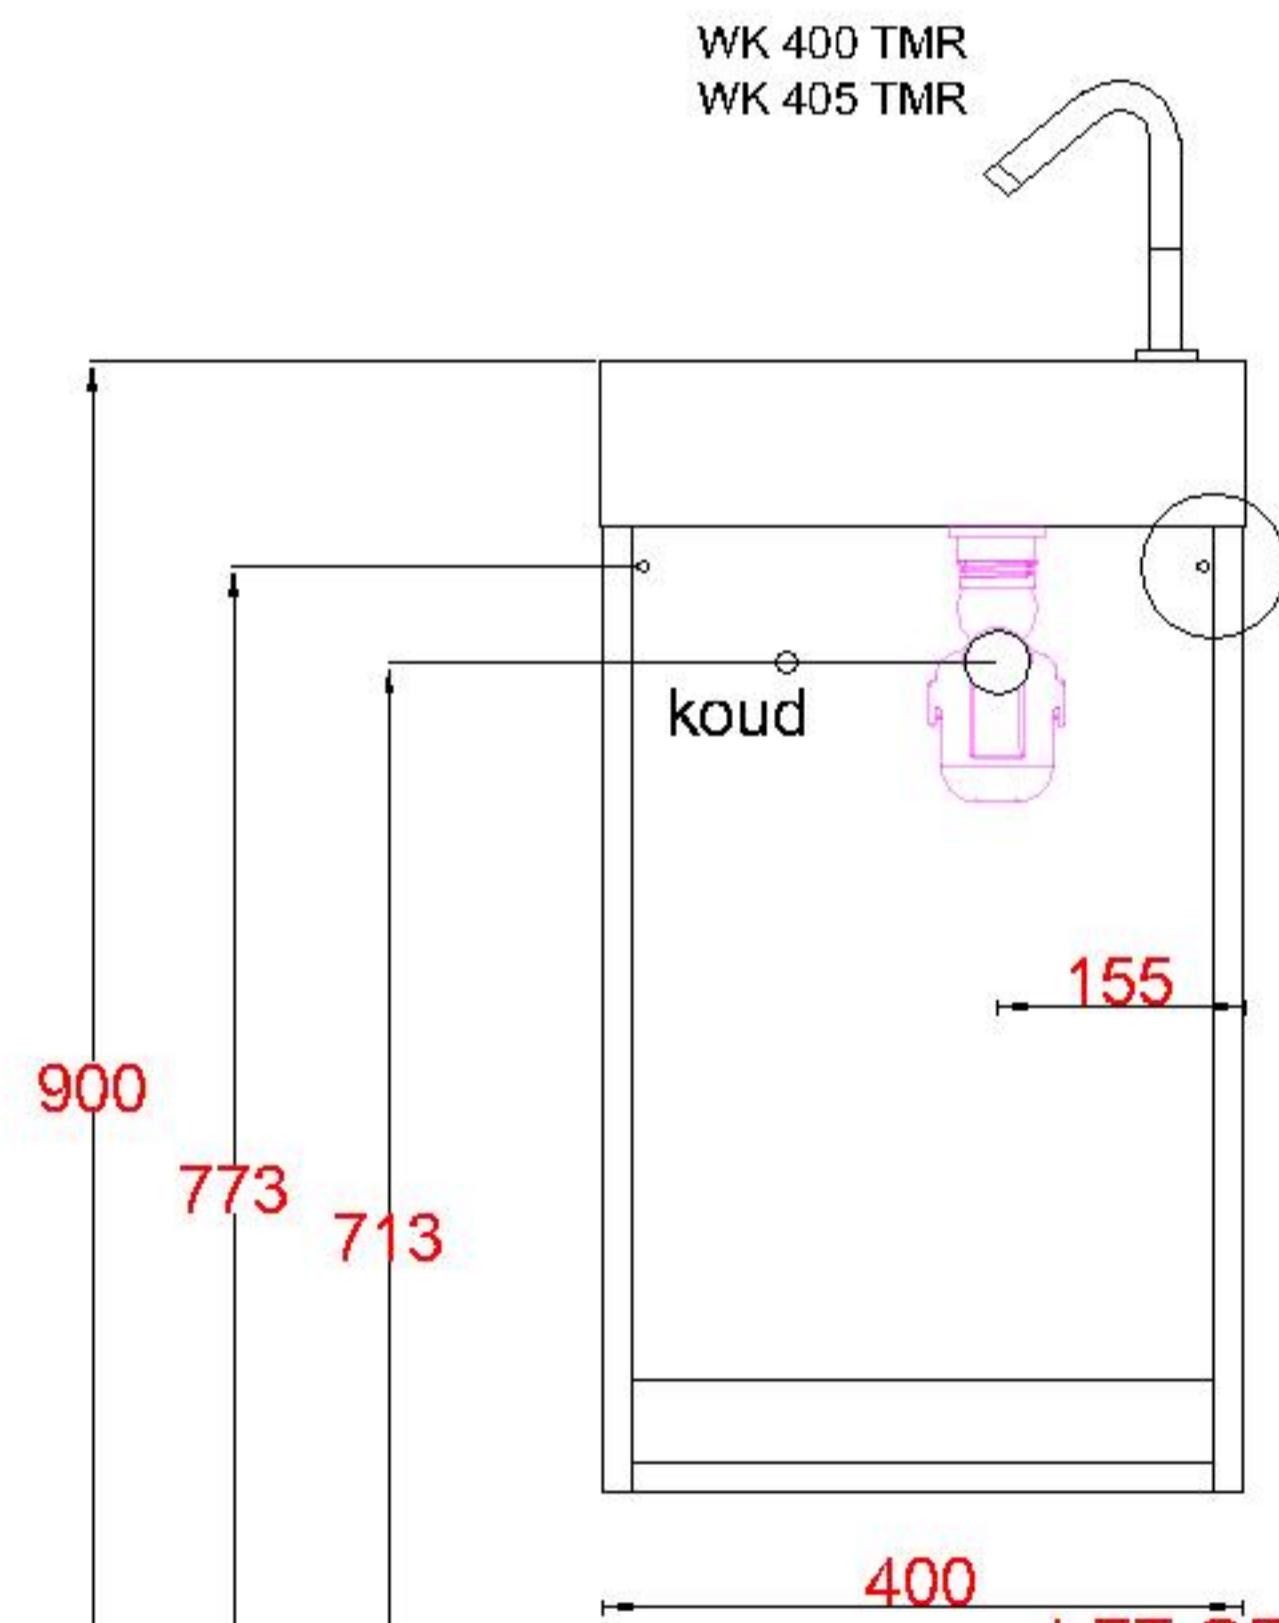

Wastafelblad

1x WK 400 TM L/R
1x WK 405 TM L/R

1X WS 400 TMS1
1X WS 400 TMS1

LET OP: Controleer maten altijd in het werk met uw bestelde artikel. (meten is weten)
ACHTUNG: Prüfen Sie stets die Dimensionen in der Arbeit mit den bestellte Ware.