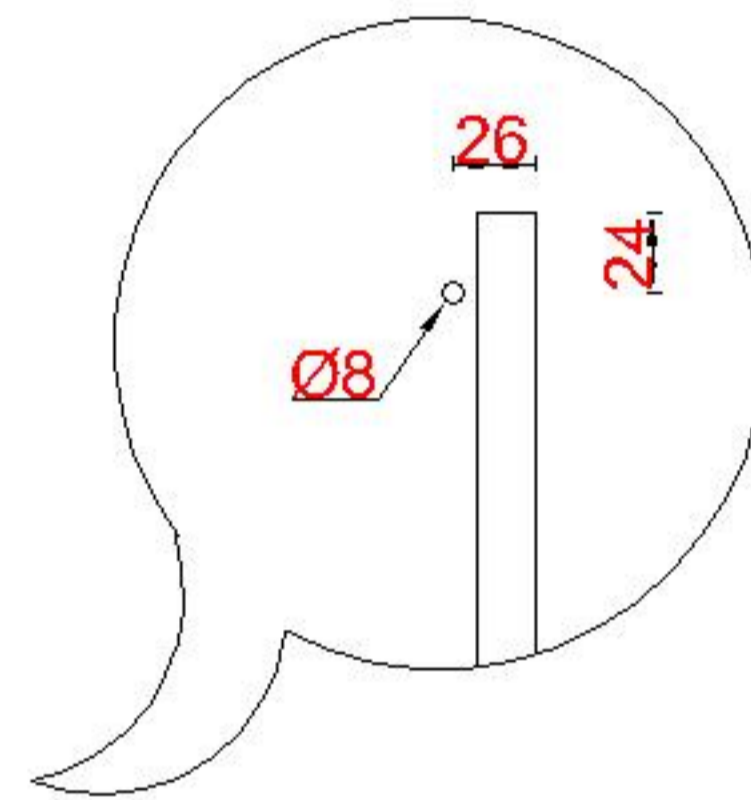

Wastafelblad

1x WK 400 TM L/R
1x WK 405 TM L/R

1X WS 400 TMS1
1X WS 400 TMS1

LET OP: Controleer maten altijd in het werk met uw bestelde artikel. (meten is weten)
ACHTUNG: Prüfen Sie stets die Dimensionen in der Arbeit mit den bestellte Ware.