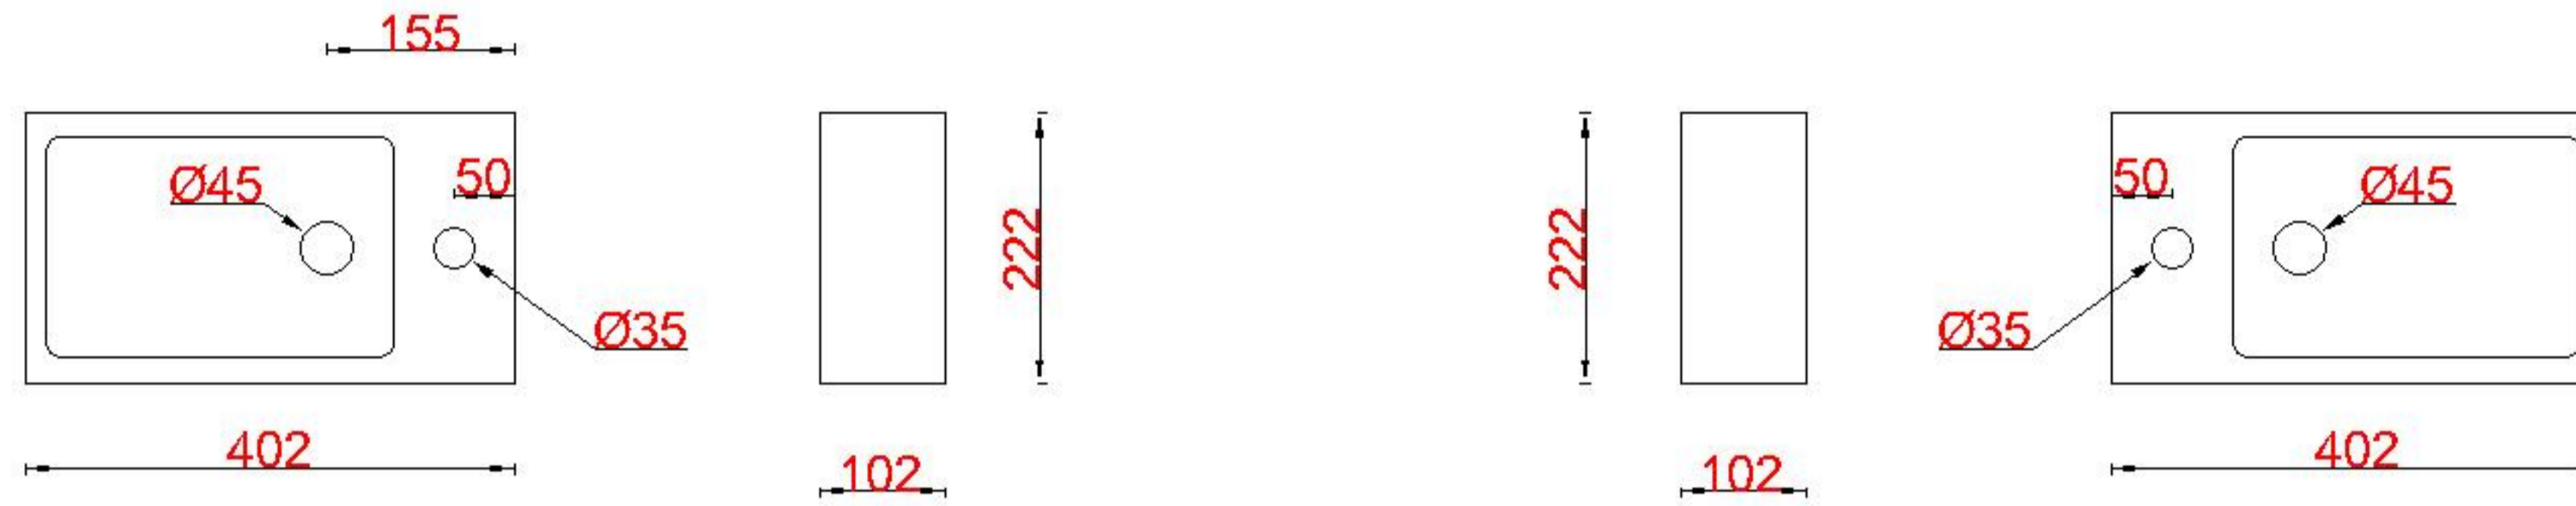

Wastafelblad

1x WK 400 TM L/R
1x WK 405 TM L/R

1X WS 400 TMS1
1X WS 400 TMS1

LET OP: Controleer maten altijd in het werk met uw bestelde artikel. (meten is weten)
ACHTUNG: Prüfen Sie stets die Dimensionen in der Arbeit mit den bestellte Ware.