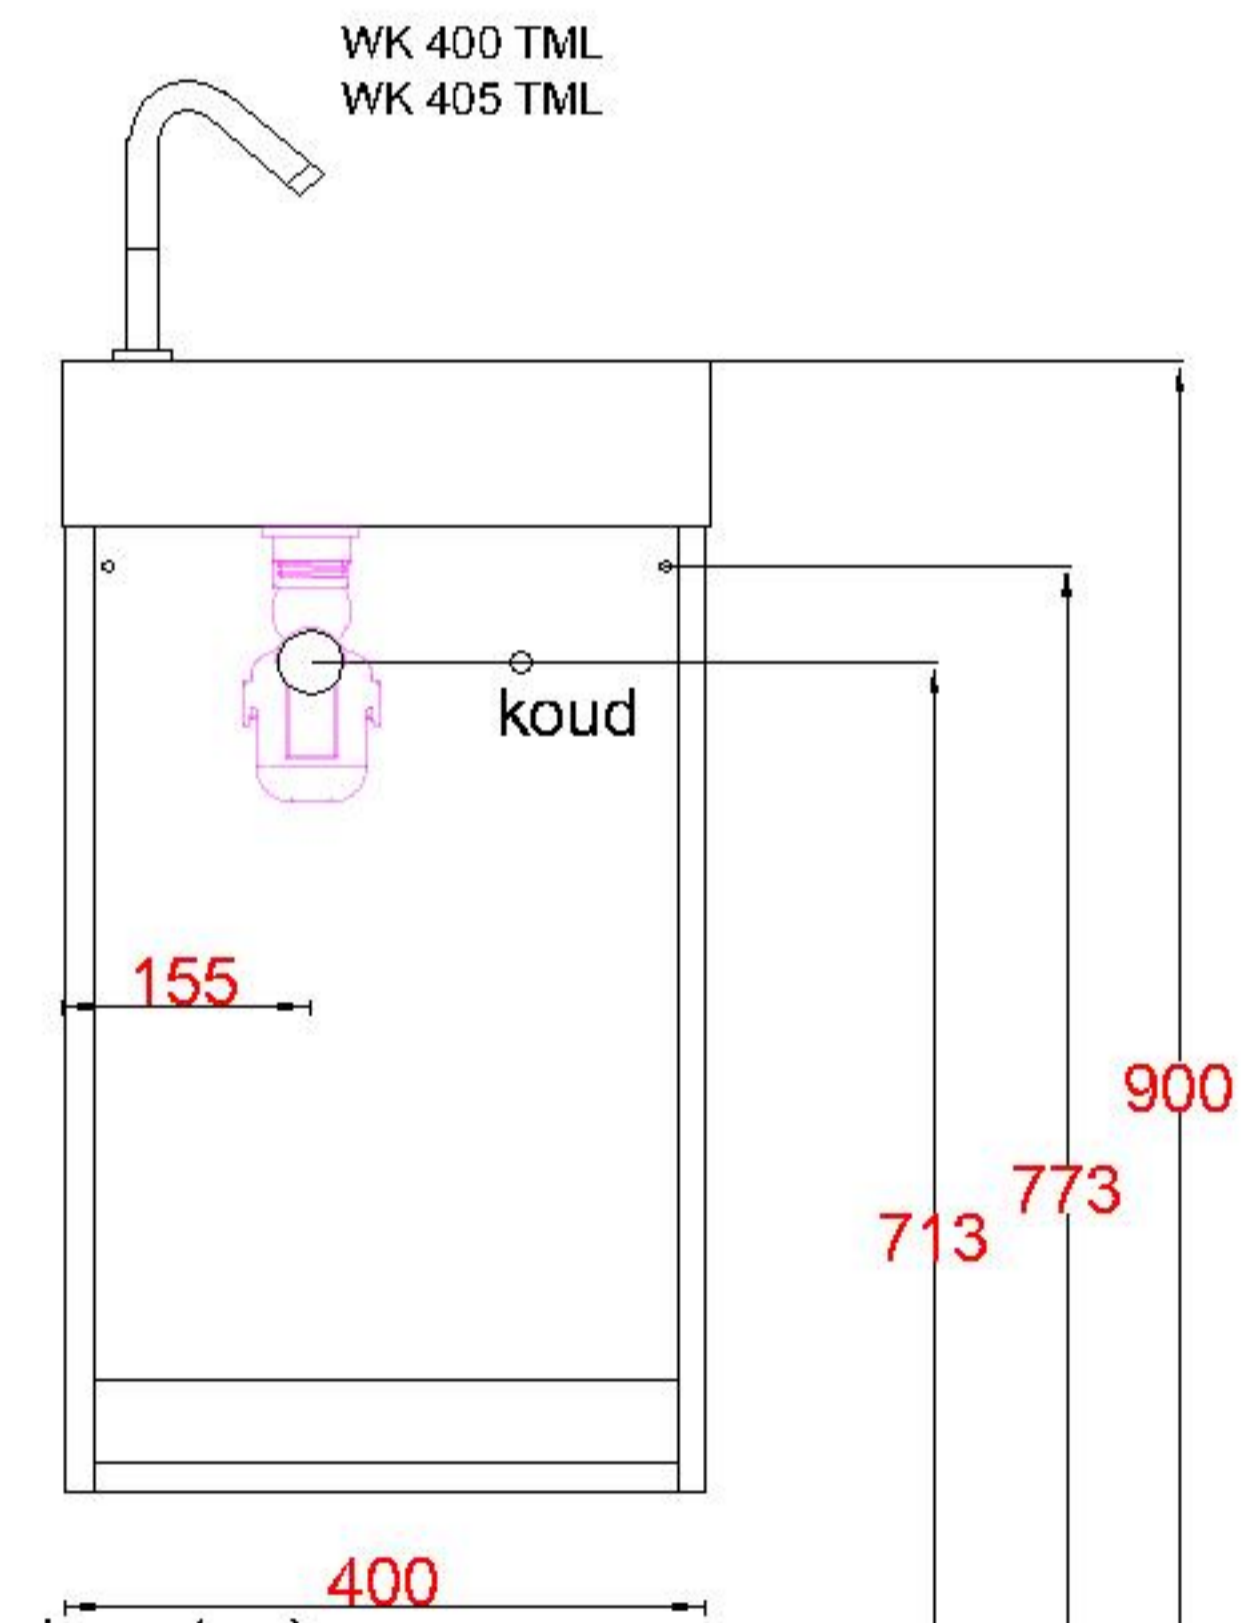

Wastafelblad

1x WK 400 TM L/R
1x WK 405 TM L/R

1X WS 400 TMS1
1X WS 400 TMS1

LET OP: Controleer maten altijd in het werk met uw bestelde artikel. (meten is weten)
ACHTUNG: Prüfen Sie stets die Dimensionen in der Arbeit mit den bestellte Ware.