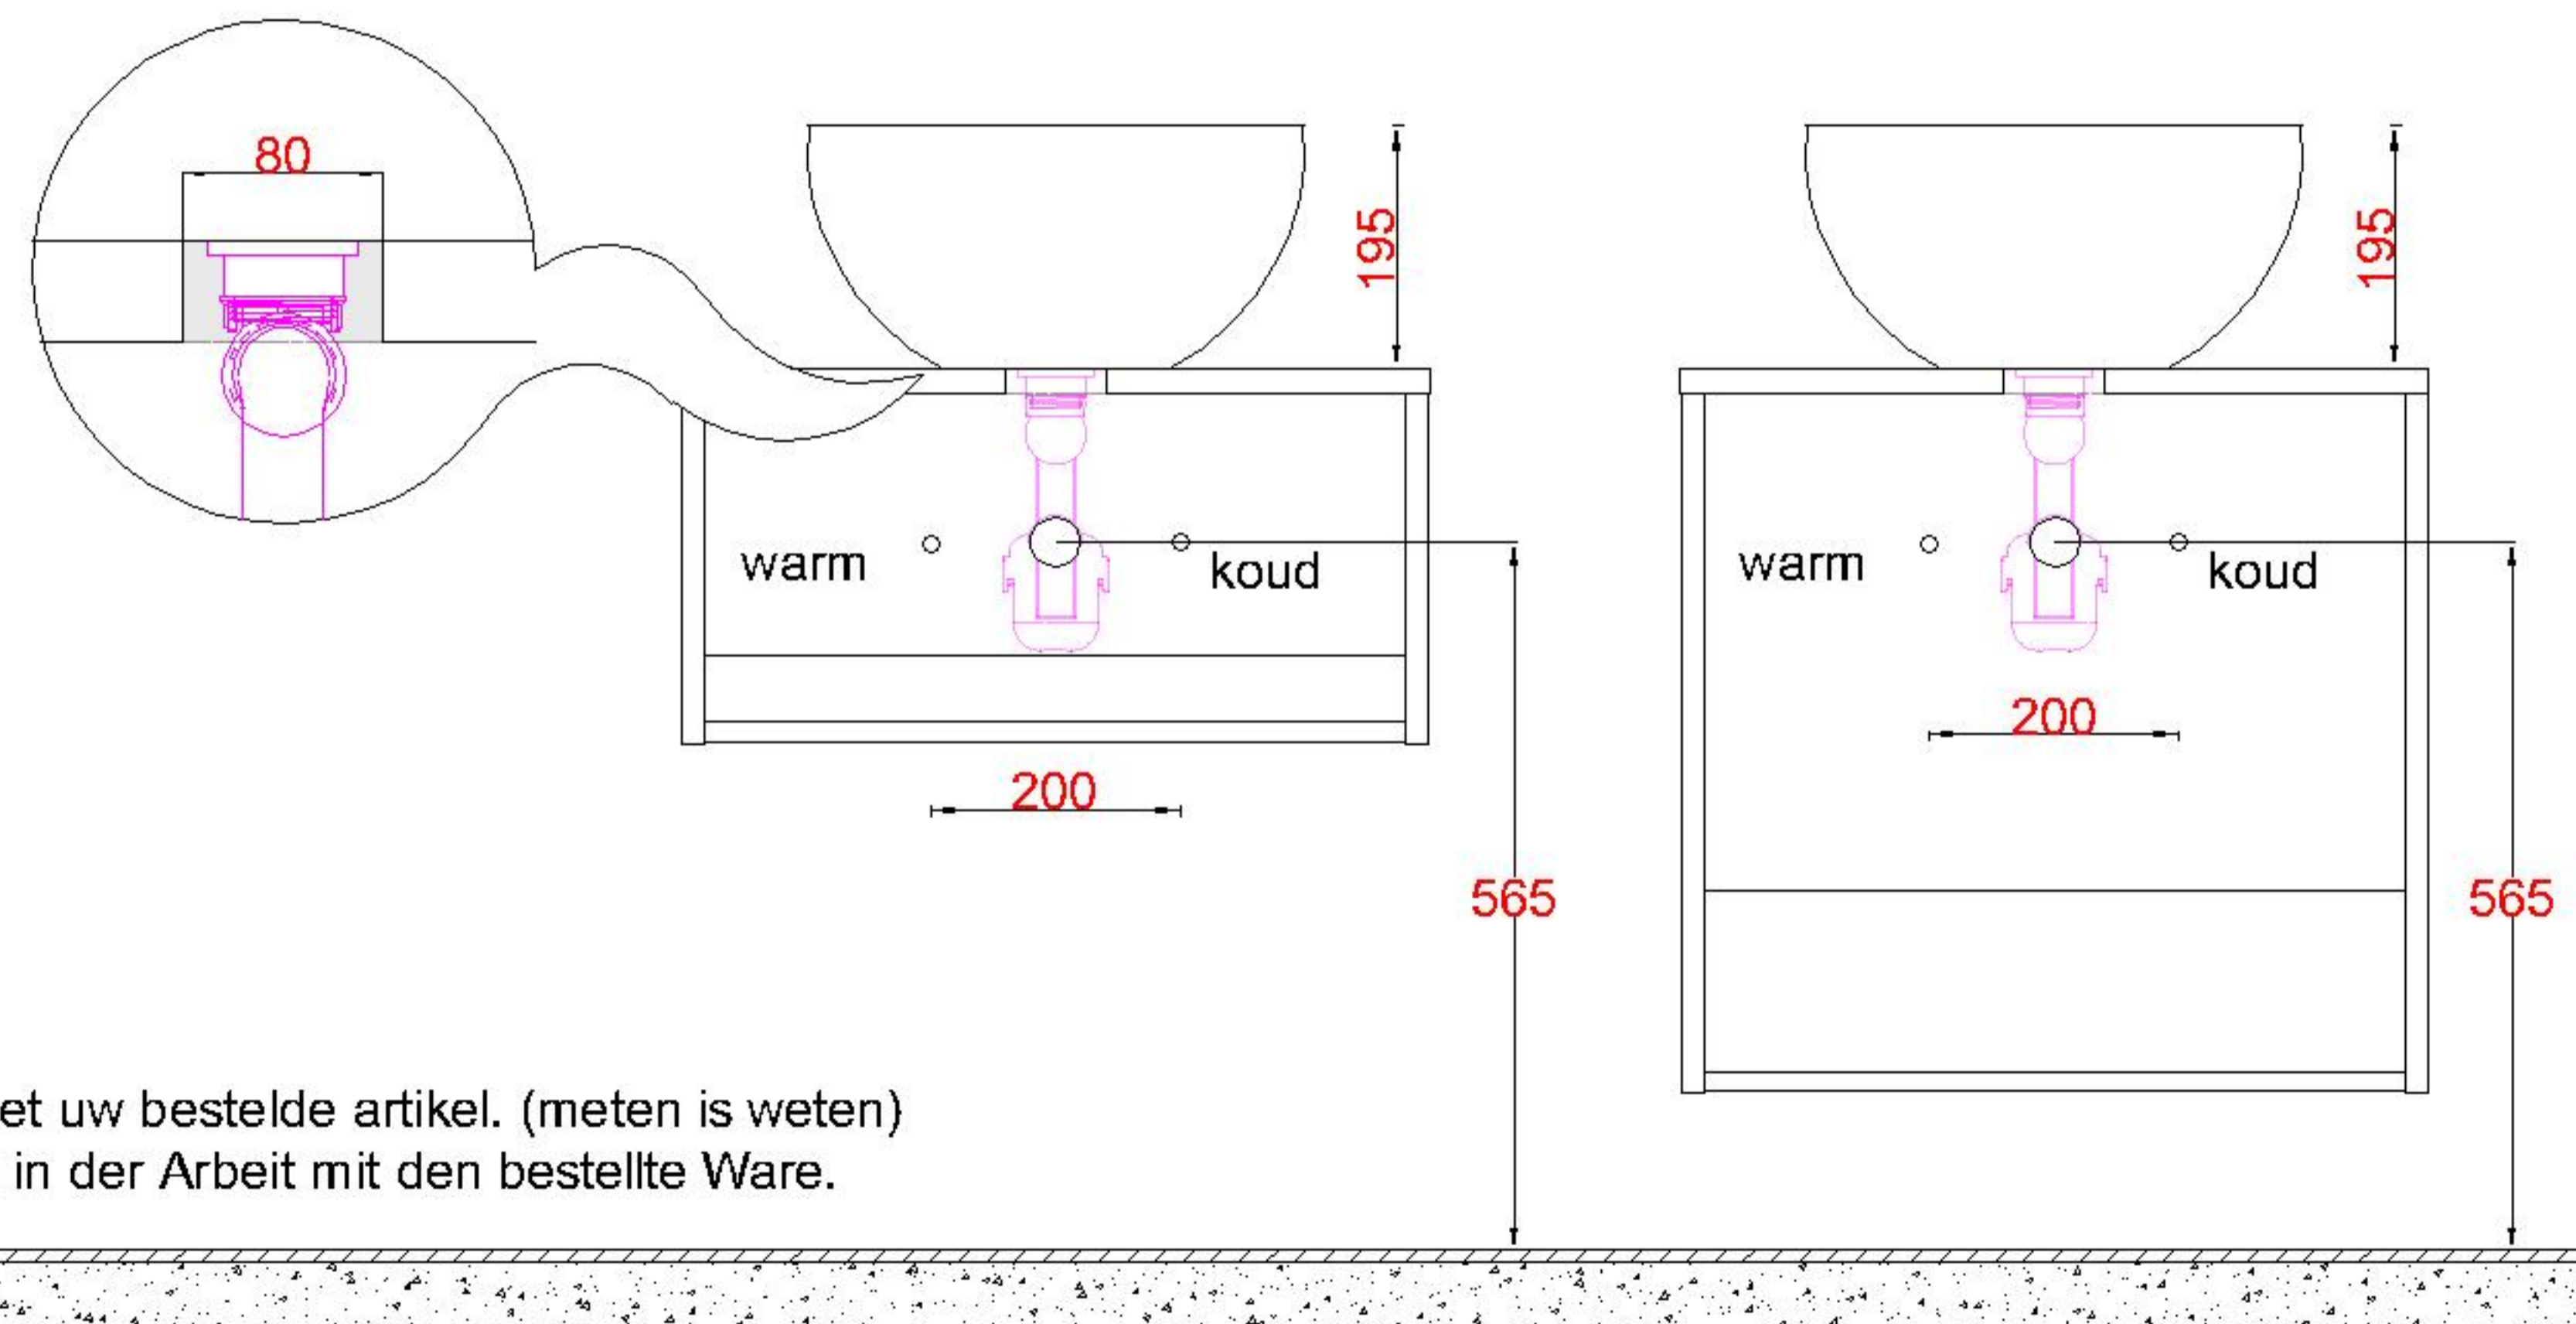

**HPL20 + Keramiek 400Ø**  
**WBV + Keramiek 400Ø**  
**WCV + Keramiek 400Ø**

WM 4001 OPK0  
WM 4002 OPK0  
WM 4003 OPK0  
WM 4004 OPK0  
WM 4005 OPK0

Sluit de afvoer direct aan op de onderzijde kom zoals  
aangegeven in de algemene montagevoorschriften en  
garantie bepalingen

Bovenkant opbouwkom = **900mm**

**LET OP:** Controleer maten altijd in het werk met uw bestelde artikel. (meten is weten)

**ACHTUNG:** Prüfen Sie stets die Dimensionen in der Arbeit mit den bestellte Ware.