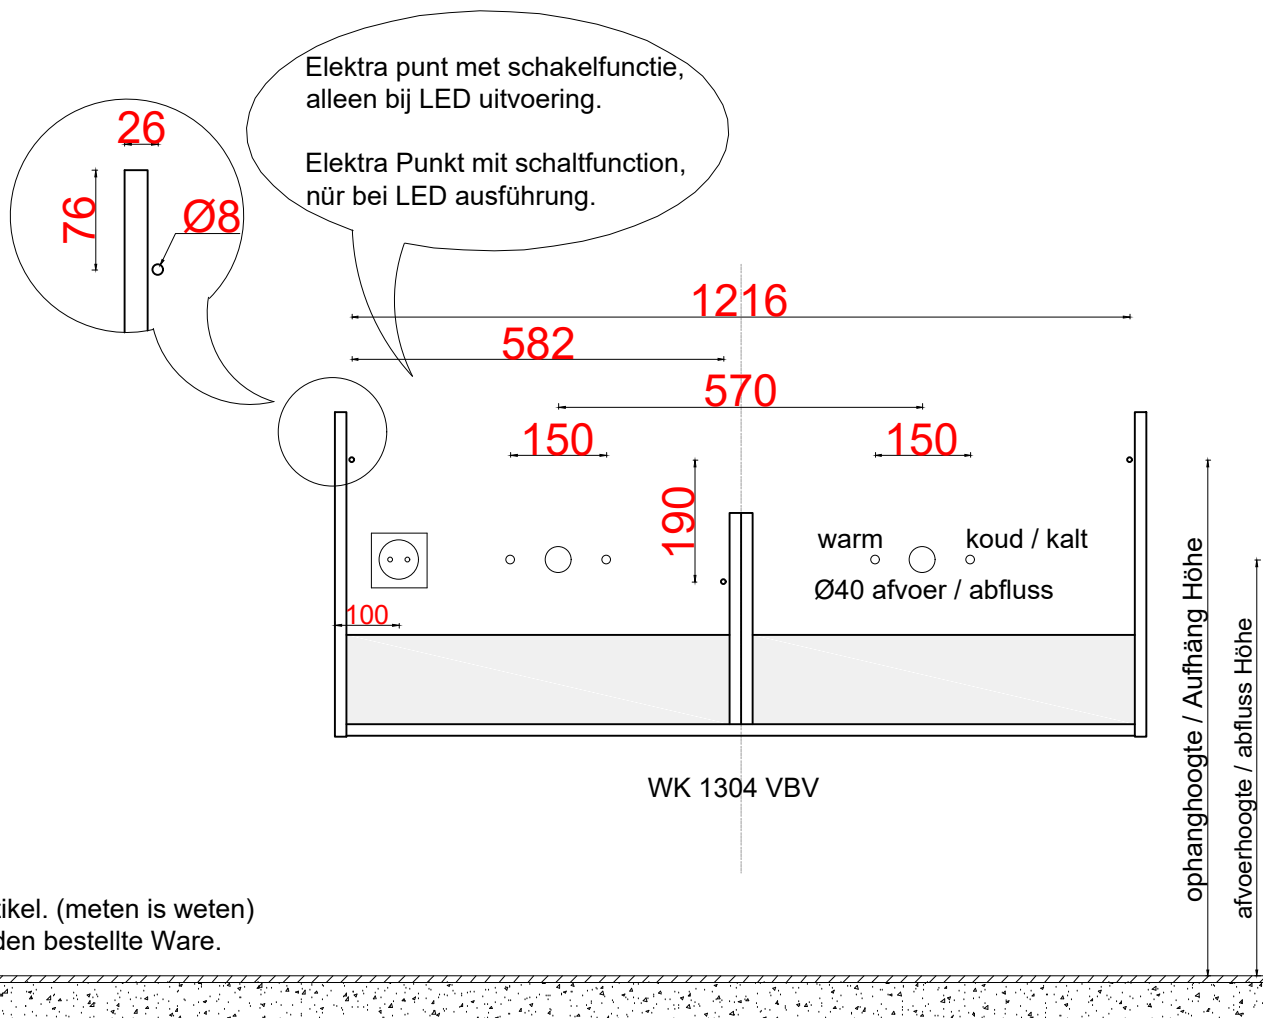

WASTAFEL, WASCHBECKEN TYPE

Villeroy & Boch nr: 4111DG

waskom / becken	ophang / Aufhäng	afvoer / Abfluss
dikte / Höhe Maß	hoogte / Höhe Maß	hoogte / Höhe Maß
20mm	806mm	650mm

- * **AANWIJZING:** WATERTOEVEROER CENTRAAL bij wasbak met 1 kraan
TOTAAL HOOGTE bovenkant waskom is **900MM**
- * **HINWEIS:** WASSERVERSORGUNG CENTRAL für Waschbecken mit 1 Hahn
GESAMTHÖHE oberseite Waschbecken beträgt **900MM**

LET OP: Controleer maten altijd in het werk met uw bestelde artikel. (meten is weten)

ACHTUNG: Prüfen Sie stets die Dimensionen in der Arbeit mit den bestellte Ware.