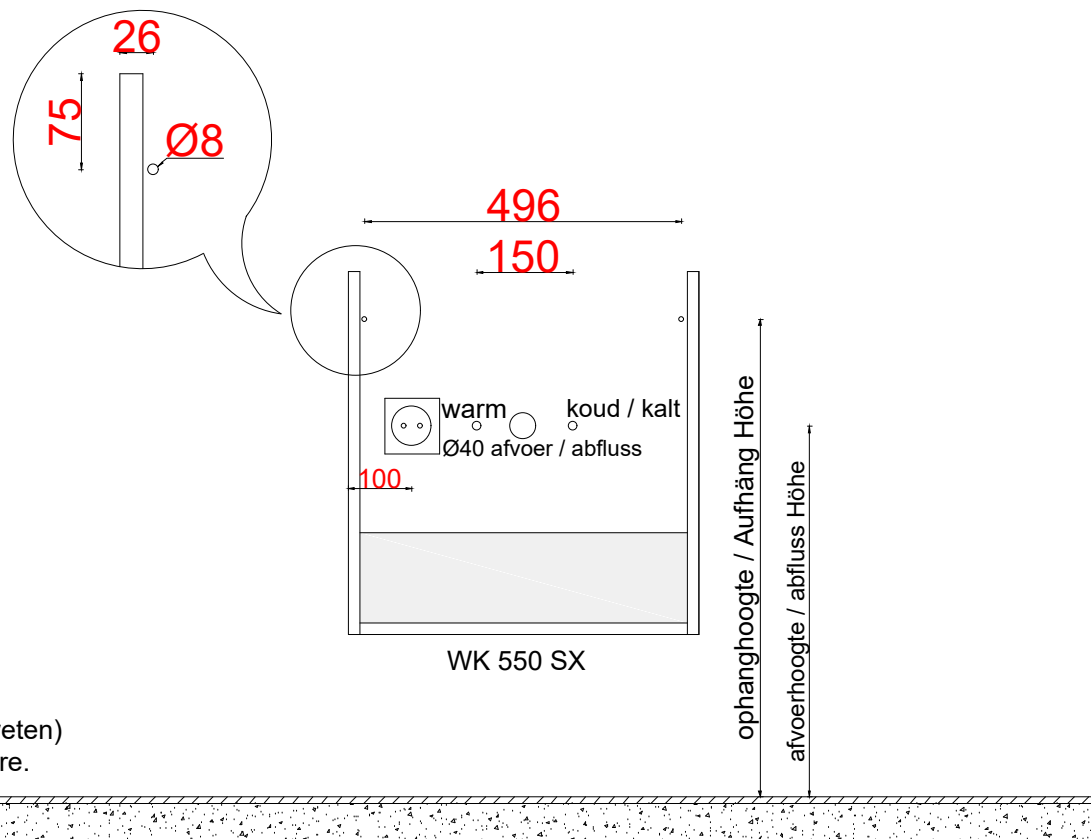

## WASTAFEL, WASCHBECKEN TYPE

	waskom / becken	ophang / Aufhäng	afvoer / Abfluss
Sphinx 420 S8312500000 (600mm)	85mm	747mm	580mm

- \* **AANWIJZING:** WATERTOEOVOER CENTRAAL bij wasbak met 1 kraan  
TOTAAL HOOGTE bovenkant waskom is **900MM**
- \* **HINWEIS:** WASSERVERSORGUNG CENTRAL für Waschbecken mit 1 Hahn  
GESAMTHÖHE oberseite Waschbecken beträgt **900MM**

Wastafelblad is niet leverbaar door Primabad  
Waschbecken kann nicht von PrimaBad geliefert werden

**LET OP:** Controleer maten altijd in het werk met uw bestelde artikel. (meten is weten)

**ACHTUNG:** Prüfen Sie stets die Dimensionen in der Arbeit mit den bestellte Ware.