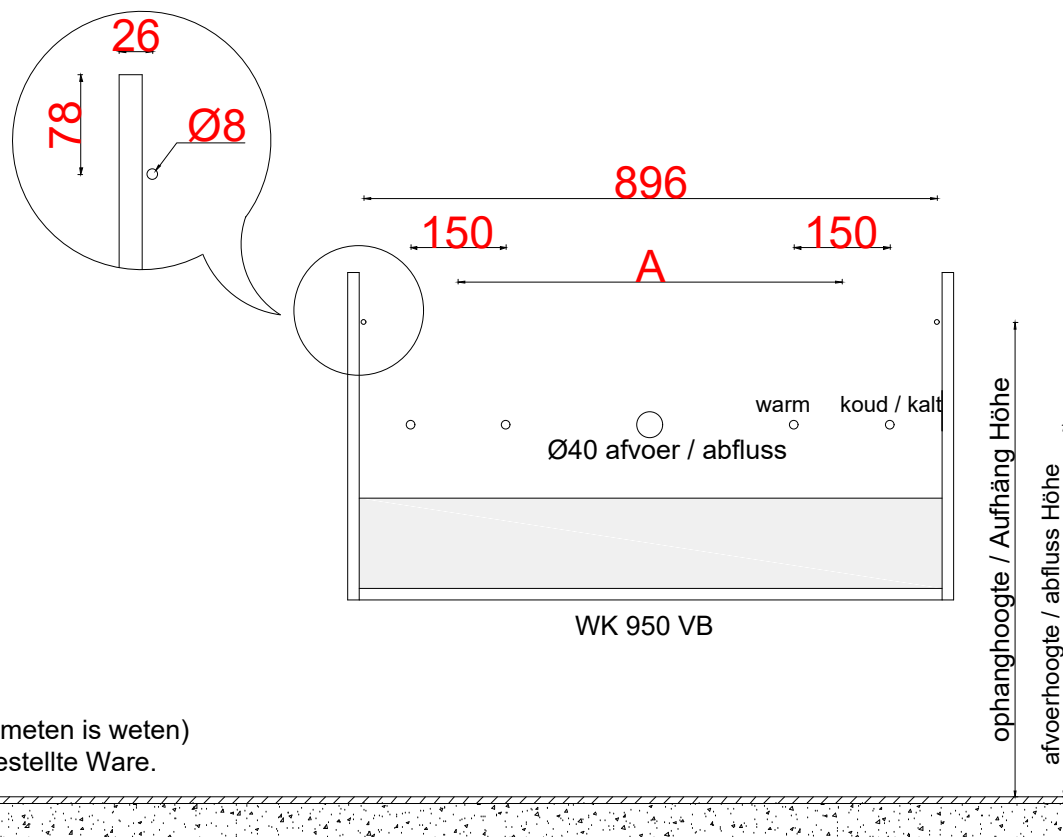

WASTAFEL, WASCHBECKEN TYPE

	A	waskom / becken dikte / Höhe Maß	ophang / Aufhäng hoogte / Höhe Maß	afvoer / Abfluss hoogte / Höhe Maß
Subway 2.0 7175A0.. (1000mm)		70mm	752mm	592mm
Omnia 6116 10 (1000mm)		80mm	742mm	582mm
Memento 5133 (1000mm)	600mm	140mm	682mm	522mm
Vero 045410 (1000mm)	465mm	130mm	692mm	532mm

* AANWIJZING: WATERTOEVOER CENTRAAL bij wasbak met 1 kraan
TOTAAL HOOGTE bovenkant waskom is **900MM**

* HINWEIS: WASSERVERSORGUNG CENTRAL für Waschbecken mit 1 Hahn
GESAMTHÖHE oberseite Waschbecken beträgt **900MM**

Villeroy & Boch Wastafelblad is niet leverbaar door Primabad
Villeroy & Boch Waschbecken kann nicht von PrimaBad geliefert werden

LET OP: Controleer maten altijd in het werk met uw bestelde artikel. (meten is weten)

ACHTUNG: Prüfen Sie stets die Dimensionen in der Arbeit mit den bestellte Ware.