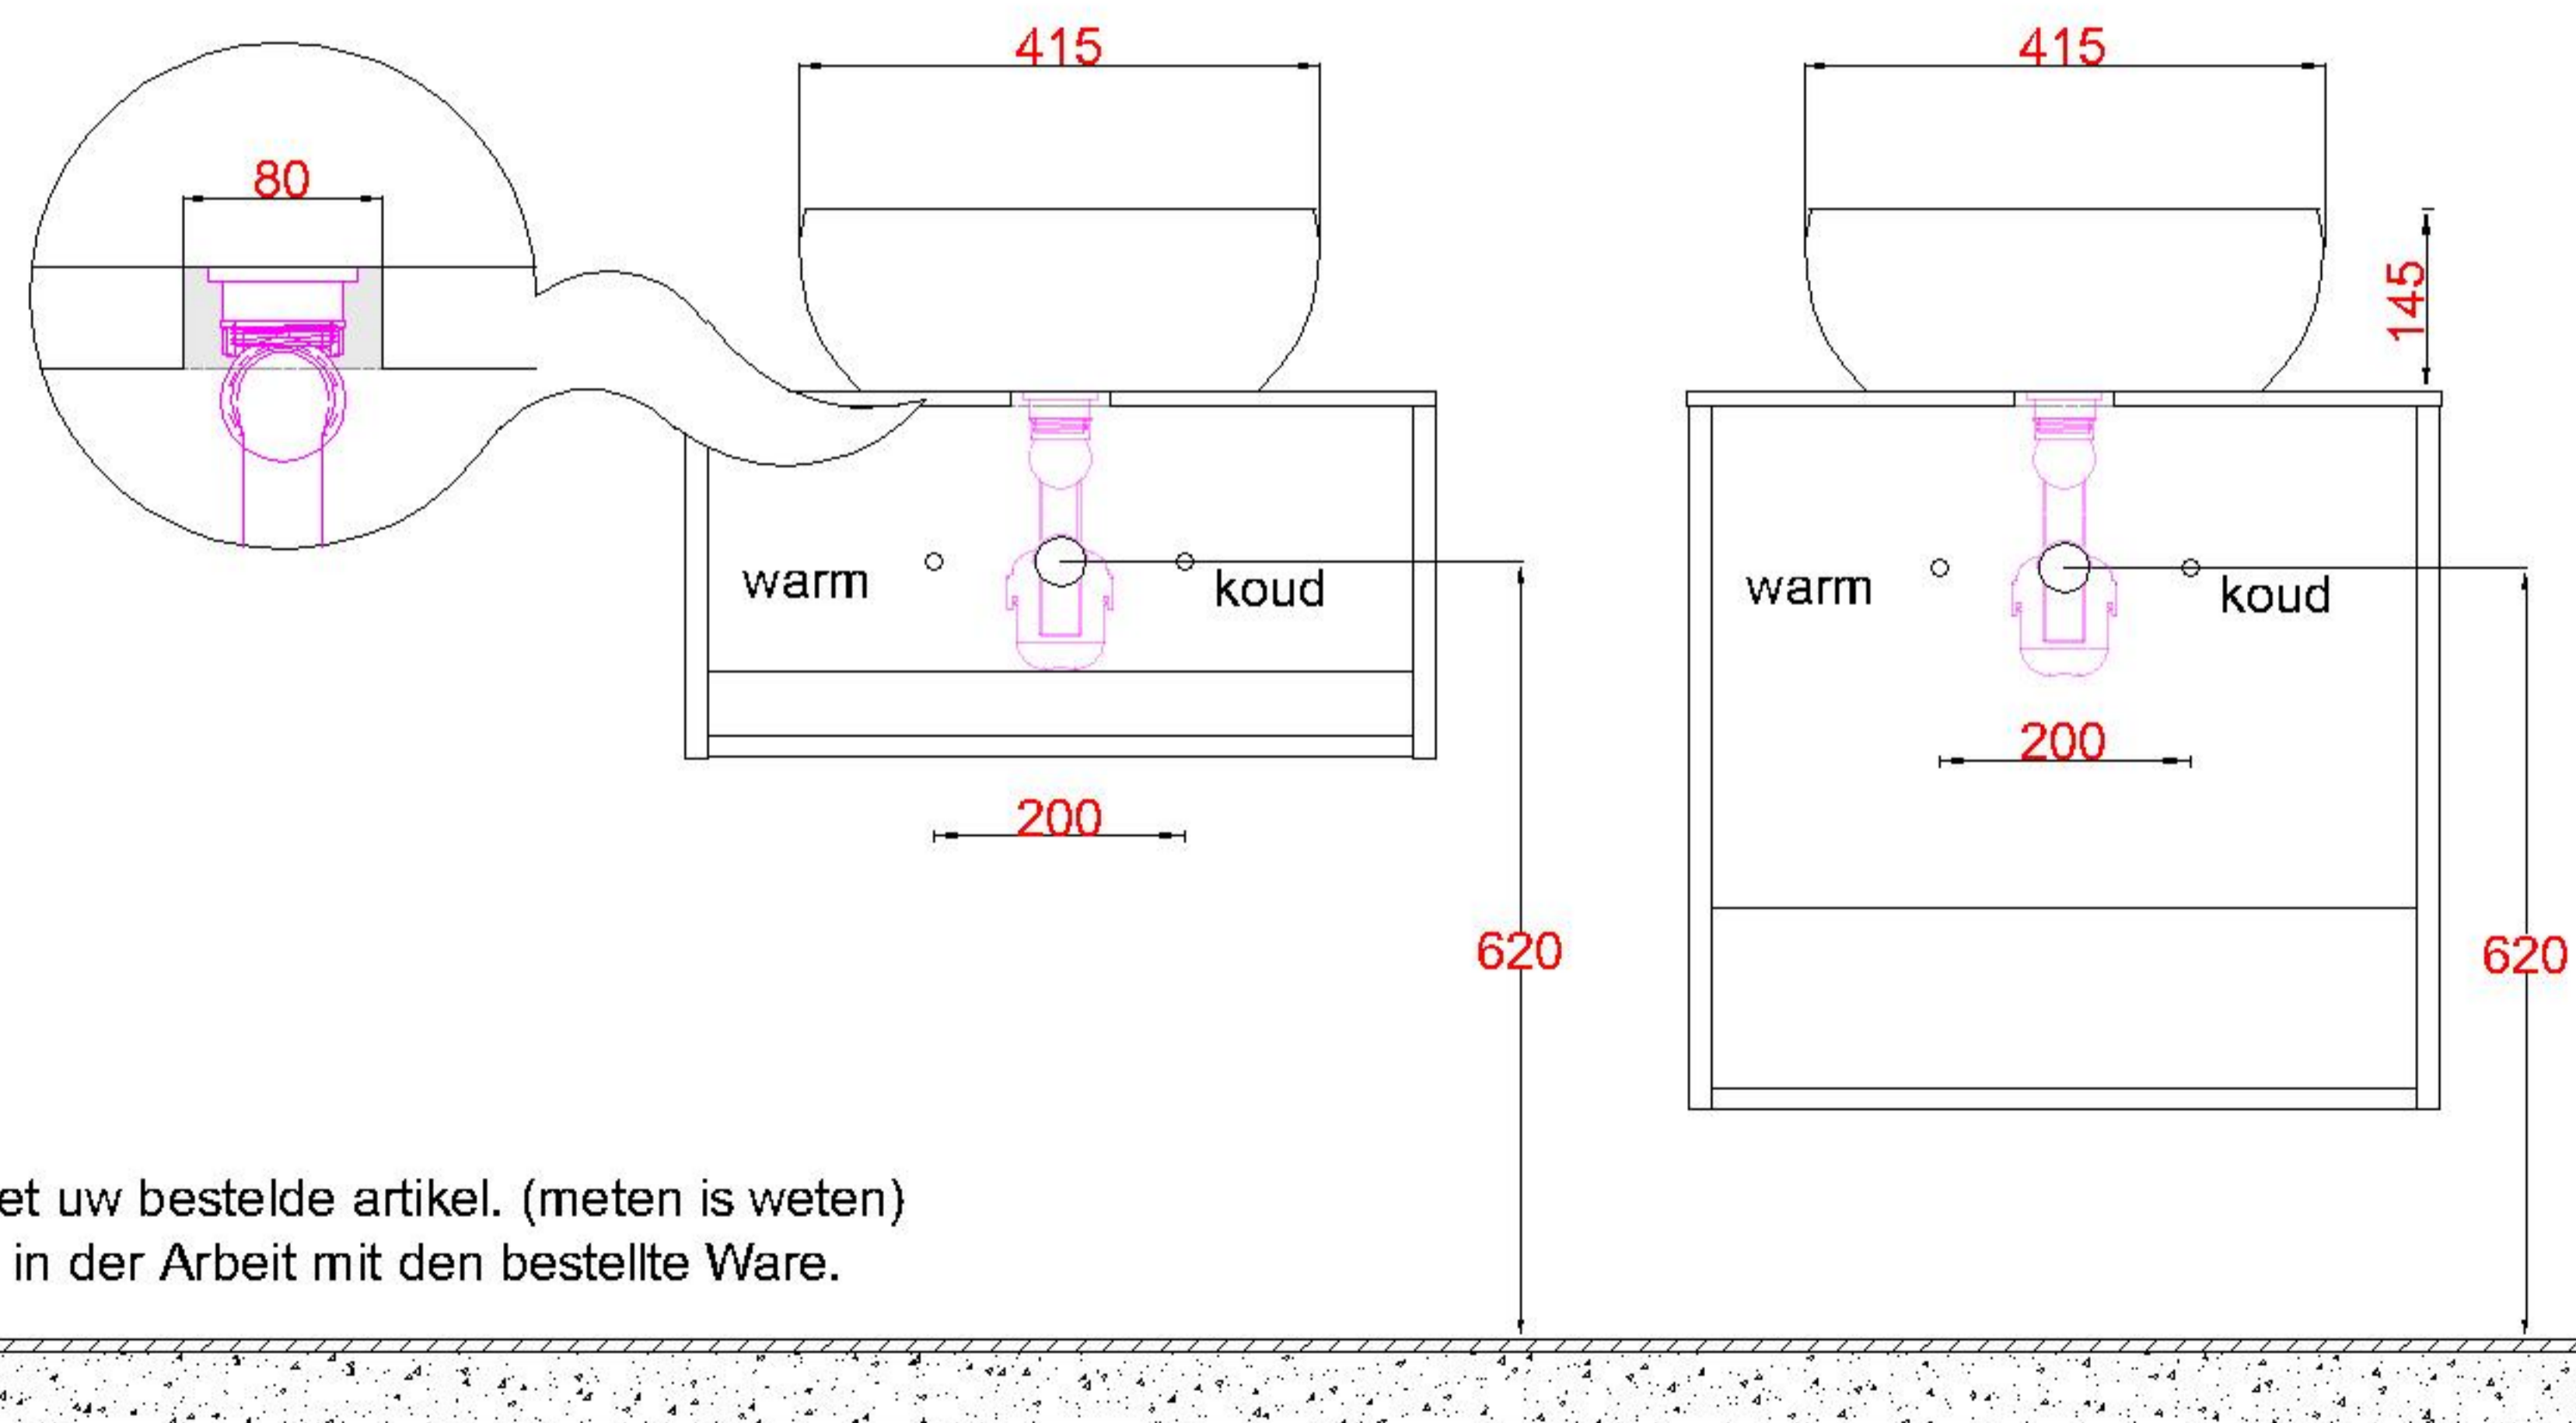

WSV + Keramiek 415Ø

WM 4040 OPK0
WM 4042 OPK0
WM 4043 OPK0

Sluit de afvoer direct aan op de onderzijde kom zoals
aangegeven in de algemene montagevoorschriften en
garantiebepalingen

Bovenkant opbouwkom = **900mm**