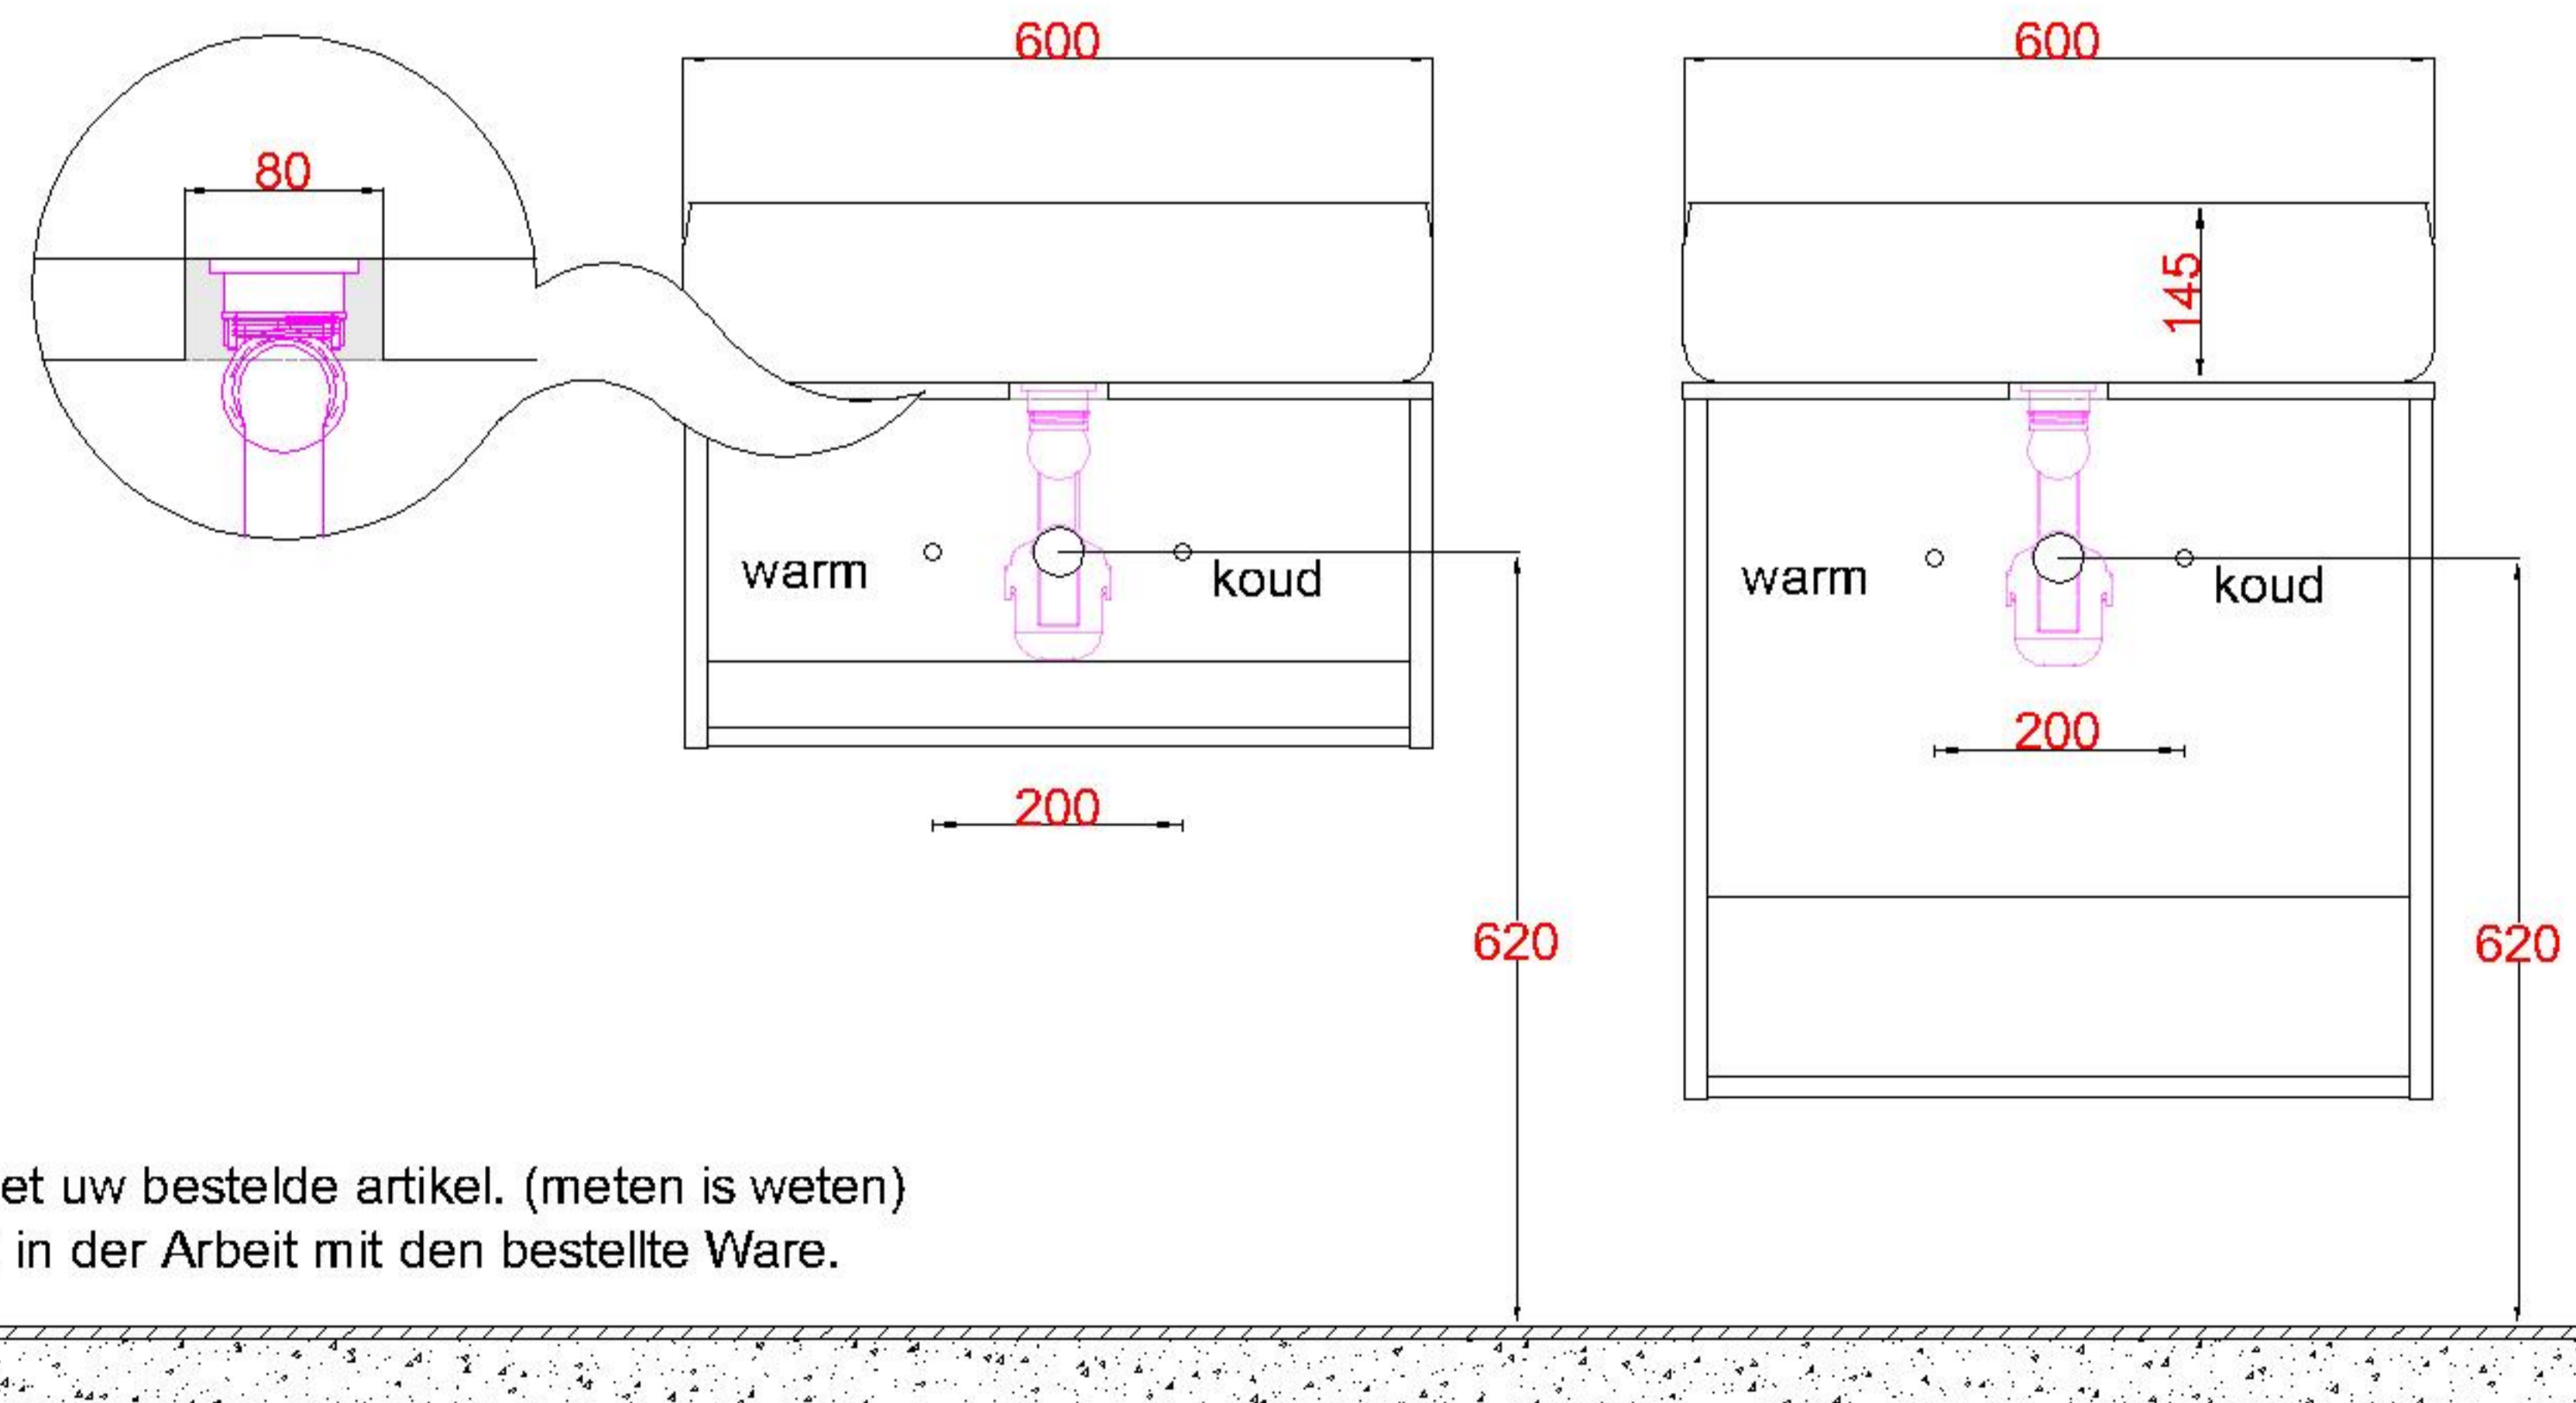

WSV + Solid Surface 600

WS 6040 OPK0

Sluit de afvoer direct aan op de onderzijde kom zoals aangegeven in de algemene montagevoorschriften en garantiebepalingen

Bovenkant opbouwkom = **900mm**

LET OP: Controleer maten altijd in het werk met uw bestelde artikel. (meten is weten)

ACHTUNG: Prüfen Sie stets die Dimensionen in der Arbeit mit den bestellte Ware.