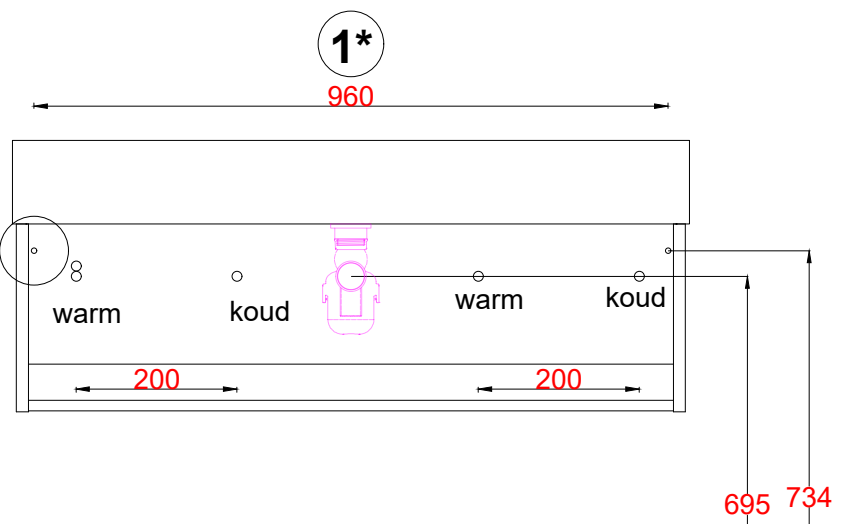

Wastafelblad

1*

- WK 1025 BL + WM 1000 BL0/1
- WK 1002 BL + WM 1000 BL0/1
- WK 1007 BL + WM 1000 BL0/1
- WK 1000 BLO + WM 1000 BL0/1

2*

- WK 1000 BL + WM 1000 BL0/1
- WK 1005 BL + WM 1000 BL0/1
- WK 1065 BL + WM 1000 BL0/1
- WK 1066 BL + WM 1000 BL0/1

LET OP: Controleer maten altijd in het werk met uw bestelde artikel. (meten is weten)
ACHTUNG: Prüfen Sie stets die Dimensionen in der Arbeit mit den bestellte Ware.