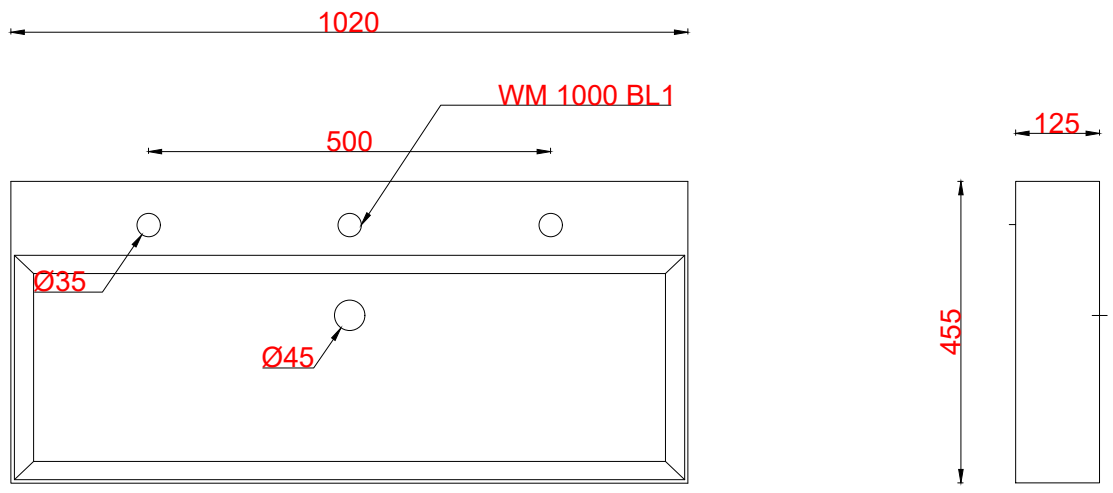

Wastafelblad

1*

- WK 1025 BL + WM 1000 BL0/1
- WK 1002 BL + WM 1000 BL0/1
- WK 1007 BL + WM 1000 BL0/1
- WK 1000 BLO + WM 1000 BL0/1

2*

- WK 1000 BL + WM 1000 BL0/1
- WK 1005 BL + WM 1000 BL0/1
- WK 1065 BL + WM 1000 BL0/1
- WK 1066 BL + WM 1000 BL0/1

LET OP: Controleer maten altijd in het werk met uw bestelde artikel. (meten is weten)
ACHTUNG: Prüfen Sie stets die Dimensionen in der Arbeit mit den bestellte Ware.