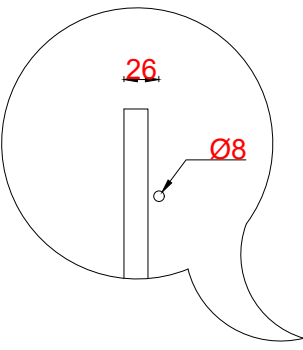

Wastafelblad

1*

- WK 1025 BL + WM 1000 BL0/1
- WK 1002 BL + WM 1000 BL0/1
- WK 1007 BL + WM 1000 BL0/1
- WK 1000 BLO + WM 1000 BL0/1

2*

- WK 1000 BL + WM 1000 BL0/1
- WK 1005 BL + WM 1000 BL0/1
- WK 1065 BL + WM 1000 BL0/1
- WK 1066 BL + WM 1000 BL0/1

LET OP: Controleer maten altijd in het werk met uw bestelde artikel. (meten is weten)
ACHTUNG: Prüfen Sie stets die Dimensionen in der Arbeit mit den bestellte Ware.