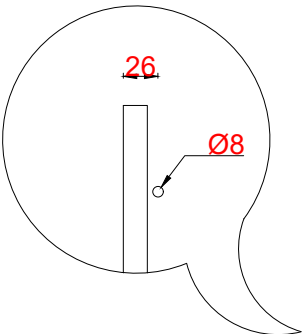

Wastafelblad

1*

- WK 1225 BL + WM 1200 BLL1
- WK 1202 BL + WM 1200 BLL1
- WK 1207 BL + WM 1200 BLL1

2*

- WK 1200 BL + WM 1200 BLL1
- WK 1205 BLL + WM 1200 BLL1**
- WK 1265 BL + WM 1200 BLL1
- WK 1266 BL + WM 1200 BLL1

LET OP: Controleer maten altijd in het werk met uw bestelde artikel. (meten is weten)
ACHTUNG: Prüfen Sie stets die Dimensionen in der Arbeit mit den bestellte Ware.