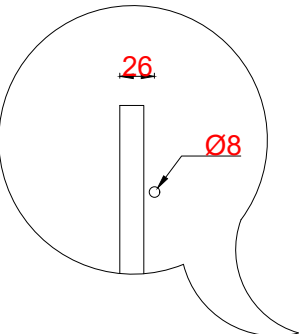

Wastafelblad

1*

- WK 1225 BL + WM 1200 BLR1
- WK 1202 BL + WM 1200 BLR1
- WK 1207 BL + WM 1200 BLR1

2*

- WK 1200 BL + WM 1200 BLR1
- WK 1205 BLR + WM 1200 BLR1**
- WK 1265 BL + WM 1200 BLR1
- WK 1266 BL + WM 1200 BLR1

LET OP: Controleer maten altijd in het werk met uw bestelde artikel. (meten is weten)
ACHTUNG: Prüfen Sie stets die Dimensionen in der Arbeit mit den bestellte Ware.