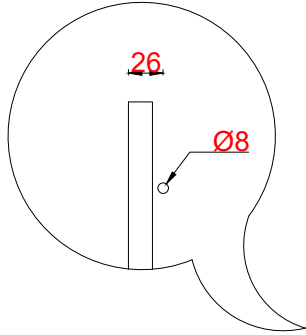

Wastafelblad

1*

- WK 1225 BL + WM 1200 BLO/1/2
- WK 1202 BL + WM 1200 BLO/1/2
- WK 1207 BL + WM 1200 BLO/1/2
- WK 1200 BLO + WM 1200 BLO/1/2

2*

- WK 1200 BL + WM 1200 BLO/1/2
- WK 1205 BL + WM 1200 BLO/1/2
- WK 1265 BL + WM 1200 BLO/1/2
- WK 1266 BL + WM 1200 BLO/1/2
- WK 1214 BL + WM 1200 BLO/1/2
- WK 1215 BL + WM 1200 BLO/1/2
- WK 1216 BL + WM 1200 BLO/1/2
- WK 1217 BL + WM 1200 BLO/1/2

LET OP: Controleer maten altijd in het werk met uw bestelde artikel. (meten is weten)

ACHTUNG: Prüfen Sie stets die Dimensionen in der Arbeit mit den bestellte Ware.