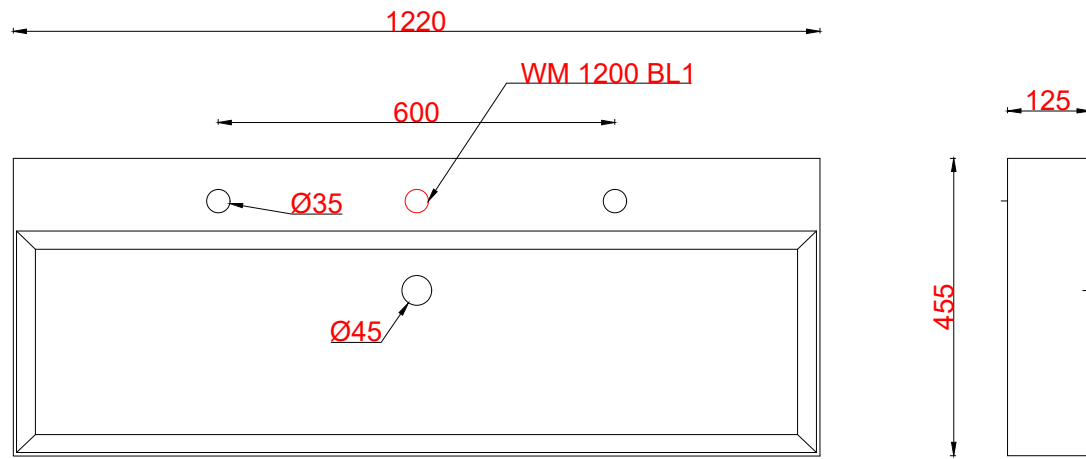

Wastafelblad

1*

- WK 1225 BL + WM 1200 BLO/1/2
- WK 1202 BL + WM 1200 BLO/1/2
- WK 1207 BL + WM 1200 BLO/1/2
- WK 1200 BLO + WM 1200 BLO/1/2

2*

- WK 1200 BL + WM 1200 BLO/1/2
- WK 1205 BL + WM 1200 BLO/1/2
- WK 1265 BL + WM 1200 BLO/1/2
- WK 1266 BL + WM 1200 BLO/1/2
- WK 1214 BL + WM 1200 BLO/1/2
- WK 1215 BL + WM 1200 BLO/1/2
- WK 1216 BL + WM 1200 BLO/1/2
- WK 1217 BL + WM 1200 BLO/1/2

LET OP: Controleer maten altijd in het werk met uw bestelde artikel. (meten is weten)

ACHTUNG: Prüfen Sie stets die Dimensionen in der Arbeit mit den bestellte Ware.