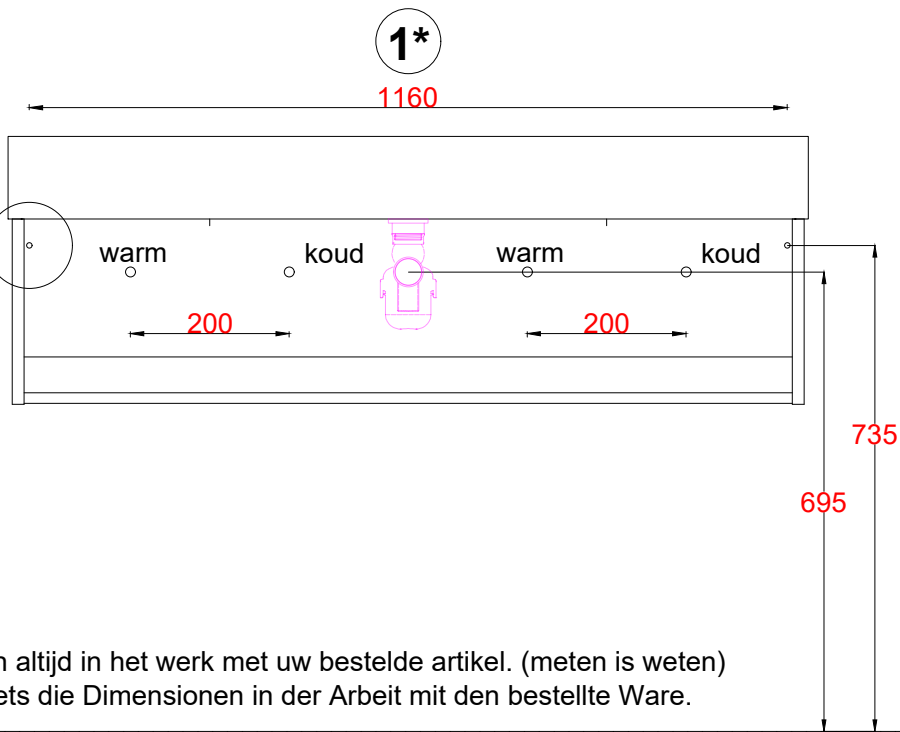

Wastafelblad

1*

- WK 1225 BL + WM 1200 BLO/1/2
- WK 1202 BL + WM 1200 BLO/1/2
- WK 1207 BL + WM 1200 BLO/1/2
- WK 1200 BLO + WM 1200 BLO/1/2

2*

- WK 1200 BL + WM 1200 BLO/1/2
- WK 1205 BL + WM 1200 BLO/1/2
- WK 1265 BL + WM 1200 BLO/1/2
- WK 1266 BL + WM 1200 BLO/1/2
- WK 1214 BL + WM 1200 BLO/1/2
- WK 1215 BL + WM 1200 BLO/1/2
- WK 1216 BL + WM 1200 BLO/1/2
- WK 1217 BL + WM 1200 BLO/1/2

LET OP: Controleer maten altijd in het werk met uw bestelde artikel. (meten is weten)

ACHTUNG: Prüfen Sie stets die Dimensionen in der Arbeit mit den bestellte Ware.