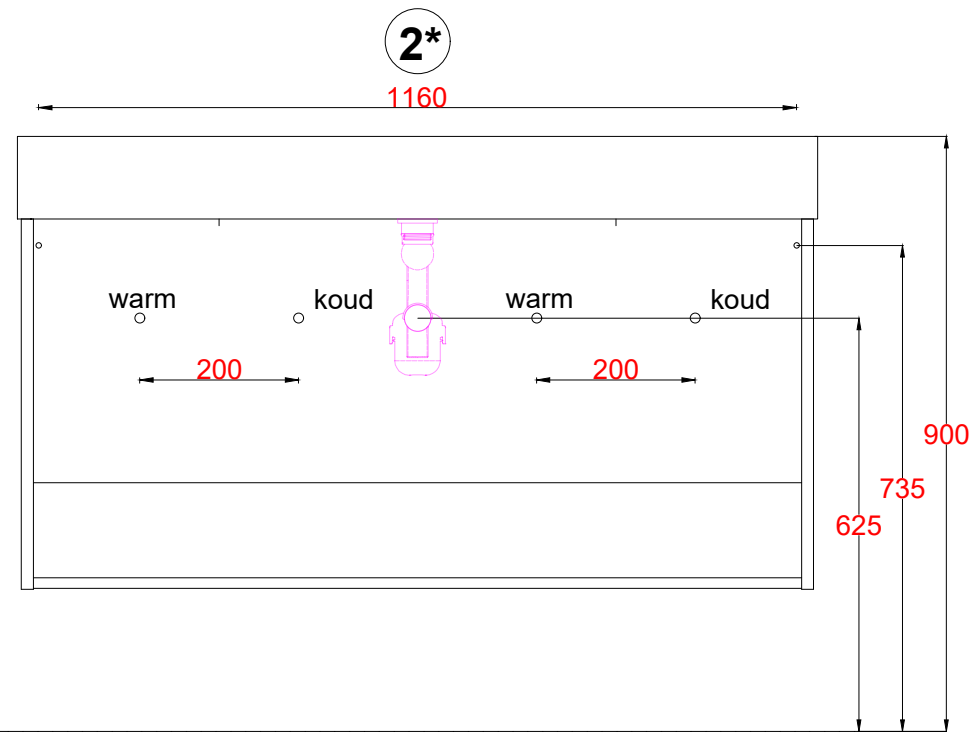

Wastafelblad

1*

- WK 1225 BL + WM 1200 BLO/1/2
- WK 1202 BL + WM 1200 BLO/1/2
- WK 1207 BL + WM 1200 BLO/1/2
- WK 1200 BLO + WM 1200 BLO/1/2

2*

- WK 1200 BL + WM 1200 BLO/1/2
- WK 1205 BL + WM 1200 BLO/1/2
- WK 1265 BL + WM 1200 BLO/1/2
- WK 1266 BL + WM 1200 BLO/1/2
- WK 1214 BL + WM 1200 BLO/1/2
- WK 1215 BL + WM 1200 BLO/1/2
- WK 1216 BL + WM 1200 BLO/1/2
- WK 1217 BL + WM 1200 BLO/1/2

LET OP: Controleer maten altijd in het werk met uw bestelde artikel. (meten is weten)

ACHTUNG: Prüfen Sie stets die Dimensionen in der Arbeit mit den bestellte Ware.