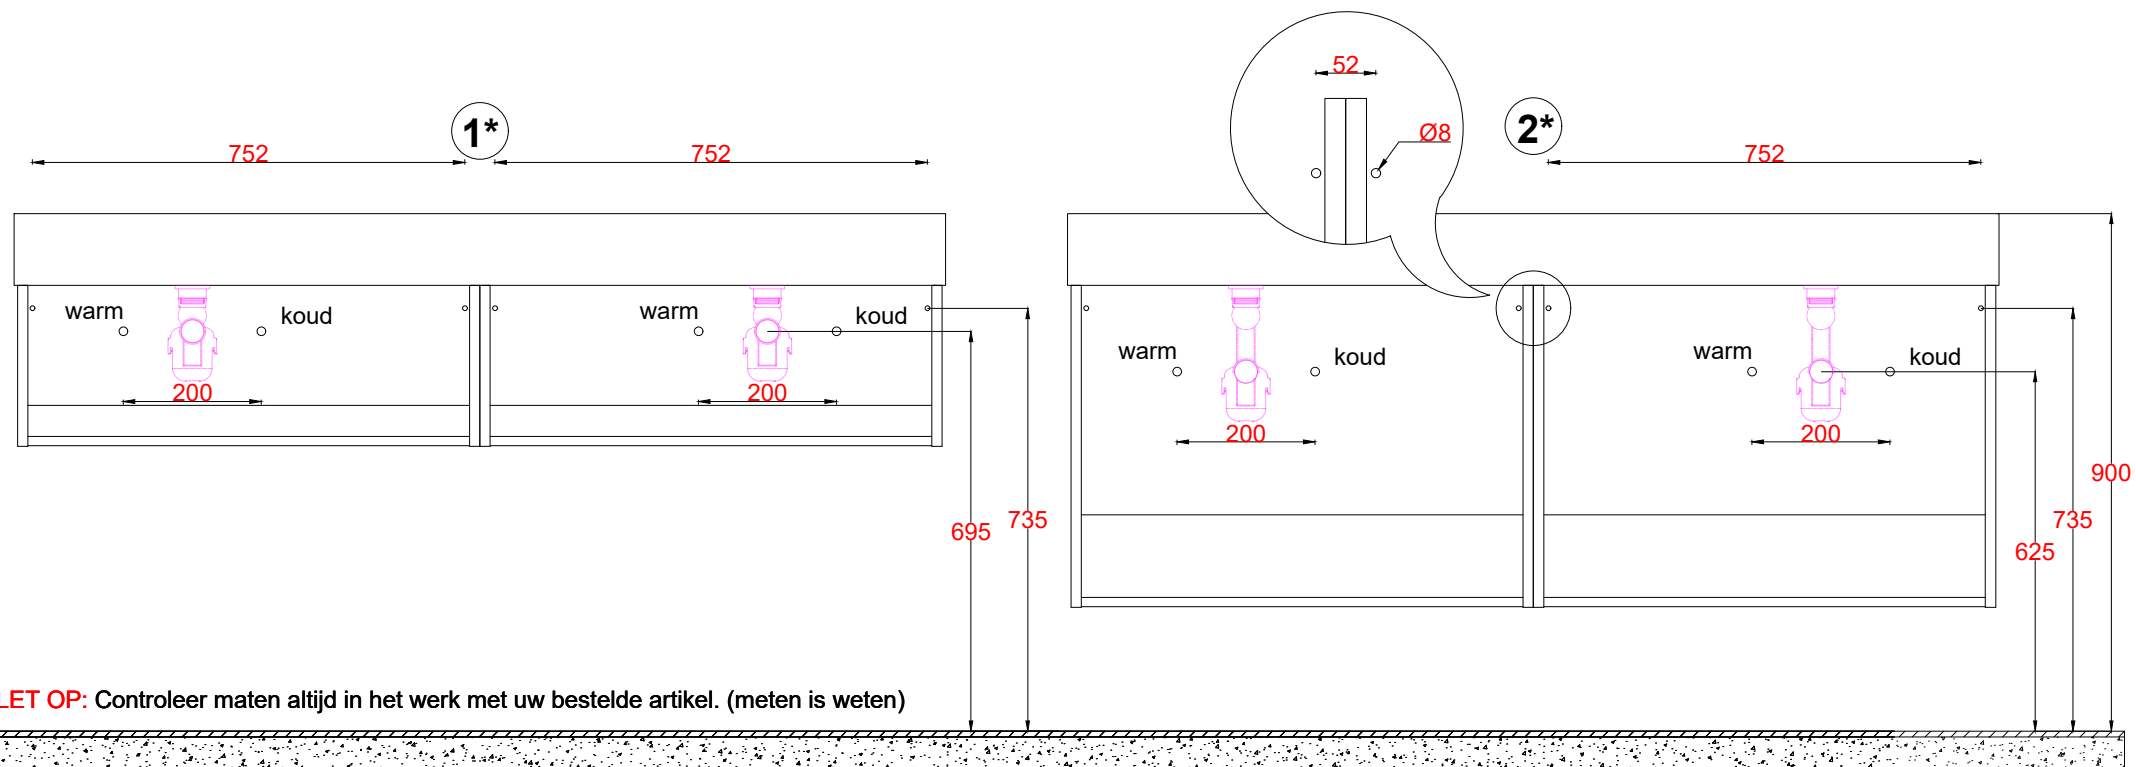

# Wastafelblad

## 1\*

WK 826 BLL+R + WM 1602 BL0/2  
WK 802 BLL+R + WM 1602 BL0/2  
WK 807 BLL+R + WM 1602 BL0/2

## 2\*

WK 800 BLL+R + WM 1602 BL0/2  
WK 866 BLL+R + WM 1602 BL0/2  
WK 865 BLL+R + WM 1602 BL0/2  
WK 886 BLL+R + WM 1602 BL0/2

**LET OP:** Controleer maten altijd in het werk met uw bestelde artikel. (meten is weten)