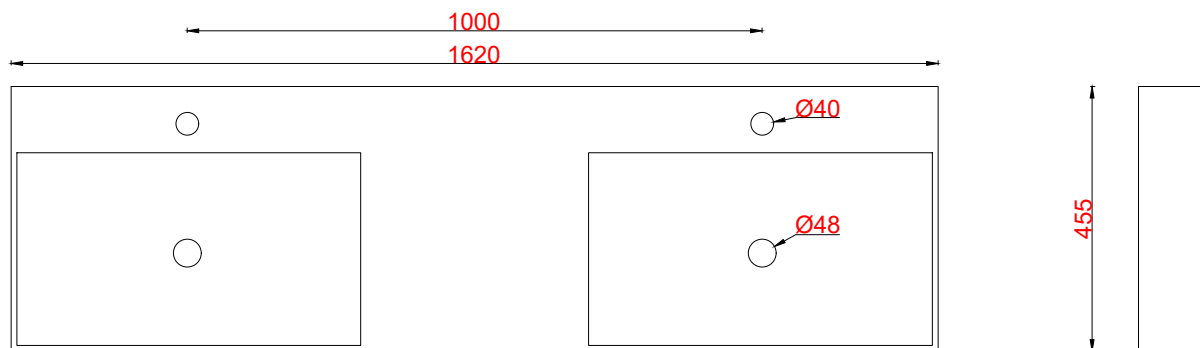

# Wastafelblad

## 1\*

WK 826 BLL+R + WM 1602 BL0/2  
WK 802 BLL+R + WM 1602 BL0/2  
WK 807 BLL+R + WM 1602 BL0/2

## 2\*

WK 800 BLL+R + WM 1602 BL0/2  
WK 866 BLL+R + WM 1602 BL0/2  
WK 865 BLL+R + WM 1602 BL0/2  
WK 886 BLL+R + WM 1602 BL0/2

**LET OP:** Controleer maten altijd in het werk met uw bestelde artikel. (meten is weten)