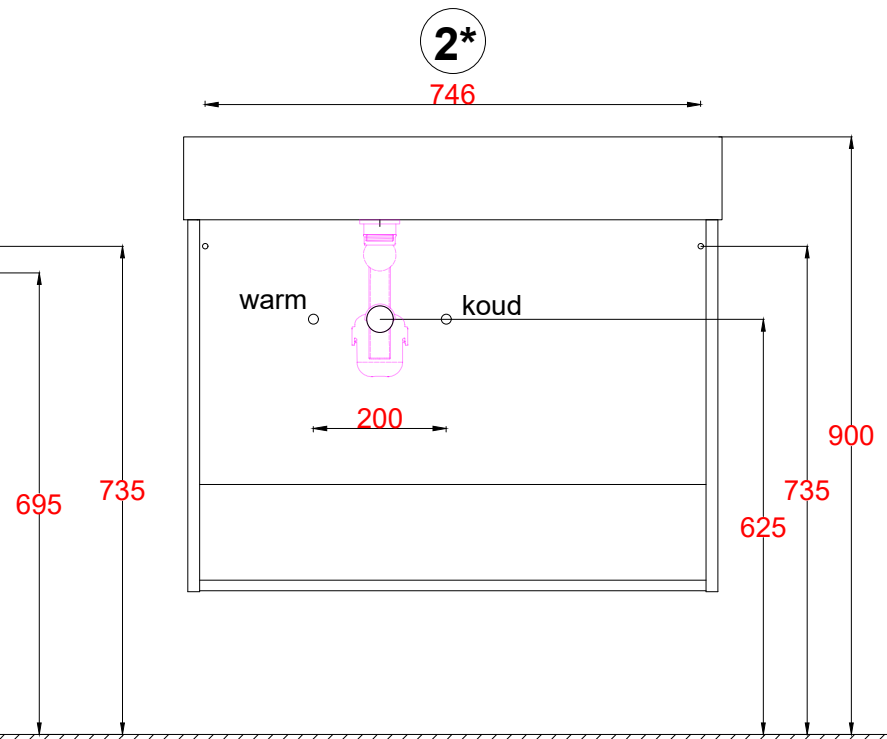

# Wastafelblad

## 1\*

WK 825 BL + WM 800 BLR1  
WK 802 BL + WM 800 BLR1  
WK 807 BL + WM 800 BLR1

## 2\*

WK 800 BL + WM 800 BLR1  
**WK 805 BLR + WM 800 BLR1**  
WK 865 BL + WM 800 BLR1  
WK 866 BL + WM 800 BLR1

**LET OP:** Controleer maten altijd in het werk met uw bestelde artikel. (meten is weten)  
**ACHTUNG:** Prüfen Sie stets die Dimensionen in der Arbeit mit den bestellte Ware.