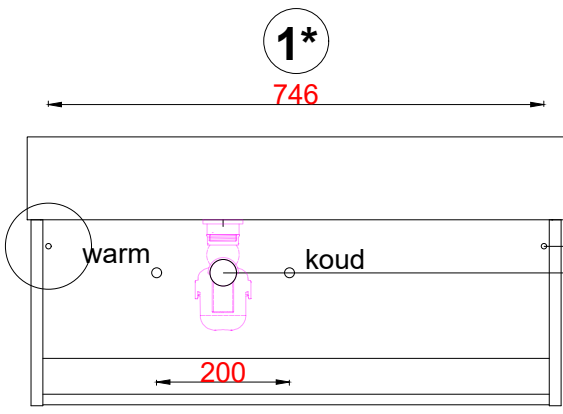

# Wastafelblad

## 1\*

WK 825 BL + WM 800 BLR1  
WK 802 BL + WM 800 BLR1  
WK 807 BL + WM 800 BLR1

## 2\*

WK 800 BL + WM 800 BLR1  
**WK 805 BLR + WM 800 BLR1**  
WK 865 BL + WM 800 BLR1  
WK 866 BL + WM 800 BLR1

**LET OP:** Controleer maten altijd in het werk met uw bestelde artikel. (meten is weten)  
**ACHTUNG:** Prüfen Sie stets die Dimensionen in der Arbeit mit den bestellte Ware.