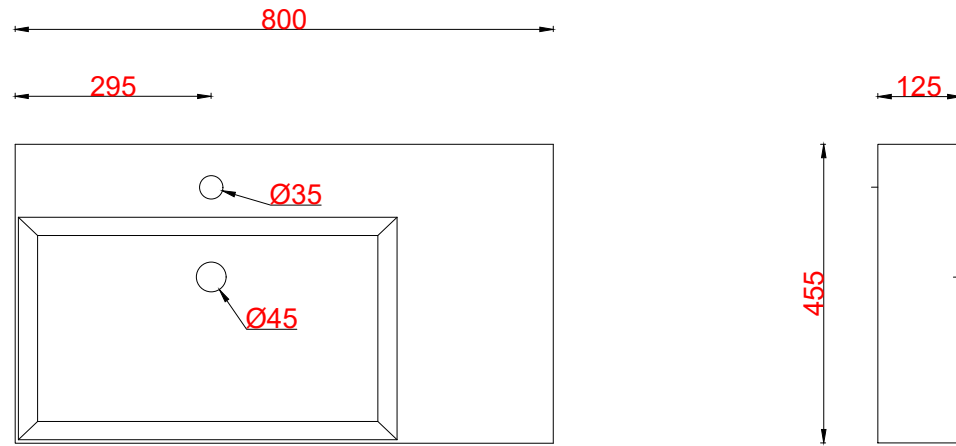

# Wastafelblad

## 1\*

WK 825 BL + WM 800 BLR1  
WK 802 BL + WM 800 BLR1  
WK 807 BL + WM 800 BLR1

## 2\*

WK 800 BL + WM 800 BLR1  
**WK 805 BLR + WM 800 BLR1**  
WK 865 BL + WM 800 BLR1  
WK 866 BL + WM 800 BLR1

**LET OP:** Controleer maten altijd in het werk met uw bestelde artikel. (meten is weten)  
**ACHTUNG:** Prüfen Sie stets die Dimensionen in der Arbeit mit den bestellte Ware.