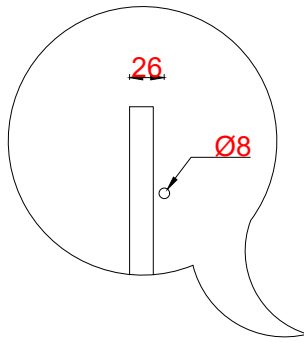

# Wastafelblad

## 1\*

WK 825 BL + WM 800 BLR1  
WK 802 BL + WM 800 BLR1  
WK 807 BL + WM 800 BLR1

## 2\*

WK 800 BL + WM 800 BLR1  
**WK 805 BLR + WM 800 BLR1**  
WK 865 BL + WM 800 BLR1  
WK 866 BL + WM 800 BLR1

**LET OP:** Controleer maten altijd in het werk met uw bestelde artikel. (meten is weten)  
**ACHTUNG:** Prüfen Sie stets die Dimensionen in der Arbeit mit den bestellte Ware.