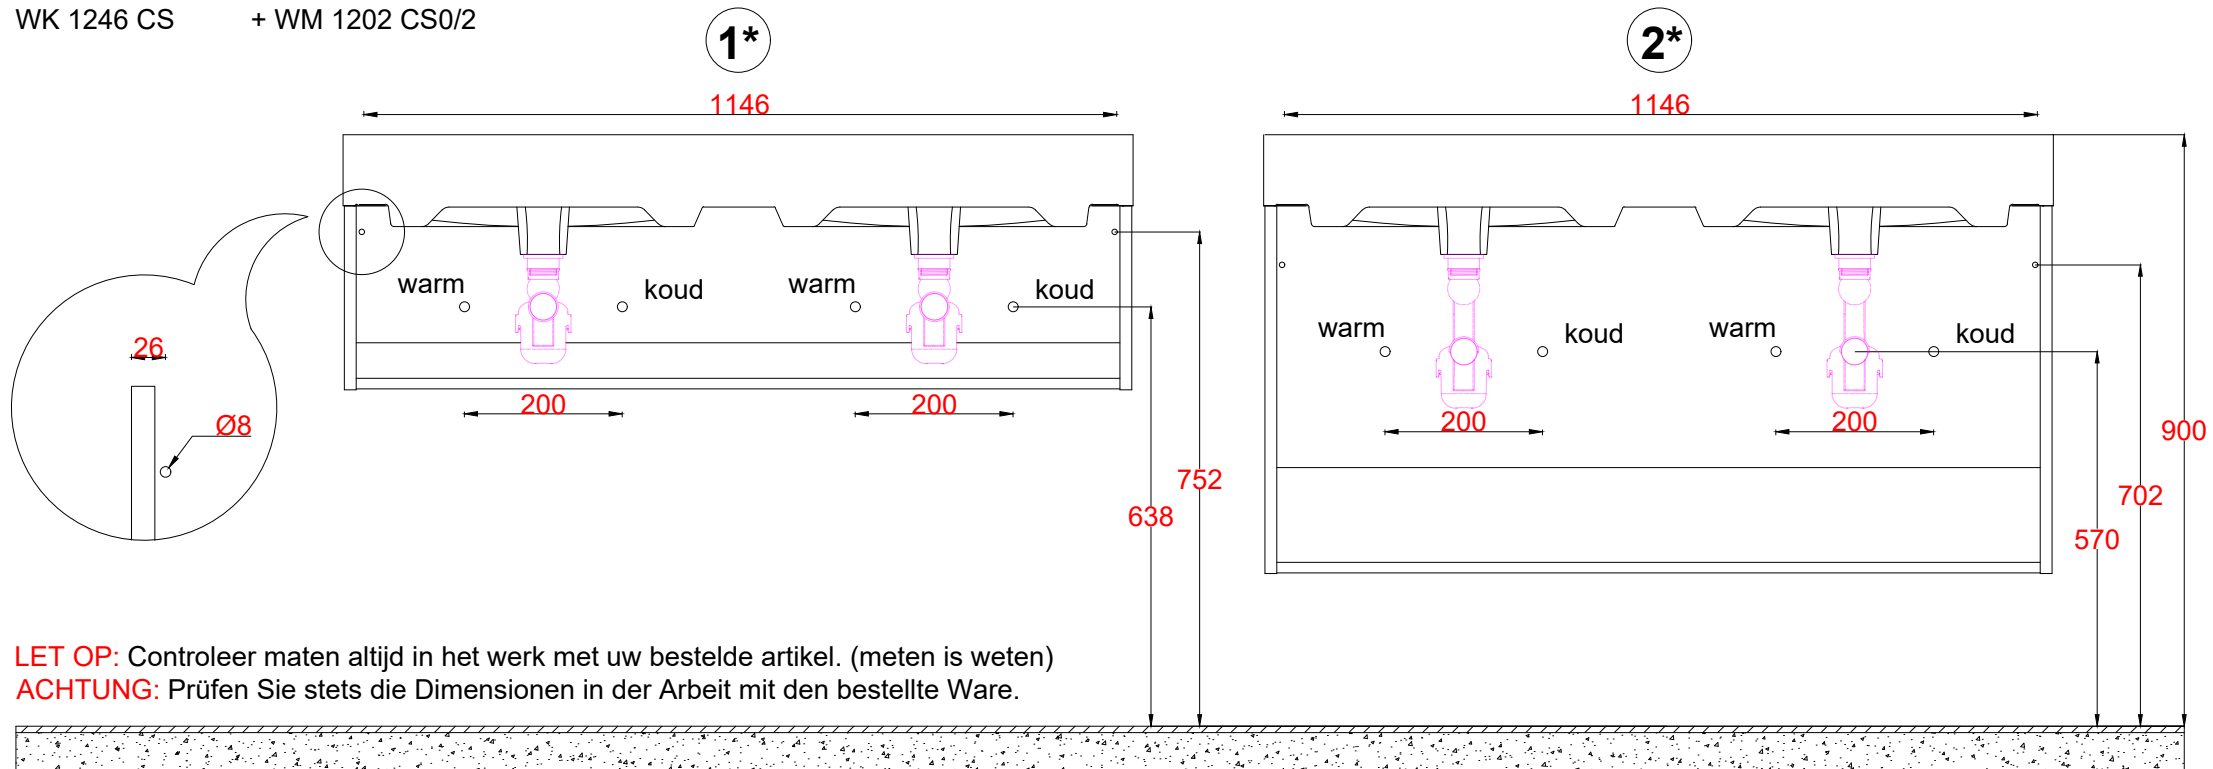

Wastafelblad

1*

- WK 1225 CS2 + WM 1202 CS0/2
- WK 1226 CS + WM 1202 CS0/2
- WK 1202 CS2 + WM 1202 CS0/2
- WK 1203 CS + WM 1202 CS0/2
- WK 1207 CS2 + WM 1202 CS0/2
- WK 1208 CS + WM 1202 CS0/2
- WK 1200 CSO2 + WM 1202 CS0/2
- WK 1202 CSO + WM 1202 CS0/2

2*

- WK 1200 CS2 + WM 1202 CS0/2
- WK 1204 CS + WM 1202 CS0/2
- WK 1205 CS2 + WM 1202 CS0/2
- WK 1245 CS + WM 1202 CS0/2
- WK 1265 CS2 + WM 1202 CS0/2
- WK 1206 CS + WM 1202 CS0/2
- WK 1266 CS2 + WM 1202 CS0/2
- WK 1246 CS + WM 1202 CS0/2