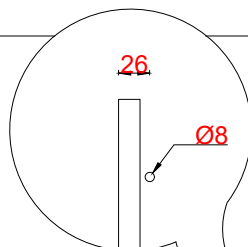

Wastafelblad

1*

WK 825 CSL+R + WM 1602 KTC0/2
WK 802 CSL+R + WM 1602 KTC0/2
WK 807 CSL+R + WM 1602 KTC0/2

2*

WK 800 CSL+R + WM 1602 KTC0/2
WK 805 CSL+R + WM 1602 KTC0/2
WK 865 CSL+R + WM 1602 KTC0/2
WK 866 CSL+R + WM 1602 KTC0//2

1*

2*

LET OP: Controleer maten altijd in het werk met uw bestelde artikel. (meten is weten)

ACHTUNG: Prüfen Sie stets die Dimensionen in der Arbeit mit den bestellte Ware.