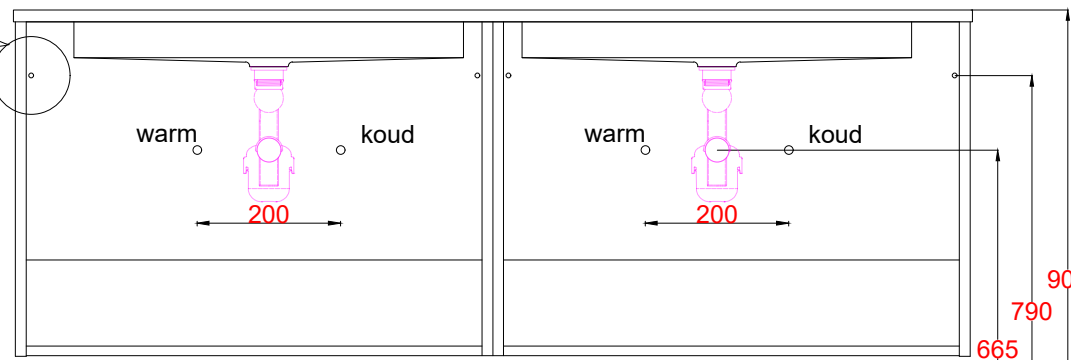

Wastafelblad

1*

WK 825 CSL+R + WM 1602 KTC0/2
WK 802 CSL+R + WM 1602 KTC0/2
WK 807 CSL+R + WM 1602 KTC0/2

2*

WK 800 CSL+R + WM 1602 KTC0/2
WK 805 CSL+R + WM 1602 KTC0/2
WK 865 CSL+R + WM 1602 KTC0/2
WK 866 CSL+R + WM 1602 KTC0//2

1*

2*

LET OP: Controleer maten altijd in het werk met uw bestelde artikel. (meten is weten)

ACHTUNG: Prüfen Sie stets die Dimensionen in der Arbeit mit den bestellte Ware.