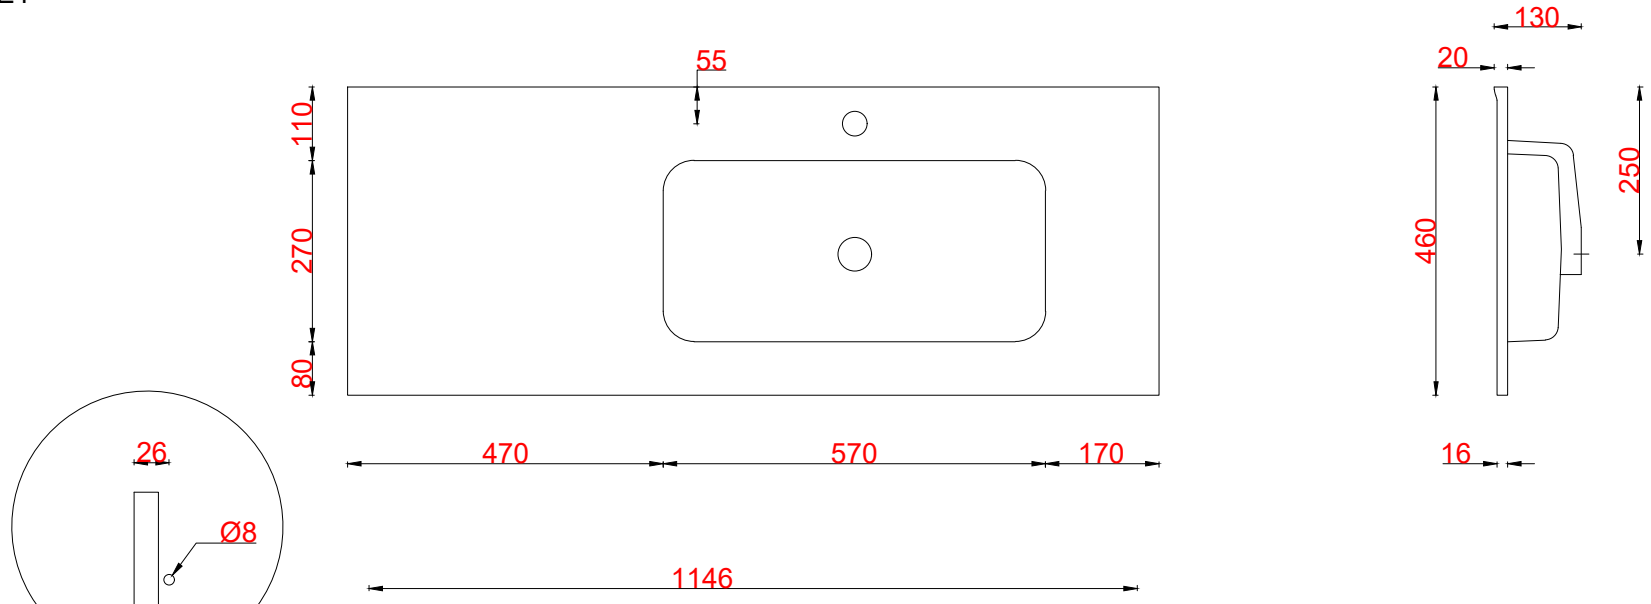

Wastafelblad

WK 1200 TEL + WM 1211L TE1

LET OP: Controleer maten altijd in het werk met uw bestelde artikel. (meten is weten)
ACHTUNG: Prüfen Sie stets die Dimensionen in der Arbeit mit den bestellte Ware.