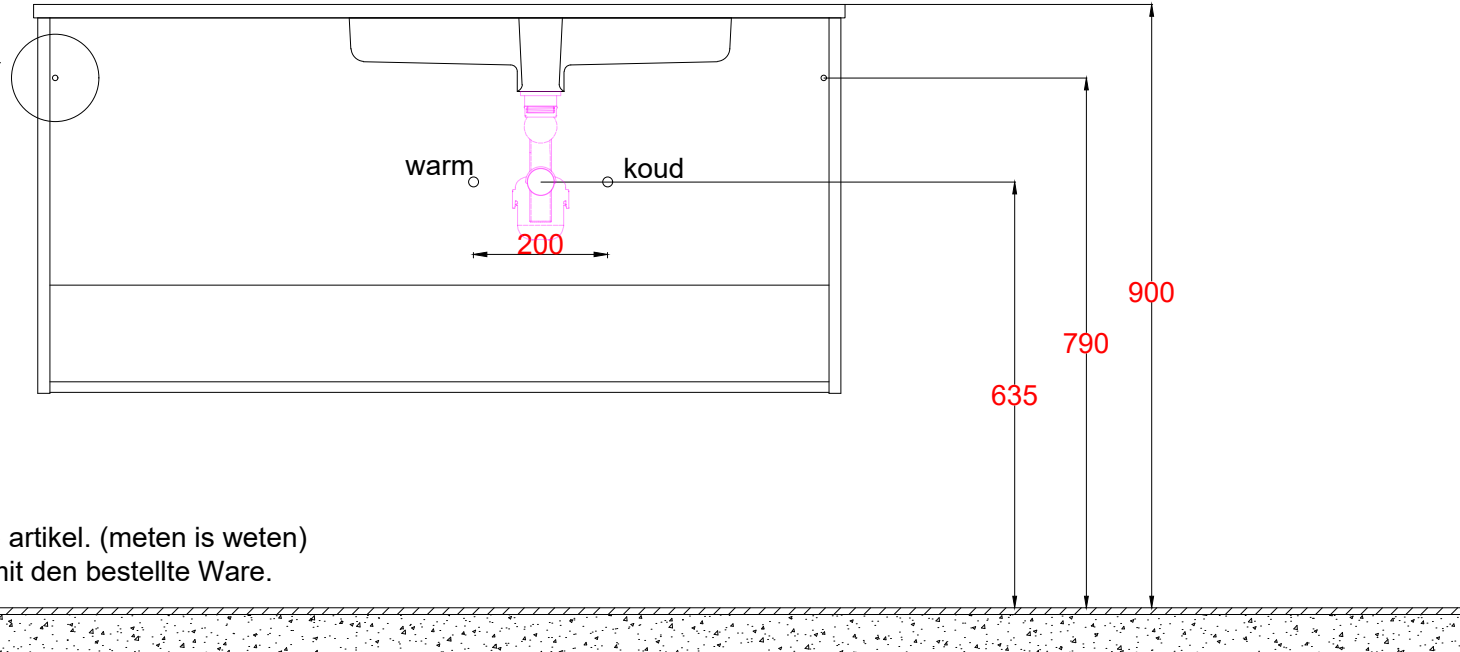

Wastafelblad

WK 1200 TEL + WM 1211L TE1

LET OP: Controleer maten altijd in het werk met uw bestelde artikel. (meten is weten)
ACHTUNG: Prüfen Sie stets die Dimensionen in der Arbeit mit den bestellte Ware.