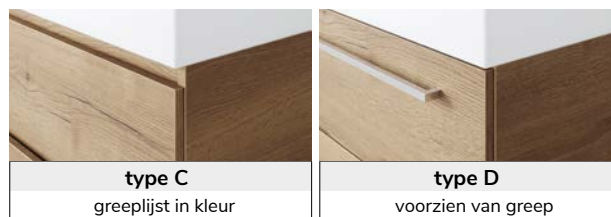

## AFZETSTUK 1420 EN 1620 MM

let op: keramische wastafelblad met dubbele waskom heeft op de breedtematen 1420 en 1620 mm een gecentreerd afzetstuk

afmetingen afzetstuk

1420 mm: 205 mm breed

1620 mm: 400 mm breed

**WASTAFELKASTEN** 460 BLEND

dieptemaat wastafelkast: 450 mm.

kleurmogelijkheden | **prijsgroep 1:** decor kleuren  
**prijsgroep 2:** specials kleuren en ribbelfronten

**LADEFRONT** 460 BLEND**GREEPMOGELIJKHEDEN** 460 BLEND**NIEUW**