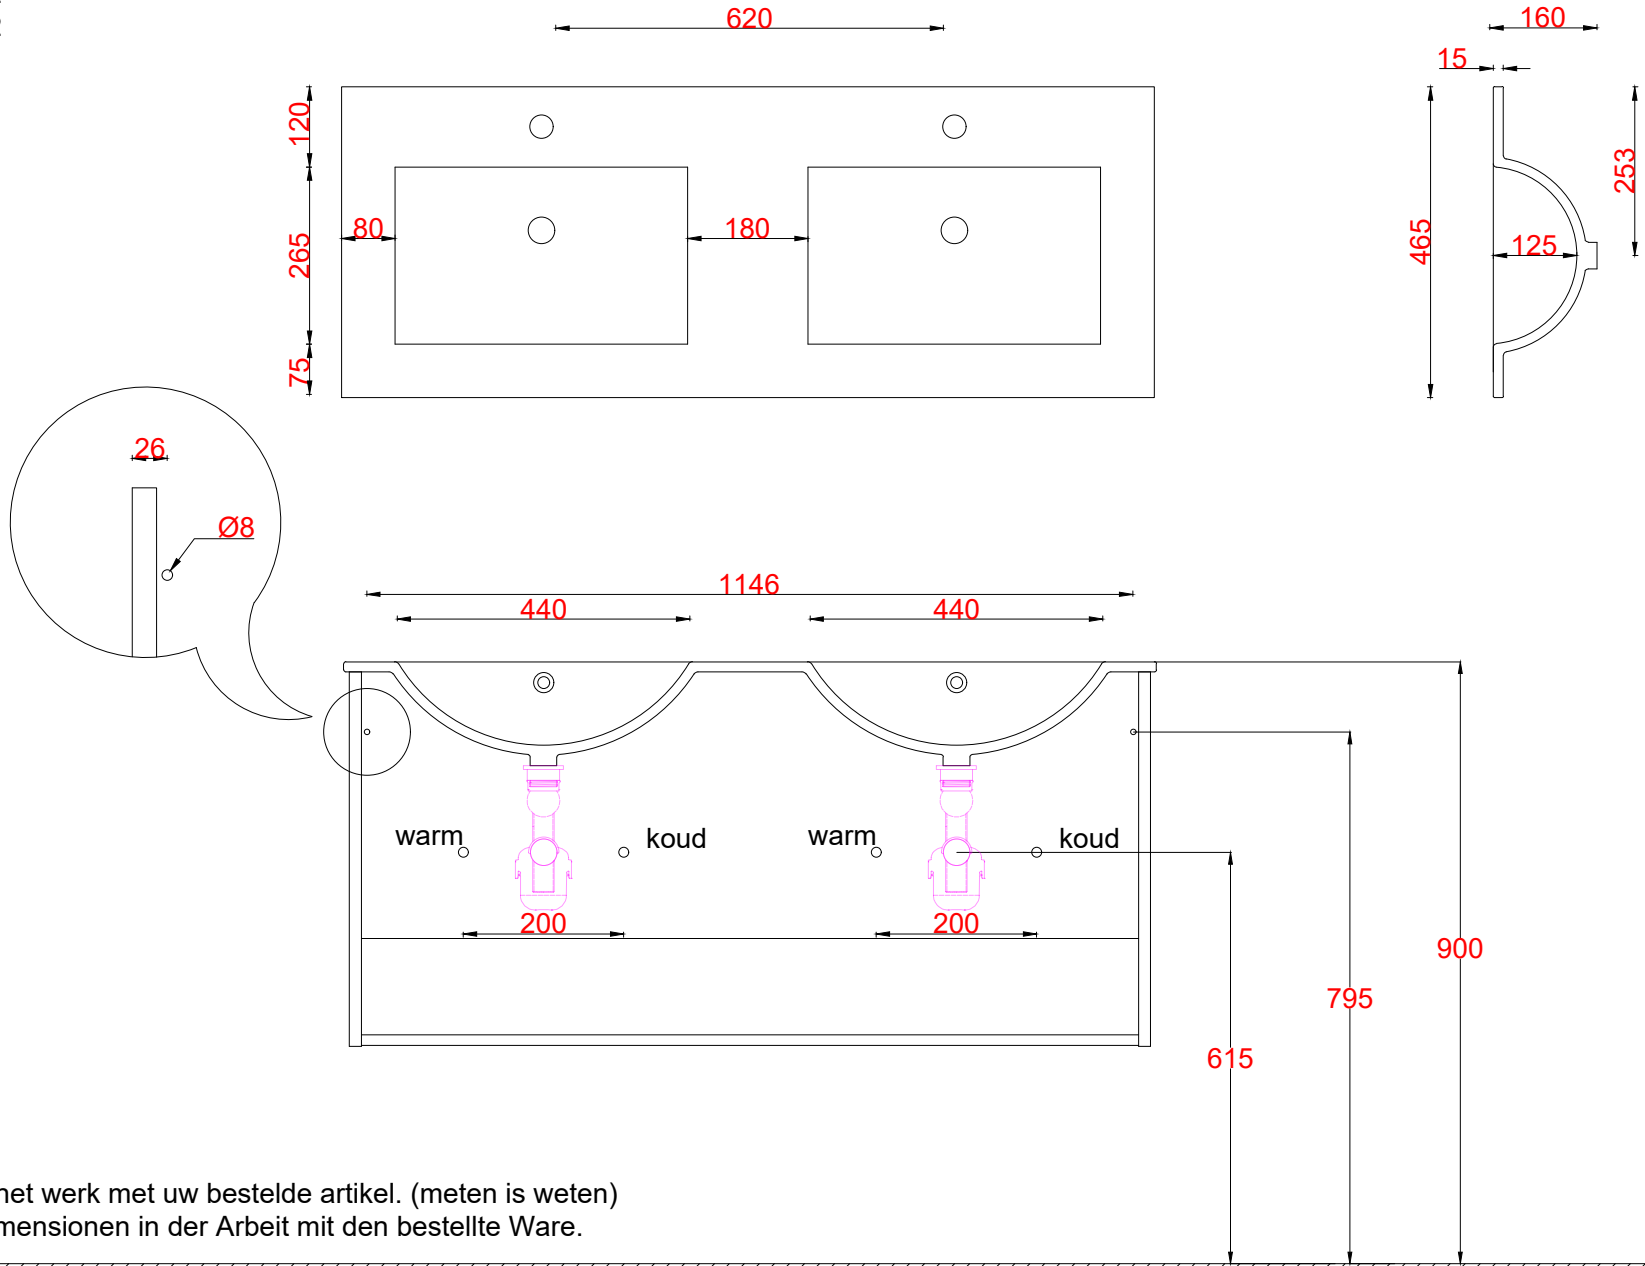

Wastafelblad

WK 1200 FT2 + WM 1212 FT2
WK 1204 FT + WM 1212 FT2

LET OP: Controleer maten altijd in het werk met uw bestelde artikel. (meten is weten)
ACHTUNG: Prüfen Sie stets die Dimensionen in der Arbeit mit den bestellte Ware.