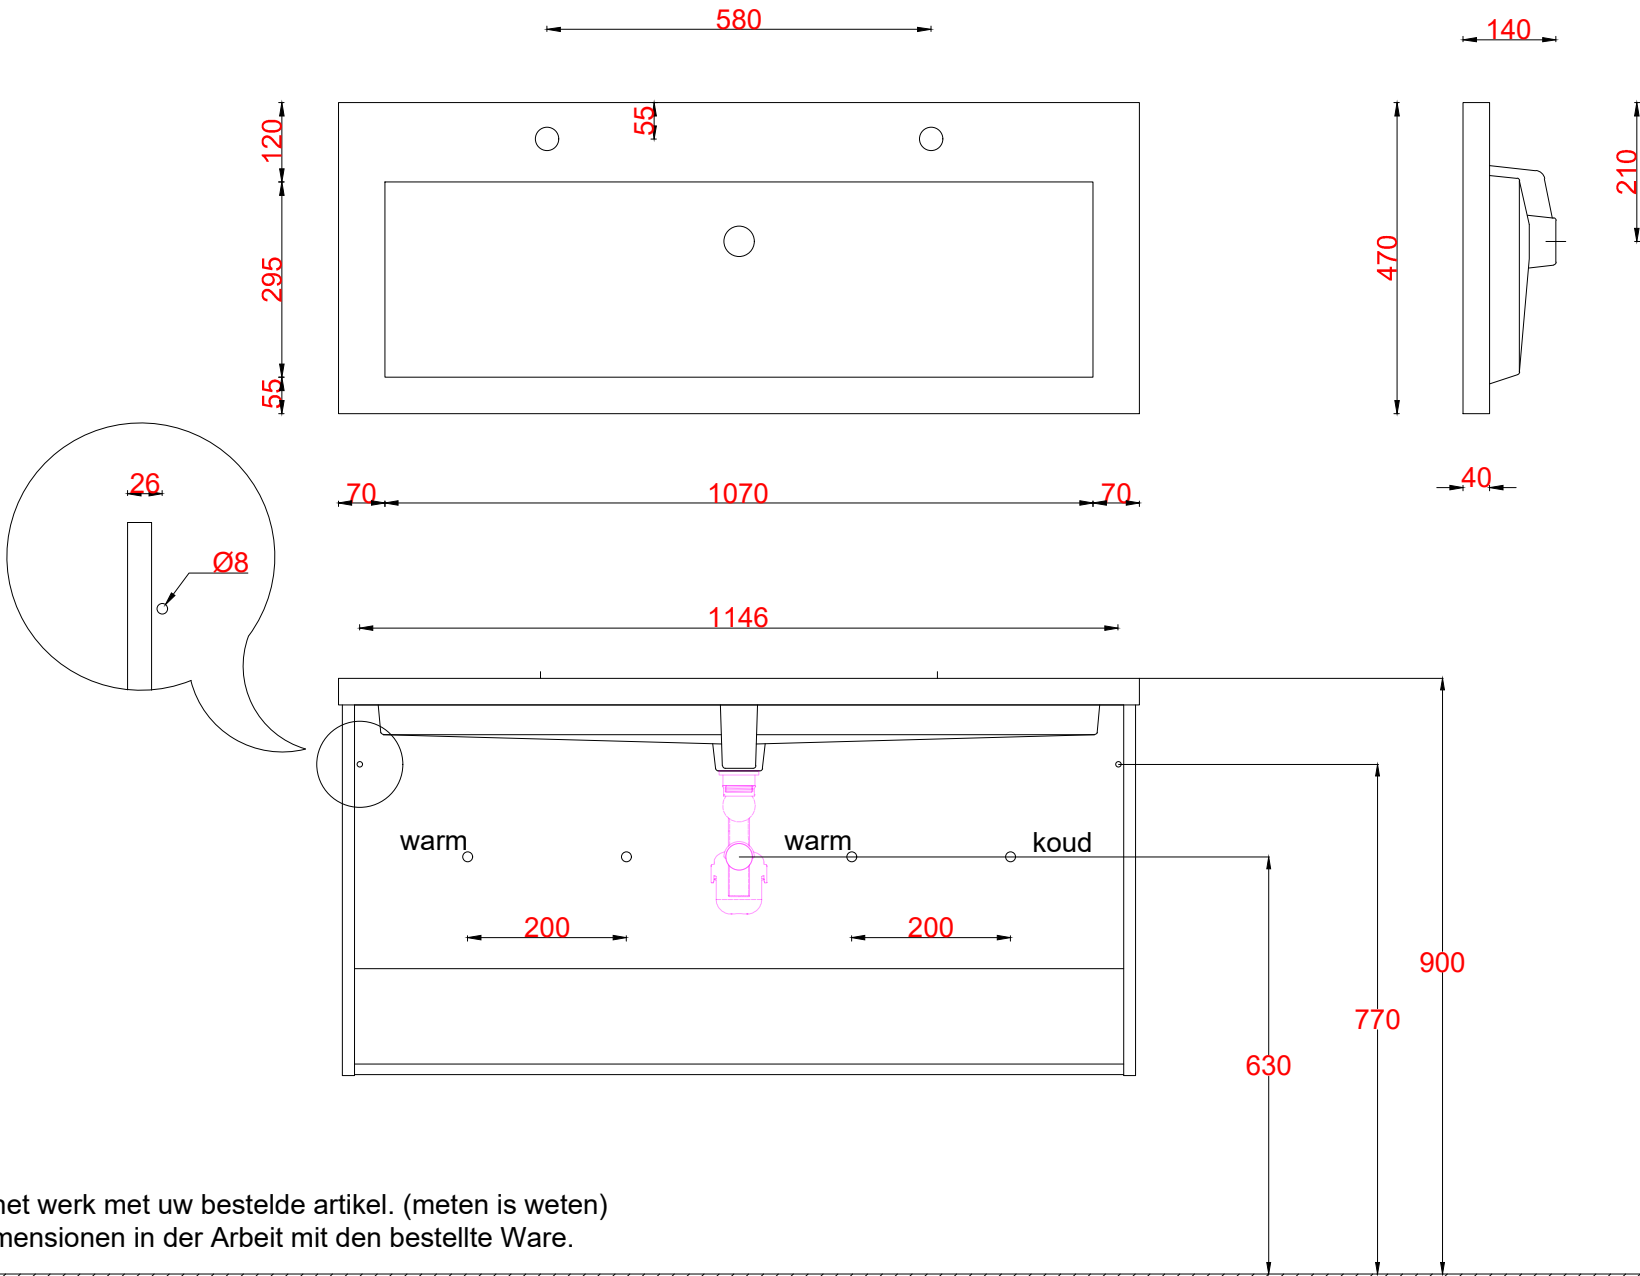

Wastafelblad

WK 1200 FE + WM 1210 FE2

LET OP: Controleer maten altijd in het werk met uw bestelde artikel. (meten is weten)

ACHTUNG: Prüfen Sie stets die Dimensionen in der Arbeit mit den bestellte Ware.