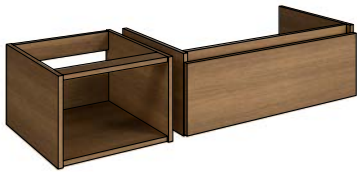

WASTAFELKAST 280 MM HOOG - I.C.M. OPEN KAST

- 1 luxe lade (lade indeling zie H.17 pagina 06 & 07)
- incl. Viega meubelsifon
- ophliggend of tussenliggend
- greep type C of D
- wastafelkast open met achterwand (18mm) in kleur
- open wastafelkast kan zowel links als rechts
- **t.b.v. keramische wastafelbladen asymmetrisch (1220mm)**

BREEDTE	BESTELNUMMER		OMSCHRIJVING	AFMETINGEN	PG1	PG2
	OPLIGGEND	TUSSENLIKKEND				
wastafelkast met 1 lade 800 mm						
800 MM	WK 825 BL-C WK 825 BL-D	WKT 825 BL-C WKT 825 BL-D	greeplijst in kleur opbouw/opleg greep	280h x 450d x 800b	704	775
wastafelkast open 412 mm						
412 MM	WK 425 BLO			280h x 450d x 412b	353	437