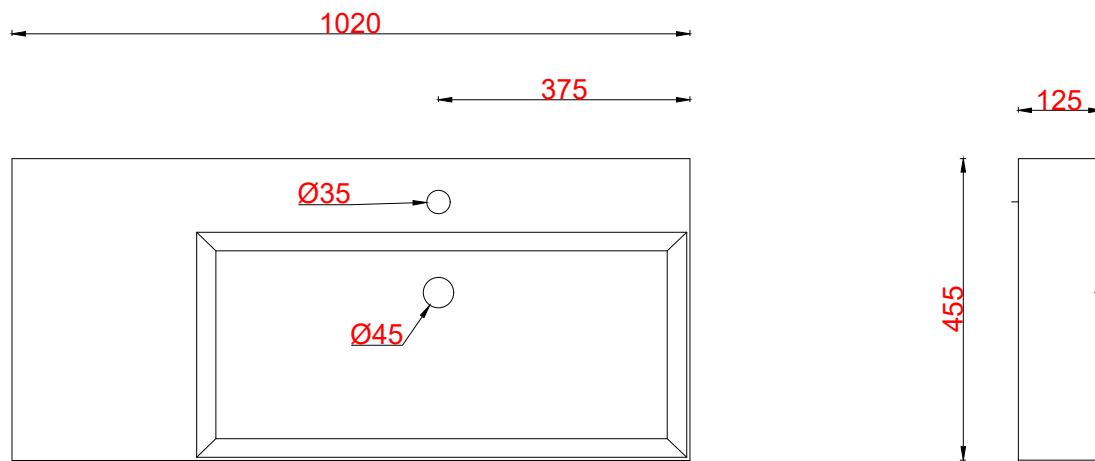

# Wastafelblad

1\*

WK3 1000 BL + WM 1000 BLL1

**LET OP:** Controleer maten altijd in het werk met uw bestelde artikel. (meten is weten)