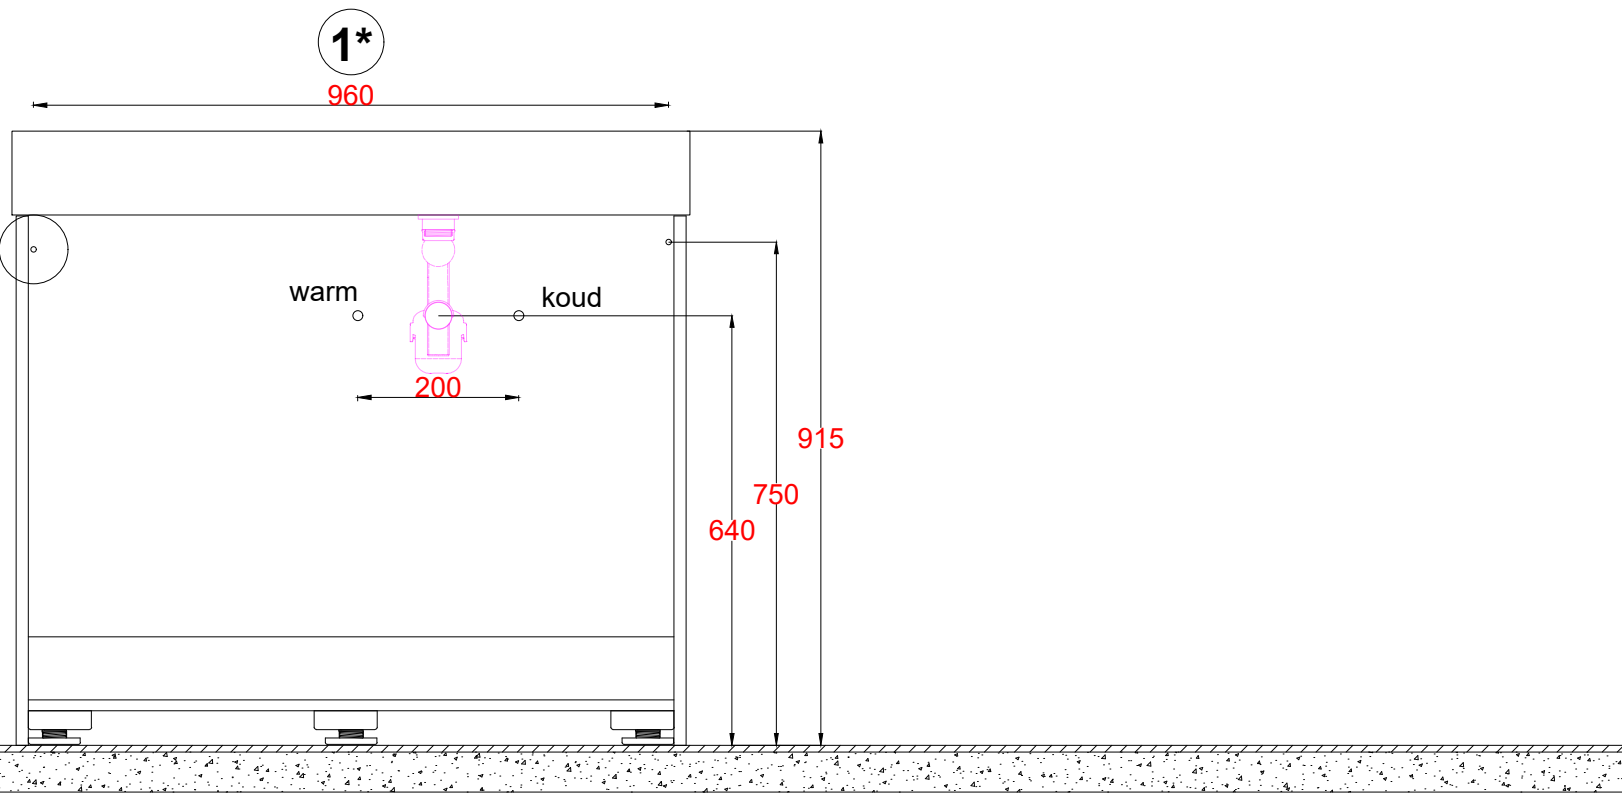

# Wastafelblad

1\*

WK3 1000 BL + WM 1000 BLL1

**LET OP:** Controleer maten altijd in het werk met uw bestelde artikel. (meten is weten)