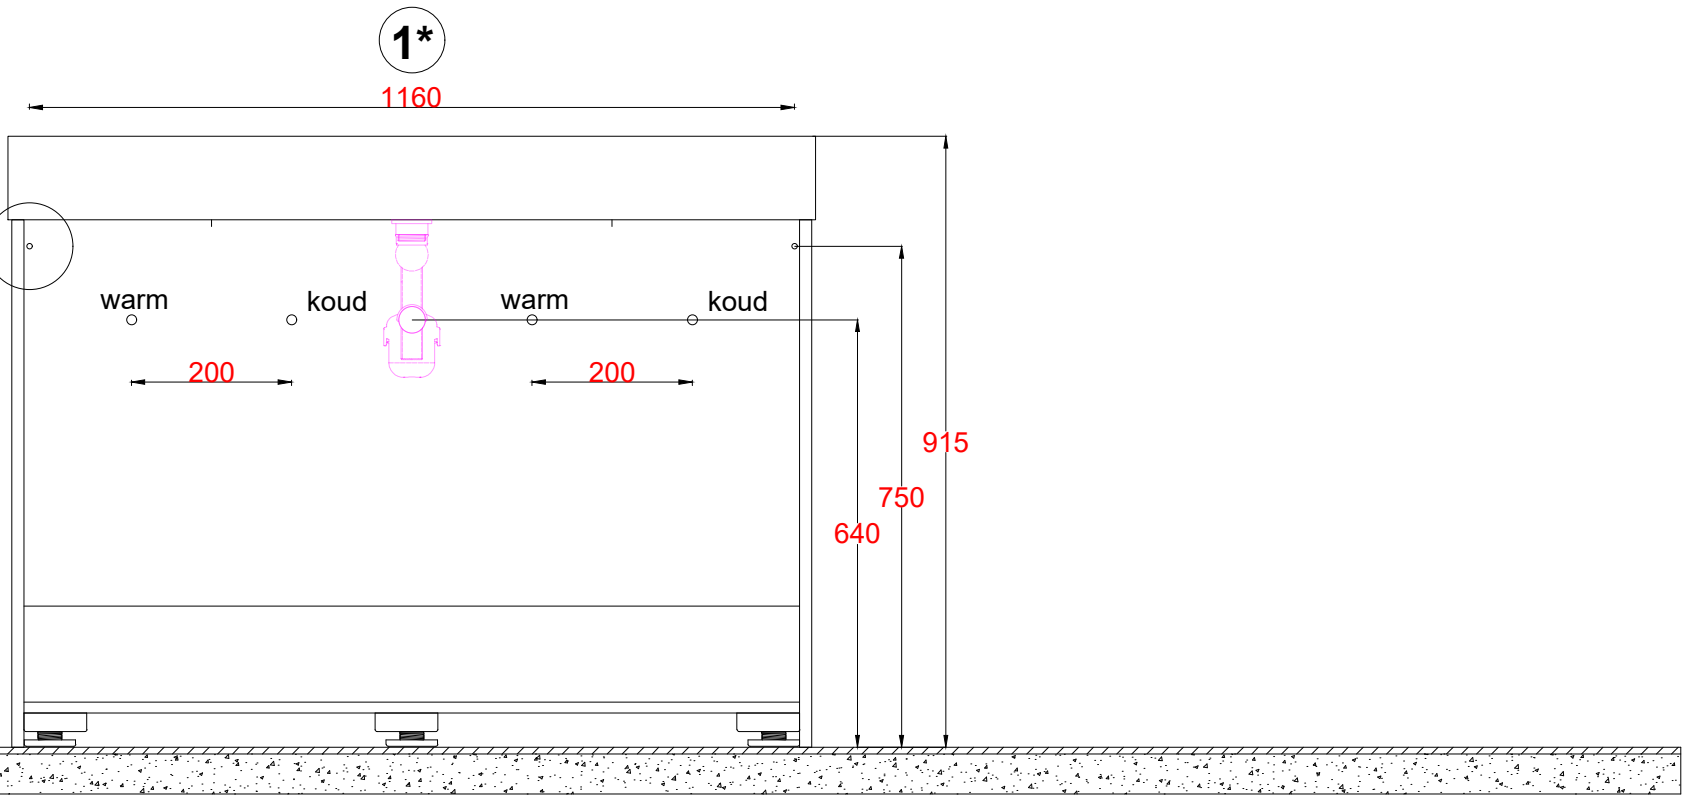

Wastafelblad

1*

WK3 1200 BL + WM 1200 BL0/1/2

LET OP: Controleer maten altijd in het werk met uw bestelde artikel. (meten is weten)