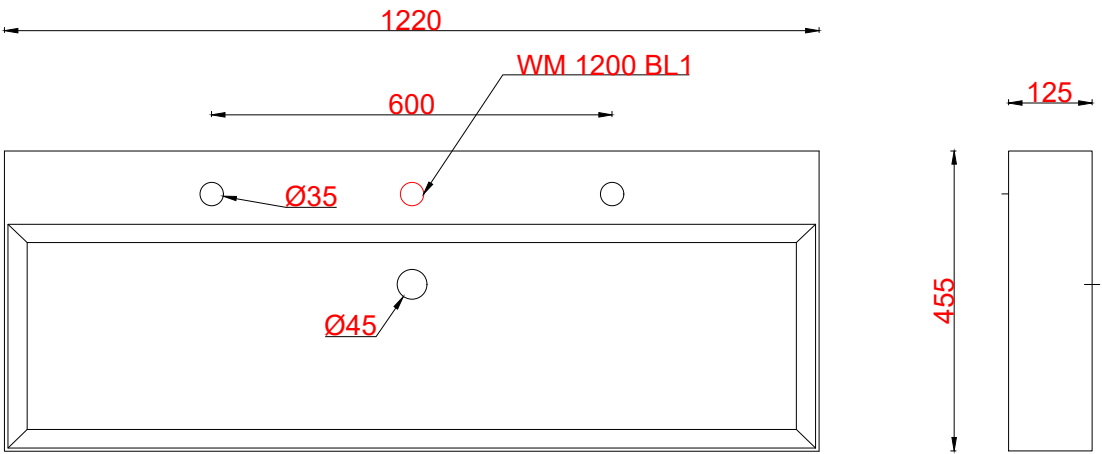

Wastafelblad

1*

WK3 1200 BL + WM 1200 BL0/1/2

LET OP: Controleer maten altijd in het werk met uw bestelde artikel. (meten is weten)