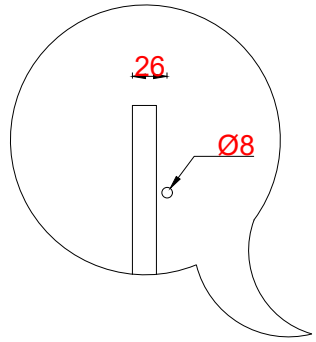

Wastafelblad

1*

WK3 1200 BL + WM 1200 BL0/1/2

LET OP: Controleer maten altijd in het werk met uw bestelde artikel. (meten is weten)