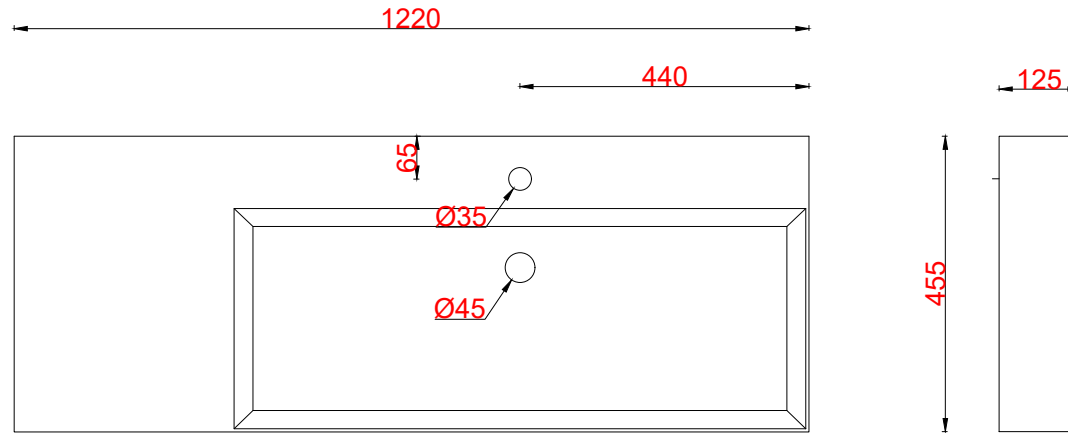

Wastafelblad

1*

WK3 1200 BL + WM 1200 BLL1

LET OP: Controleer maten altijd in het werk met uw bestelde artikel. (meten is weten)