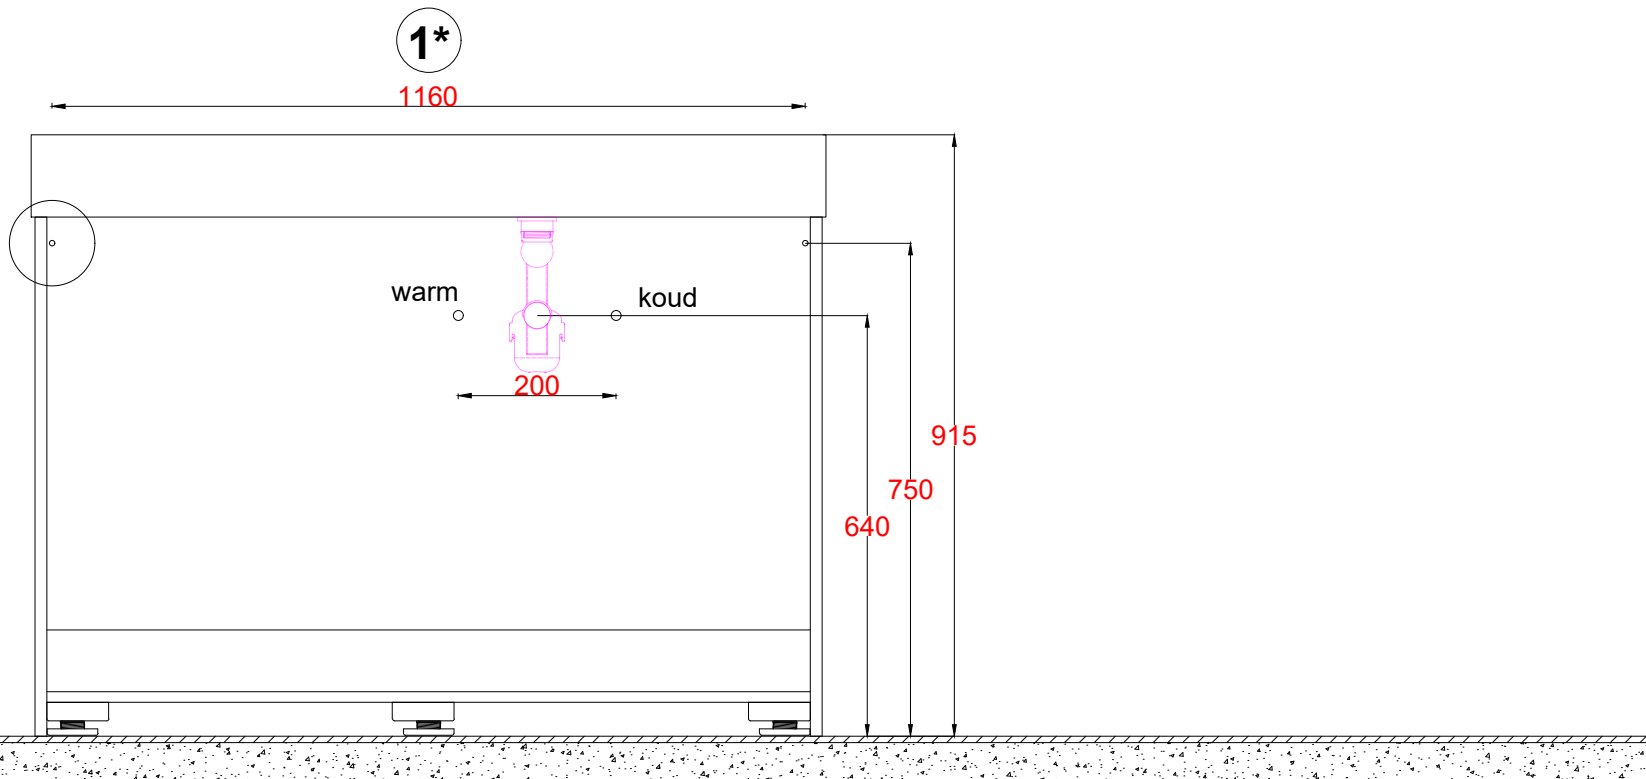

Wastafelblad

1*

WK3 1200 BL + WM 1200 BLL1

LET OP: Controleer maten altijd in het werk met uw bestelde artikel. (meten is weten)