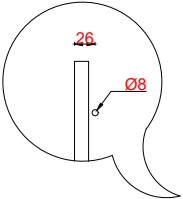

Wastafelblad

1*
WK3 800 BL + WM 800 BLL1

LET OP: Controleer maten altijd in het werk met uw bestelde artikel. (meten is weten)