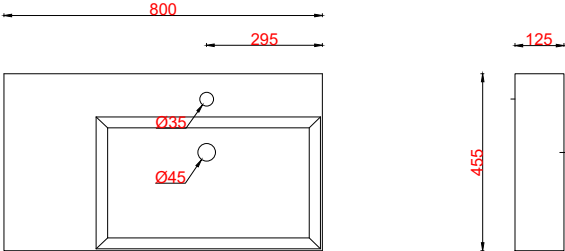

Wastafelblad

1*
WK3 800 BL + WM 800 BLL1

LET OP: Controleer maten altijd in het werk met uw bestelde artikel. (meten is weten)