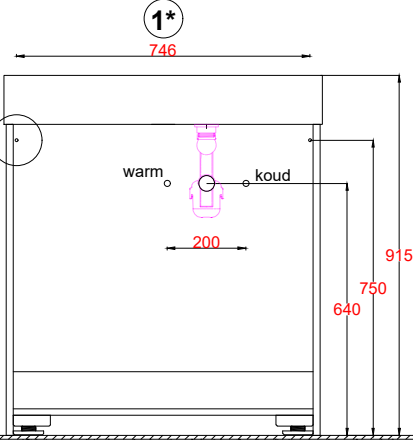

Wastafelblad

1*
WK3 800 BL + WM 800 BLL1

LET OP: Controleer maten altijd in het werk met uw bestelde artikel. (meten is weten)