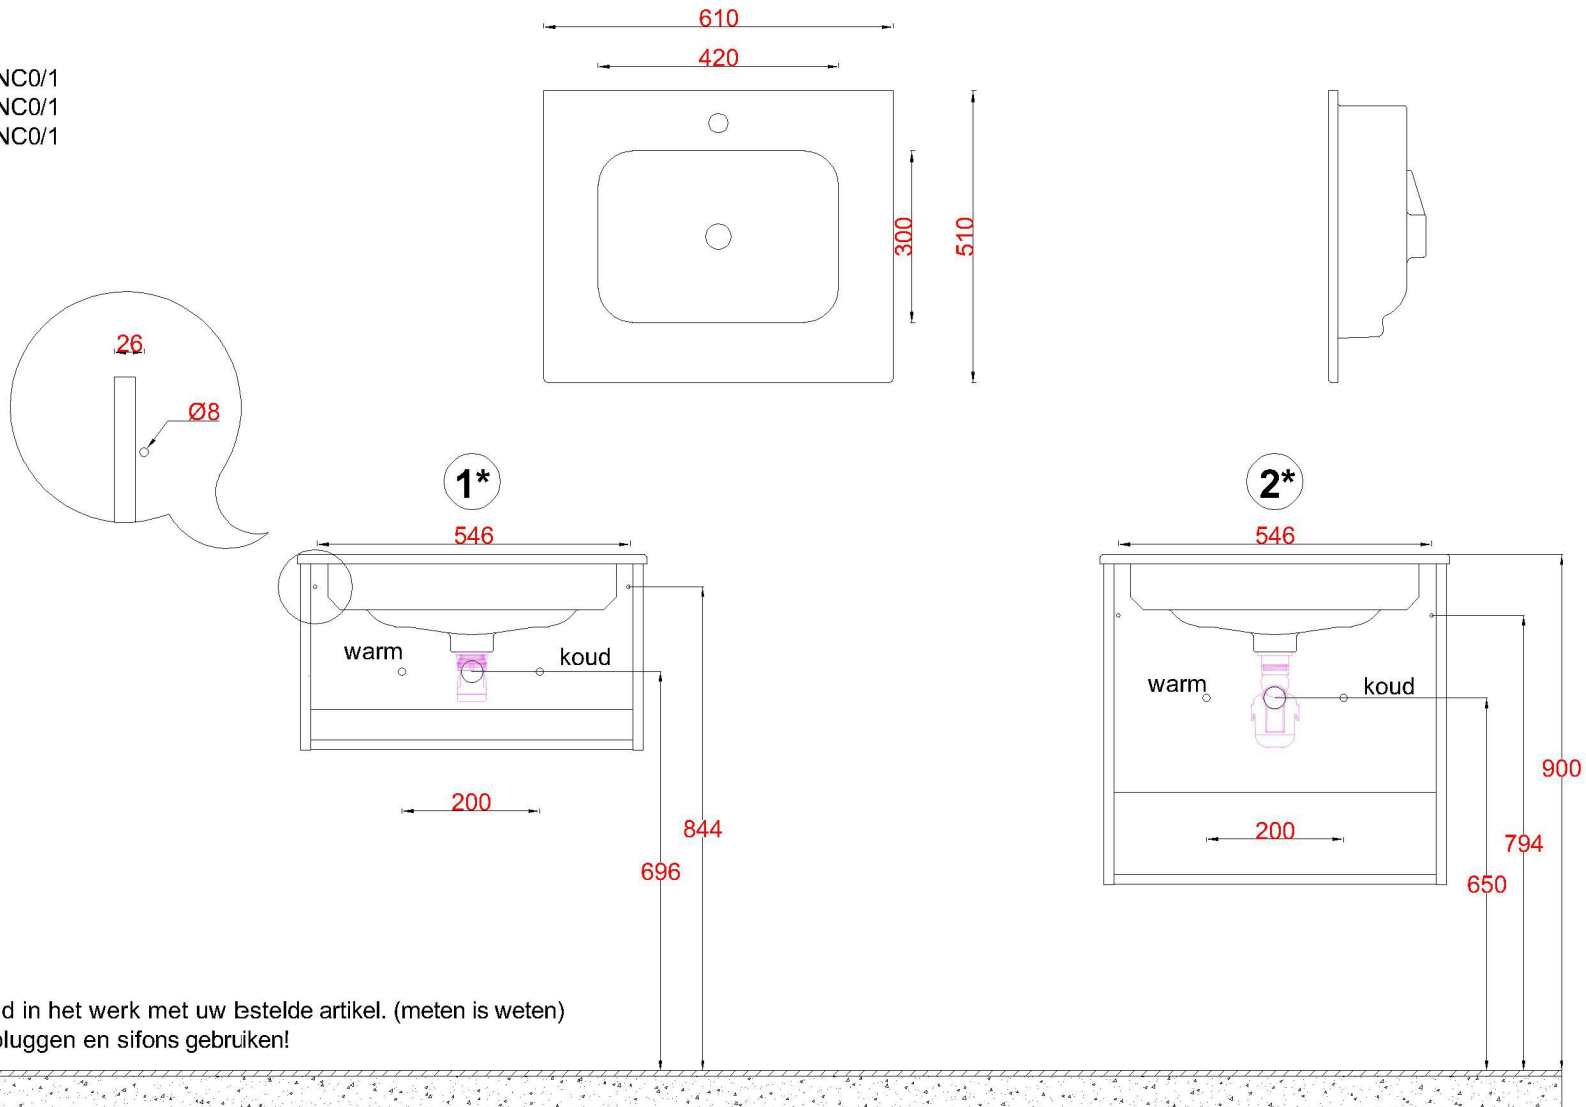

Wastafelblad

1*

WK 635 NC + WM 600 NC0/1
WK 600 NCO + WM 600 NC0/1

2*

WK 656 NC + WM 600 NC0/1
WK 600 NC + WM 600 NC0/1
WK 605 NC + WM 600 NC0/1

LET OP: Controleer maten altijd in het werk met uw bestelde artikel. (meten is weten)